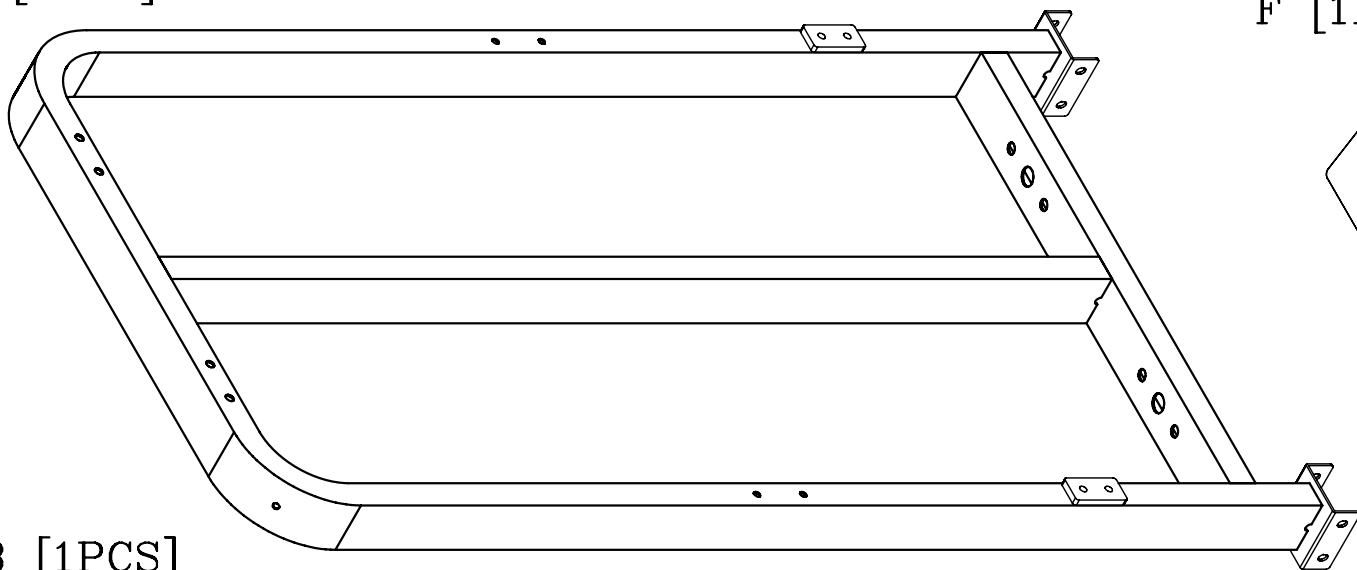

A [1PCS]

F [1PCS]