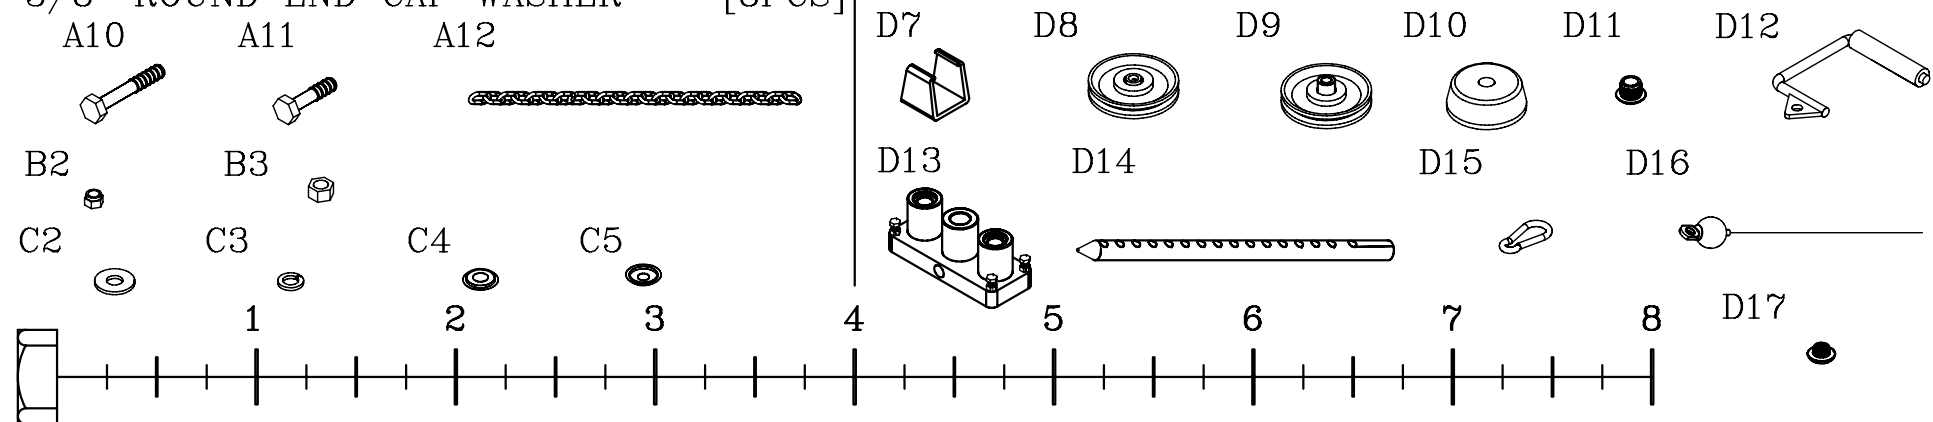

Инструкция

Сдвоенная блочная стойка Body Solid SDC2000G-2

Полезные ссылки:

[Сдвоенная блочная стойка Body Solid SDC2000G-2 - смотреть на сайте](#)

[Сдвоенная блочная стойка Body Solid SDC2000G-2 - читать отзывы](#)

SDC-2000G

VERSION 200505

		Qty.
A1	A1. 1/2"X6 1/4" HEX HEAD BOLT	[2PCS]
	A2. 1/2"X5" HEX HEAD BOLT	[8PCS]
	A3. 1/2"X3 1/4" HEX HEAD BOLT	[10PCS]
A2	A4. 1/2"X2 1/4" HEX HEAD BOLT	[6PCS]
	A5. 1/2"X1" HEX HEAD BOLT	[4PCS]
	A6. 7/16"X1 1/2" ROUND BOLT	[2PCS]
A3	A7. 1/2"X1 1/2" HEX HEAD BOLT	[2PCS]
	A8. 3/8"X4 3/4" HEX HEAD BOLT	[4PCS]
	A9. 10LB PIN	[2PCS]
A4	A10. 1/2"X3" HEX HEAD BOLT	[2PCS]
	A11. 1/2"X2" HEX HEAD BOLT	[4PCS]
A5	A12. STEEL CHAIN	[1PCS]
A6	B1. 1/2" NYLON LOCK NUT	[32PCS]
	B2. 3/8" NYLON LOCK NUT	[4PCS]
	B3. 1/2" LOCK NUT	[2PCS]
A7	C1. 3/8" (I.D) WASHER	[4PCS]
	C2. 1/2" (I.D) WASHER	[2PCS]
	C3. 1/2" SPRING WASHER	[2PCS]
A8	C4. 1/2" ROUND END CAP WASHER	[64PCS]
	C5. 3/8" ROUND END CAP WASHER	[8PCS]

		Qty.
D1.	1/2" BOLT CAP	[72PCS]
D2.	2"X4" END CAP (9211-014)	[2PCS]
D3.	ø5/8" ROUND END CAP (9211-015)	[6PCS]
D4.	2"X4" FOOT CAP (9211-028)	[4PCS]
D5.	60X50 NYLON BUSHING (9211-033)	[4PCS]
D6.	ø3/4" SHAFT COLLAR (9211-050)	[4PCS]
D7.	2"X2" RUBBER DOUNT (9212-010)	[2PCS]
D8.	ø4 1/2"X25L PULLEY (9213010+8530006)	[10PCS]
D9.	ø4 1/2"X50L PULLEY (9213010+8530005)	[6PCS]
D10.	ø4" RUBBER DONUT (9310-017)	[4PCS]
D11.	ø31.8 ROUND END CAP (9211-023)	[2PCS]
D12.	STIRRUP HANDLE (8290-002)	[2PCS]
D13.	CHROME TOP PLATE (8400-002)	[2PCS]
D14.	WEIGHT SELECTOR BAR (8220-061)	[2PCS]
D15.	SPRING SNAP LINK (8810-001)	[3PCS]
D16.	STEEL CABLE	[2PCS]
D17.	ø1"x2.5T ROUND END CAP(9260-021)	[2PCS]