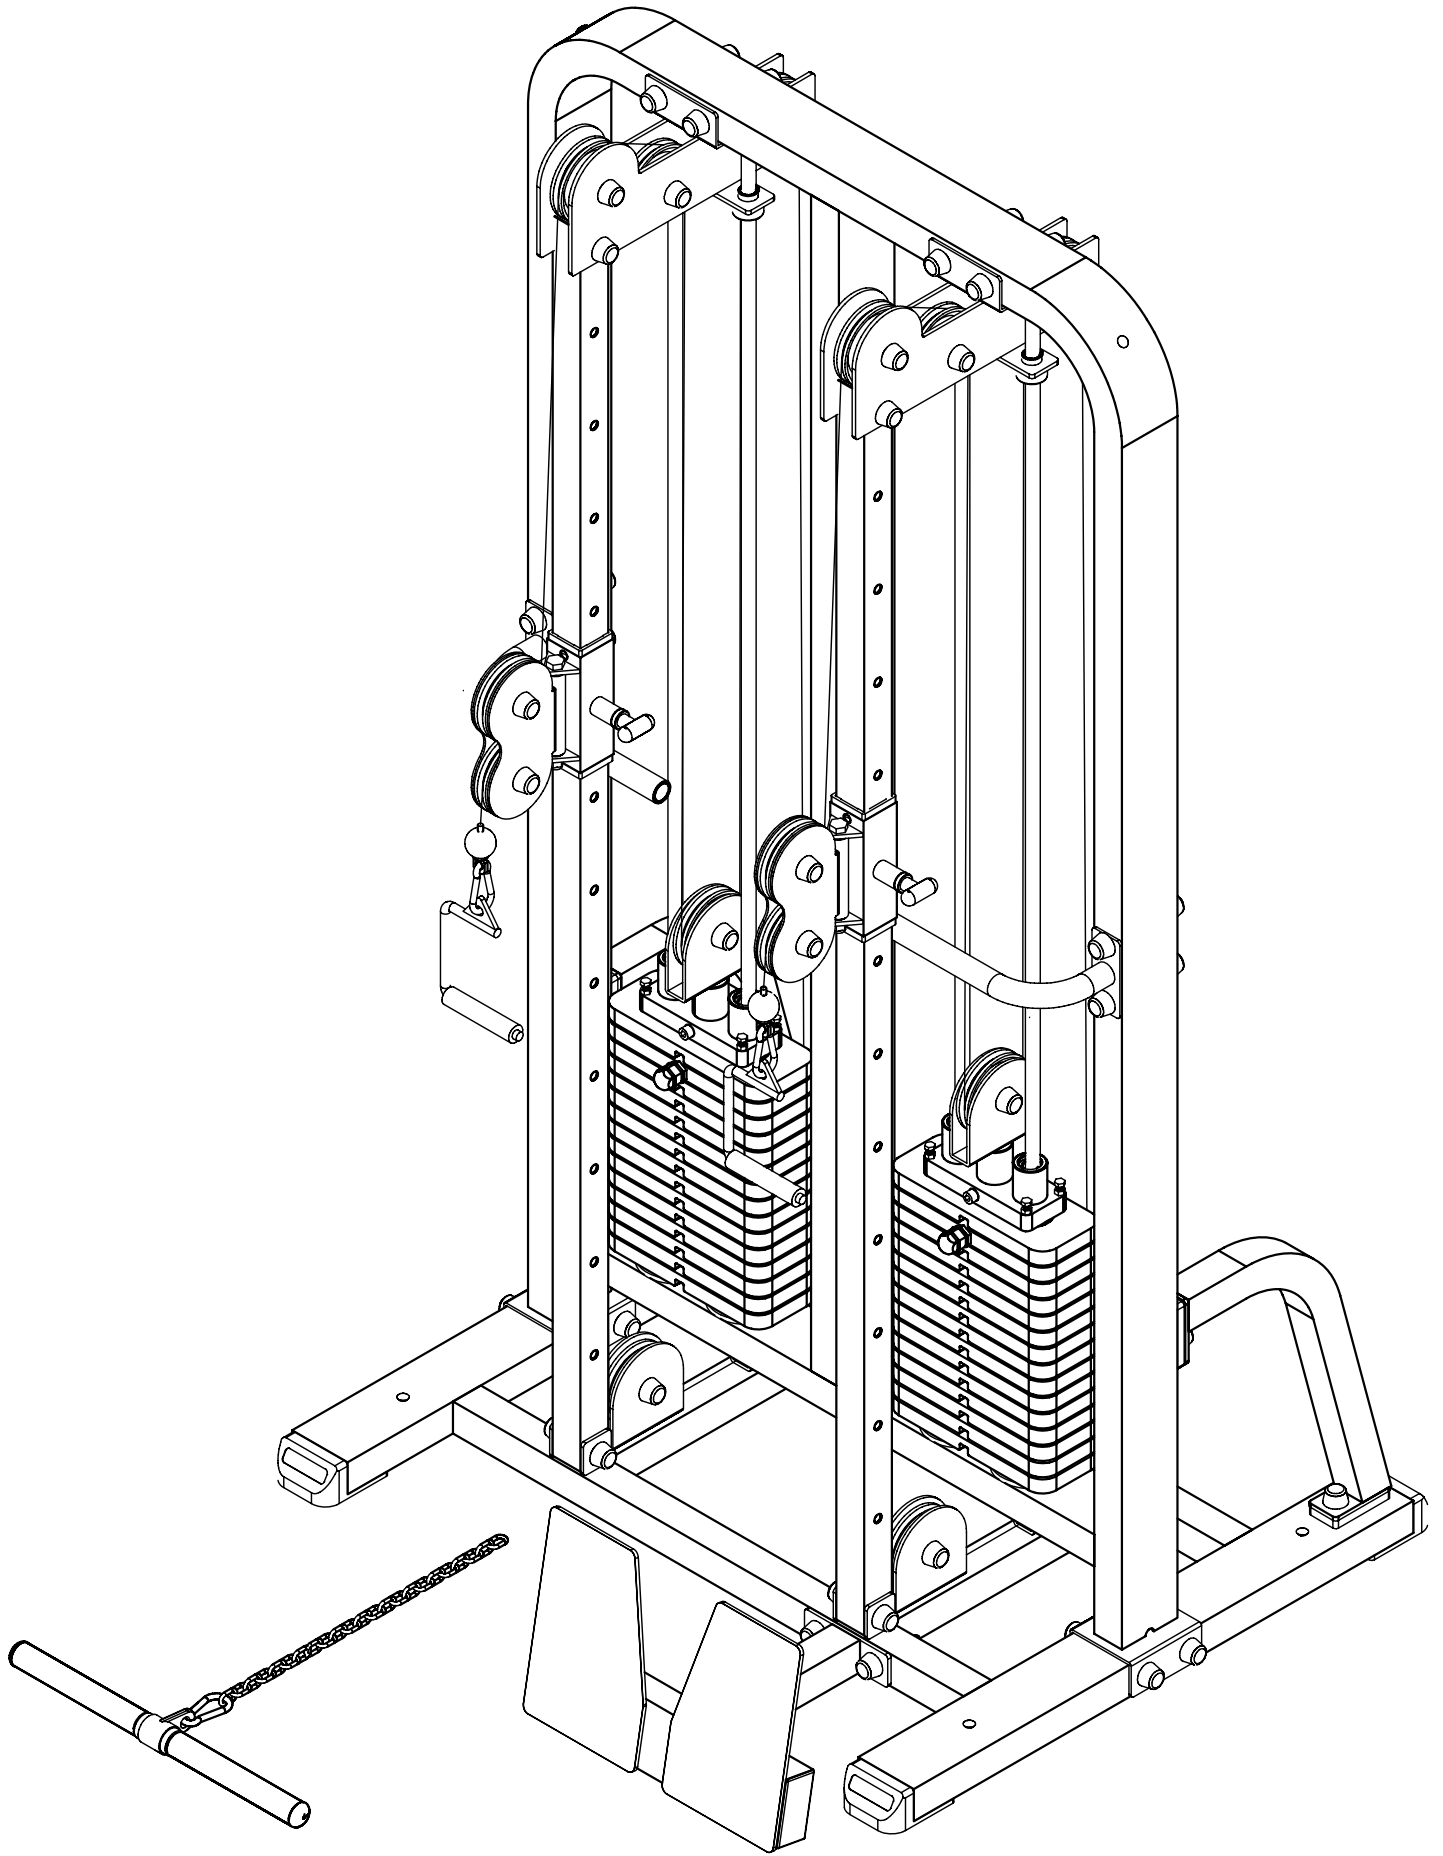

Инструкция

Сдвоенная блочная стойка Body Solid SDC2000G-2

Полезные ссылки:

[Сдвоенная блочная стойка Body Solid SDC2000G-2 - смотреть на сайте](#)

[Сдвоенная блочная стойка Body Solid SDC2000G-2 - читать отзывы](#)

SDC-2000G

VERSION 200505

		Qty.
A1	A1. 1/2"X6 1/4" HEX HEAD BOLT	[2PCS]
	A2. 1/2"X5" HEX HEAD BOLT	[8PCS]
	A3. 1/2"X3 1/4" HEX HEAD BOLT	[10PCS]
A2	A4. 1/2"X2 1/4" HEX HEAD BOLT	[6PCS]
	A5. 1/2"X1" HEX HEAD BOLT	[4PCS]
	A6. 7/16"X1 1/2" ROUND BOLT	[2PCS]
A3	A7. 1/2"X1 1/2" HEX HEAD BOLT	[2PCS]
	A8. 3/8"X4 3/4" HEX HEAD BOLT	[4PCS]
	A9. 10LB PIN	[2PCS]
A4	A10. 1/2"X3" HEX HEAD BOLT	[2PCS]
	A11. 1/2"X2" HEX HEAD BOLT	[4PCS]
A5	A12. STEEL CHAIN	[1PCS]
A6	B1. 1/2" NYLON LOCK NUT	[32PCS]
	B2. 3/8" NYLON LOCK NUT	[4PCS]
	B3. 1/2" LOCK NUT	[2PCS]
A7	C1. 3/8" (I.D) WASHER	[4PCS]
	C2. 1/2" (I.D) WASHER	[2PCS]
	C3. 1/2" SPRING WASHER	[2PCS]
A8	C4. 1/2" ROUND END CAP WASHER	[64PCS]
	C5. 3/8" ROUND END CAP WASHER	[8PCS]

		Qty.
D1.	1/2" BOLT CAP	[72PCS]
D2.	2"X4" END CAP (9211-014)	[2PCS]
D3.	ø5/8" ROUND END CAP (9211-015)	[6PCS]
D4.	2"X4" FOOT CAP (9211-028)	[4PCS]
D5.	60X50 NYLON BUSHING (9211-033)	[4PCS]
D6.	ø3/4" SHAFT COLLAR (9211-050)	[4PCS]
D7.	2"X2" RUBBER DOUNT (9212-010)	[2PCS]
D8.	ø4 1/2"X25L PULLEY (9213010+8530006)	[10PCS]
D9.	ø4 1/2"X50L PULLEY (9213010+8530005)	[6PCS]
D10.	ø4" RUBBER DONUT (9310-017)	[4PCS]
D11.	ø31.8 ROUND END CAP (9211-023)	[2PCS]
D12.	STIRRUP HANDLE (8290-002)	[2PCS]
D13.	CHROME TOP PLATE (8400-002)	[2PCS]
D14.	WEIGHT SELECTOR BAR (8220-061)	[2PCS]
D15.	SPRING SNAP LINK (8810-001)	[3PCS]
D16.	STEEL CABLE	[2PCS]
D17.	ø1"x2.5T ROUND END CAP(9260-021)	[2PCS]