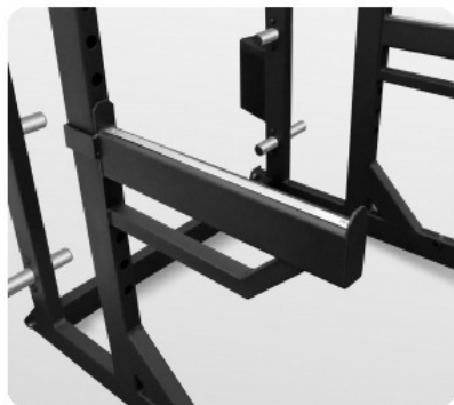

Назначение	профессиональное
Тип	силовая рама
Рама	100*50*3 мм, порошковая, матовая краска
Нагрузка	гантели/штанга/собственный вес
Размер тренажера в рабочем состоянии (Д*Ш*В)	140*147*230 см
Вес нетто	130 кг
Вес брутто	142 кг
Гарантия	3 года
Производитель	Fitathlon Group (Германия)
Страна изготовления	Россия

Теги: [Профессиональные силовые тренажеры](#), [Стойки и силовые рамы силовых тренажеров](#), [Силовые тренажеры Bronze Gym](#)

Страховочные ограничители