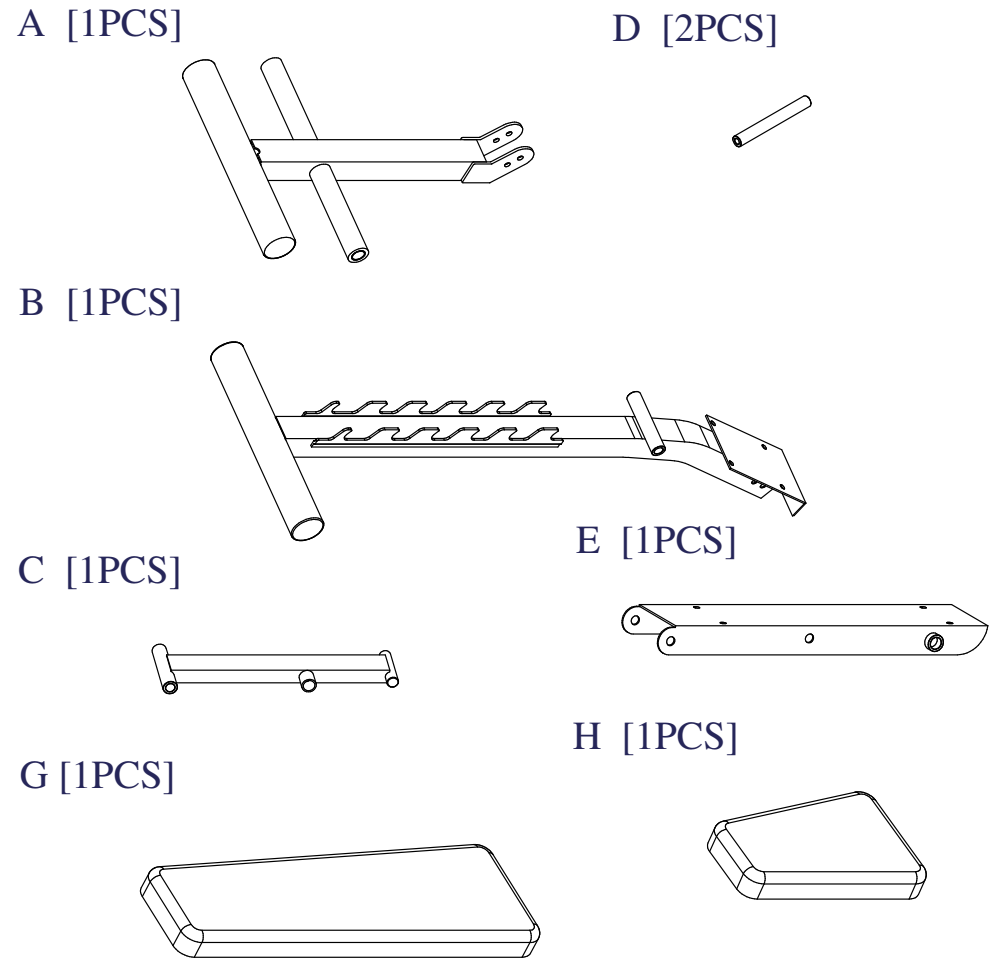

Инструкция

Скамья Body Solid PFID-125/PFID-135 универсальная регулируемая

Полезные ссылки:

[Скамья Body Solid PFID-125/PFID-135 универсальная регулируемая - смотреть на сайте](#)

[Скамья Body Solid PFID-125/PFID-135 универсальная регулируемая - читать отзывы](#)

PFID-135X

VERSION 0804

PFID-135X

HARDWARE ILLUSTRATION SHEET

	Qty.
A1. M8X25 HEX HEAD BOLT _____	[8PCS]
A2. M10X25 ALLEN HEAD BOLT _____	[4PCS]
A3. M10X75 HEX HEAD BOLT _____	[1PCS]
B1. M10 NYLON LOCK NUT _____	[1PCS]
C1. M10 WASHER _____	[6PCS]
C2. M8 SPRING WASHER _____	[8PCS]
C3. M8 WASHER _____	[8PCS]
D1. Ø 60 ROUND END CAP (9310-066) _____	[4PCS]
D2. Ø24XØ38 FOAM ROLLER (9162-084) _____	[2PCS]
D3. Ø1" ROUND END CAP (9211-134) _____	[2PCS]
D4. POP PIN (8250-012) _____	[1PCS]
D5. BALL PIN (8250-015) _____	[1PCS]

PARTS ILLUSTRATION SHEET

PFID-135X