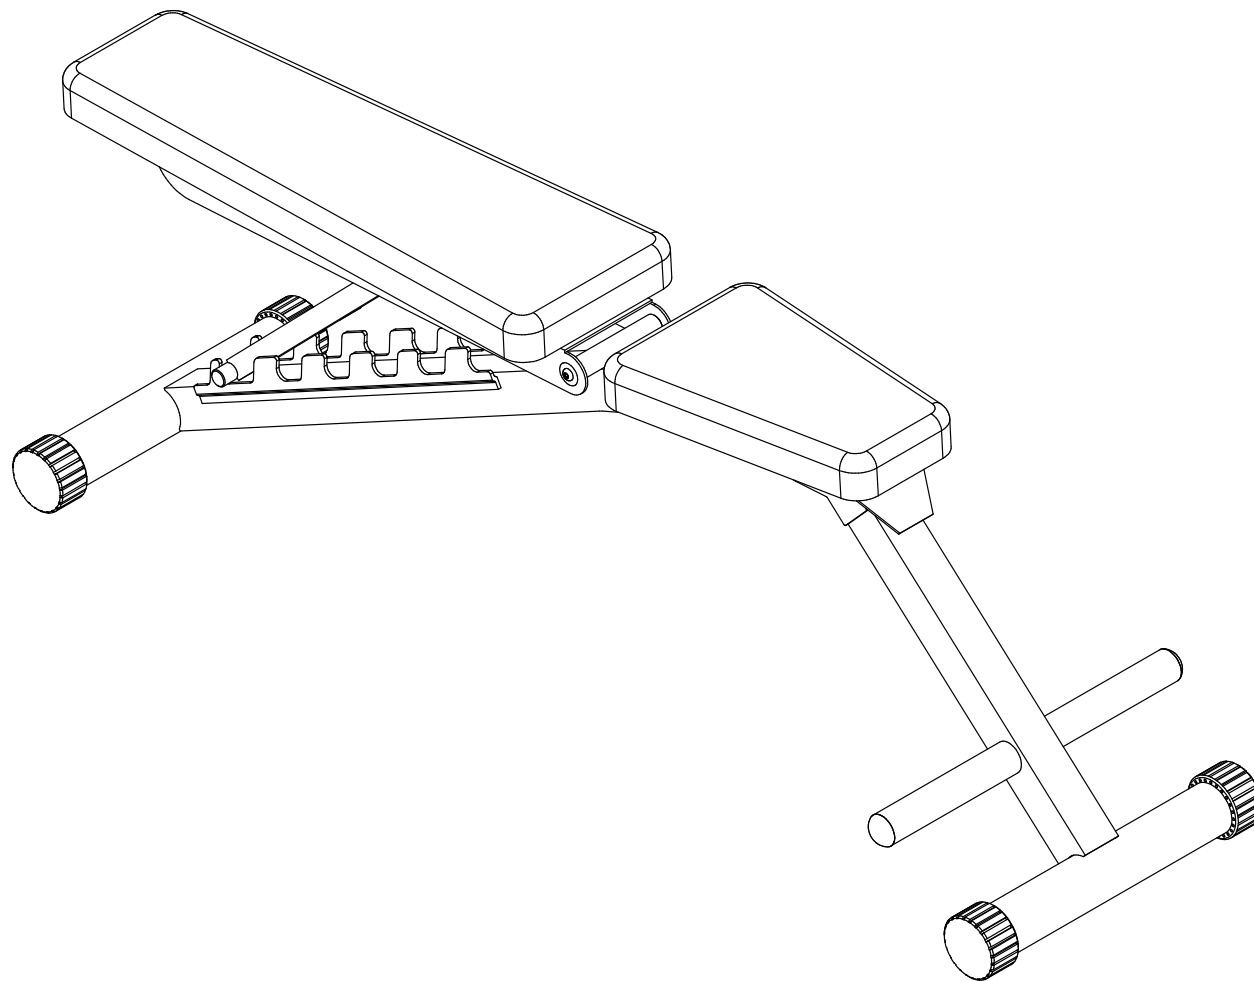

Инструкция

Скамья Body Solid PFID-125/PFID-135 универсальная регулируемая

Полезные ссылки:

[Скамья Body Solid PFID-125/PFID-135 универсальная регулируемая - смотреть на сайте](#)

[Скамья Body Solid PFID-125/PFID-135 универсальная регулируемая - читать отзывы](#)

PFID-135X

VERSION 0804

PFID-135X

HARDWARE ILLUSTRATION SHEET

	Qty.
A1. M8X25 HEX HEAD BOLT _____	[8PCS]
A2. M10X25 ALLEN HEAD BOLT _____	[4PCS]
A3. M10X75 HEX HEAD BOLT _____	[1PCS]
B1. M10 NYLON LOCK NUT _____	[1PCS]
C1. M10 WASHER _____	[6PCS]
C2. M8 SPRING WASHER _____	[8PCS]
C3. M8 WASHER _____	[8PCS]
D1. Ø 60 ROUND END CAP (9310-066) _____	[4PCS]
D2. Ø24XØ38 FOAM ROLLER (9162-084) _____	[2PCS]
D3. Ø1" ROUND END CAP (9211-134) _____	[2PCS]
D4. POP PIN (8250-012) _____	[1PCS]
D5. BALL PIN (8250-015) _____	[1PCS]