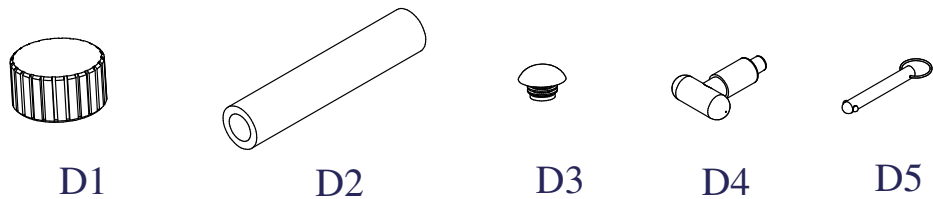

Инструкция

Скамья Body Solid PFID-125/PFID-135 универсальная регулируемая

Полезные ссылки:

[Скамья Body Solid PFID-125/PFID-135 универсальная регулируемая - смотреть на сайте](#)

[Скамья Body Solid PFID-125/PFID-135 универсальная регулируемая - читать отзывы](#)

PFID-135X

VERSION 0804

PFID-135X

HARDWARE ILLUSTRATION SHEET

	Qty.
A1. M8X25 HEX HEAD BOLT _____	[8PCS]
A2. M10X25 ALLEN HEAD BOLT _____	[4PCS]
A3. M10X75 HEX HEAD BOLT _____	[1PCS]
B1. M10 NYLON LOCK NUT _____	[1PCS]
C1. M10 WASHER _____	[6PCS]
C2. M8 SPRING WASHER _____	[8PCS]
C3. M8 WASHER _____	[8PCS]
D1. Ø 60 ROUND END CAP (9310-066) _____	[4PCS]
D2. Ø24XØ38 FOAM ROLLER (9162-084) _____	[2PCS]
D3. Ø1" ROUND END CAP (9211-134) _____	[2PCS]
D4. POP PIN (8250-012) _____	[1PCS]
D5. BALL PIN (8250-015) _____	[1PCS]