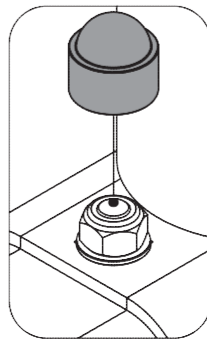

④⑧   x2 M10

- ④②  ×4 M10 x 95mm
- ④⑦  |  ×4 Ø 20xØ10.5
- ④⑧   ×4 M10

- ④①   x4 M10×55mm
- ④⑦  |  x4 Φ20×Φ10.5

- ③⑦   x3 M10×90mm
- ④⑦  |  x6 Φ20×Φ10.5
- ④⑧   x3 M10

- ④①         x2 M10×150mm
- ④⑦    |      x4 Φ20×Φ10.5
- ④⑧         x2 M10

7

8

- 49

x1 M10×90mm
- 47

x2 Φ20×Φ10.5
- 48

x1 M10

- ③⑧            x8    M8×40mm
- ④⑥        |    x8    Φ16×Φ8.4

50

x15 M10

№ час	Описание	BEZEICHNUNG	Размер / GRÖSSE	Кол-во./ MENGE
1	Левая верхняя поперечная балка	Stützstrebe links		1
2	Правая верхняя поперечная балка	Stützstrebe rechts		1
3	Опора	Strebe Hantelaufgabe		2
4	Поперечная балка	Querstrebe		1
5	Основная рама	Fuß		1
6	Руководство	Handbuch		1
7	Основная рама скамьи	Hauptrahmen Bank		1
8	Передний стабилизатор скамьи	Bank-Stabilisator vorne		1
9	Тренажер для ног	Beinstütze Strebe		1
10	Наклонный суппорт подставки спинки	Stützfuss Rückenlehne		1
11	Задний стабилизатор скамьи	Bank hinteren Stabilisator		1
12	Держатель тренажера для ног	Halterung Beinstütze		1
13	Суппорт подставки спинки	Rückenlehnenträger		2
14	Пенопластовая трубка	Stange für Schaumstoffroll		3
15	Рама наклонного суппорта	Halterung Neigungsverstell		2
16	Крепление	Bügel	R38мм x 140мм	2
17	Крепление	Bügel	80мм x 140мм	2
18	Крепление	Bügel	75мм x 45мм	2
19	Сидение	Sitzpolster		1
20	Подставка для спинки	Rückenlehne		1
21	Пенопластовый ролик	Schaumstoffrolle		6
22	Рукав	Aufsteckmuffe	240мм x Ø 84мм	2
23	Заглушка	Endkappe	PT40 x 80мм	8
24	Заглушка	Endkappe	25мм x 25мм	8
25	Заглушка	Endkappe	Ø25мм	1
26	Рукав	Aufsteckmuffe	Ø50мм	1
27	Резиновый бампер	Gummipuffer	Ø30мм x 30мм	1
28	Заглушка	Endkappe	Ø60мм	3
29	Пенопл. роликовая заглушка	Endkappe Schaumstoffrolle		6
30	Рукав	Verbindungs-muffe	Ø76мм x Ø60мм	2
31	Рукав	Muffe	PT40 x 80мм	1