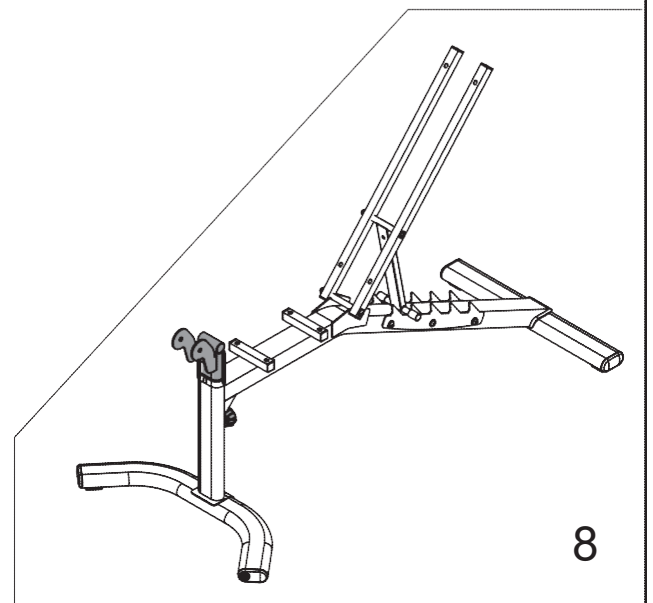

④⑧   x2 M10

- ④②  ×4 M10 x 95mm
- ④⑦  |  ×4 Ø 20xØ10.5
- ④⑧   ×4 M10

- ④①   x4 M10×55mm
- ④⑦  |  x4 Φ20×Φ10.5

- ③⑦   x3 M10×90mm
- ④⑦  |  x6 Φ20×Φ10.5
- ④⑧   x3 M10

- ④①         x2 M10×150mm
- ④⑦    |      x4 Φ20×Φ10.5
- ④⑧         x2 M10

7

8

- 49

x1 M10×90mm
- 47

x2 Φ20×Φ10.5
- 48

x1 M10

- ③⑧            x8    M8×40mm
- ④⑥        |    x8    Φ16×Φ8.4

50

x15 M10

№ час	Описание	BEZEICHNUNG	Размер / GRÖSSE	Кол-во./ MENGE
1	Левая верхняя поперечная балка	Stützstrebe links		1
2	Правая верхняя поперечная балка	Stützstrebe rechts		1
3	Опора	Strebe Hantelaufgabe		2
4	Поперечная балка	Querstrebe		1
5	Основная рама	Fuß		1
6	Руководство	Handbuch		1
7	Основная рама скамьи	Hauptrahmen Bank		1
8	Передний стабилизатор скамьи	Bank-Stabilisator vorne		1
9	Тренажер для ног	Beinstütze Strebe		1
10	Наклонный суппорт подставки спинки	Stützfuss Rückenlehne		1
11	Задний стабилизатор скамьи	Bank hinteren Stabilisator		1
12	Держатель тренажера для ног	Halterung Beinstütze		1
13	Суппорт подставки спинки	Rückenlehnenträger		2
14	Пенопластовая трубка	Stange für Schaumstoffroll		3
15	Рама наклонного суппорта	Halterung Neigungsverstell		2
16	Крепление	Bügel	R38мм x 140мм	2
17	Крепление	Bügel	80мм x 140мм	2
18	Крепление	Bügel	75мм x 45мм	2
19	Сидение	Sitzpolster		1
20	Подставка для спинки	Rückenlehne		1
21	Пенопластовый ролик	Schaumstoffrolle		6
22	Рукав	Aufsteckmuffe	240мм x Ø 84мм	2
23	Заглушка	Endkappe	PT40 x 80мм	8
24	Заглушка	Endkappe	25мм x 25мм	8
25	Заглушка	Endkappe	Ø25мм	1
26	Рукав	Aufsteckmuffe	Ø50мм	1
27	Резиновый бампер	Gummipuffer	Ø30мм x 30мм	1
28	Заглушка	Endkappe	Ø60мм	3
29	Пенопл. роликовая заглушка	Endkappe Schaumstoffrolle		6
30	Рукав	Verbindungs-muffe	Ø76мм x Ø60мм	2
31	Рукав	Muffe	PT40 x 80мм	1