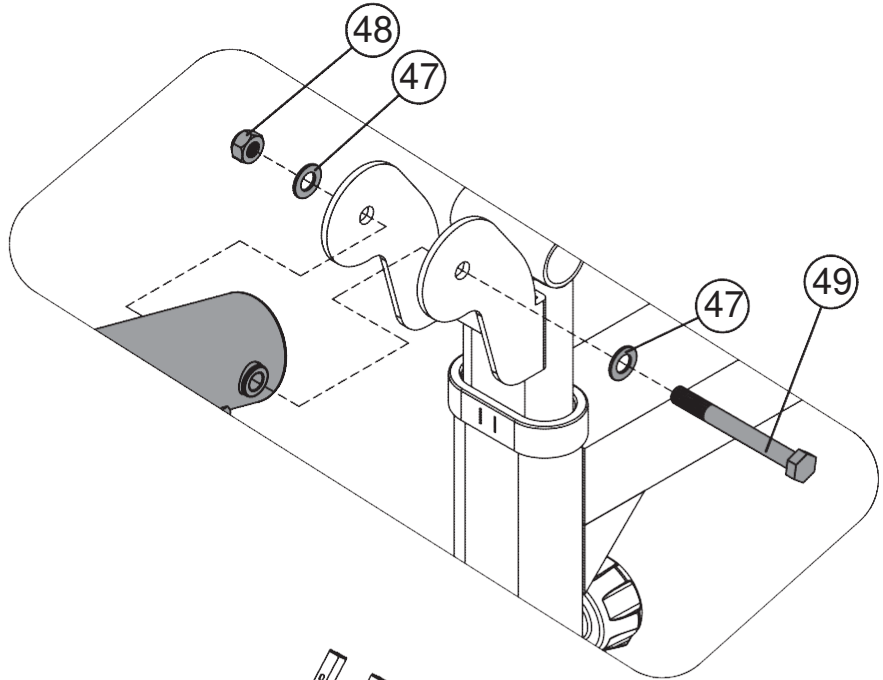

④⑧   x2 M10

- ④②  ×4 M10 x 95mm
- ④⑦  |  ×4 Ø 20xØ10.5
- ④⑧   ×4 M10

- ④①   x4 M10×55mm
- ④⑦  |  x4 Φ20×Φ10.5

- ③⑦   x3 M10×90mm
- ④⑦  |  x6 Φ20×Φ10.5
- ④⑧   x3 M10

- ④①         x2 M10×150mm
- ④⑦    |      x4 Φ20×Φ10.5
- ④⑧         x2 M10

7

8

- 49

x1 M10×90mm
- 47

x2 Φ20×Φ10.5
- 48

x1 M10

- ③⑧            x8    M8×40mm
- ④⑥        |    x8    Φ16×Φ8.4

50

x15 M10

№ час	Описание	BEZEICHNUNG	Размер / GRÖSSE	Кол-во./ MENGE
1	Левая верхняя поперечная балка	Stützstrebe links		1
2	Правая верхняя поперечная балка	Stützstrebe rechts		1
3	Опора	Strebe Hantelaufgabe		2
4	Поперечная балка	Querstrebe		1
5	Основная рама	Fuß		1
6	Руководство	Handbuch		1
7	Основная рама скамьи	Hauptrahmen Bank		1
8	Передний стабилизатор скамьи	Bank-Stabilisator vorne		1
9	Тренажер для ног	Beinstütze Strebe		1
10	Наклонный суппорт подставки спинки	Stützfuss Rückenlehne		1
11	Задний стабилизатор скамьи	Bank hinteren Stabilisator		1
12	Держатель тренажера для ног	Halterung Beinstütze		1
13	Суппорт подставки спинки	Rückenlehnenträger		2
14	Пенопластовая трубка	Stange für Schaumstoffroll		3
15	Рама наклонного суппорта	Halterung Neigungsverstell		2
16	Крепление	Bügel	R38мм x 140мм	2
17	Крепление	Bügel	80мм x 140мм	2
18	Крепление	Bügel	75мм x 45мм	2
19	Сидение	Sitzpolster		1
20	Подставка для спинки	Rückenlehne		1
21	Пенопластовый ролик	Schaumstoffrolle		6
22	Рукав	Aufsteckmuffe	240мм x Ø 84мм	2
23	Заглушка	Endkappe	PT40 x 80мм	8
24	Заглушка	Endkappe	25мм x 25мм	8
25	Заглушка	Endkappe	Ø25мм	1
26	Рукав	Aufsteckmuffe	Ø50мм	1
27	Резиновый бампер	Gummipuffer	Ø30мм x 30мм	1
28	Заглушка	Endkappe	Ø60мм	3
29	Пенопл. роликовая заглушка	Endkappe Schaumstoffrolle		6
30	Рукав	Verbindungs-muffe	Ø76мм x Ø60мм	2
31	Рукав	Muffe	PT40 x 80мм	1