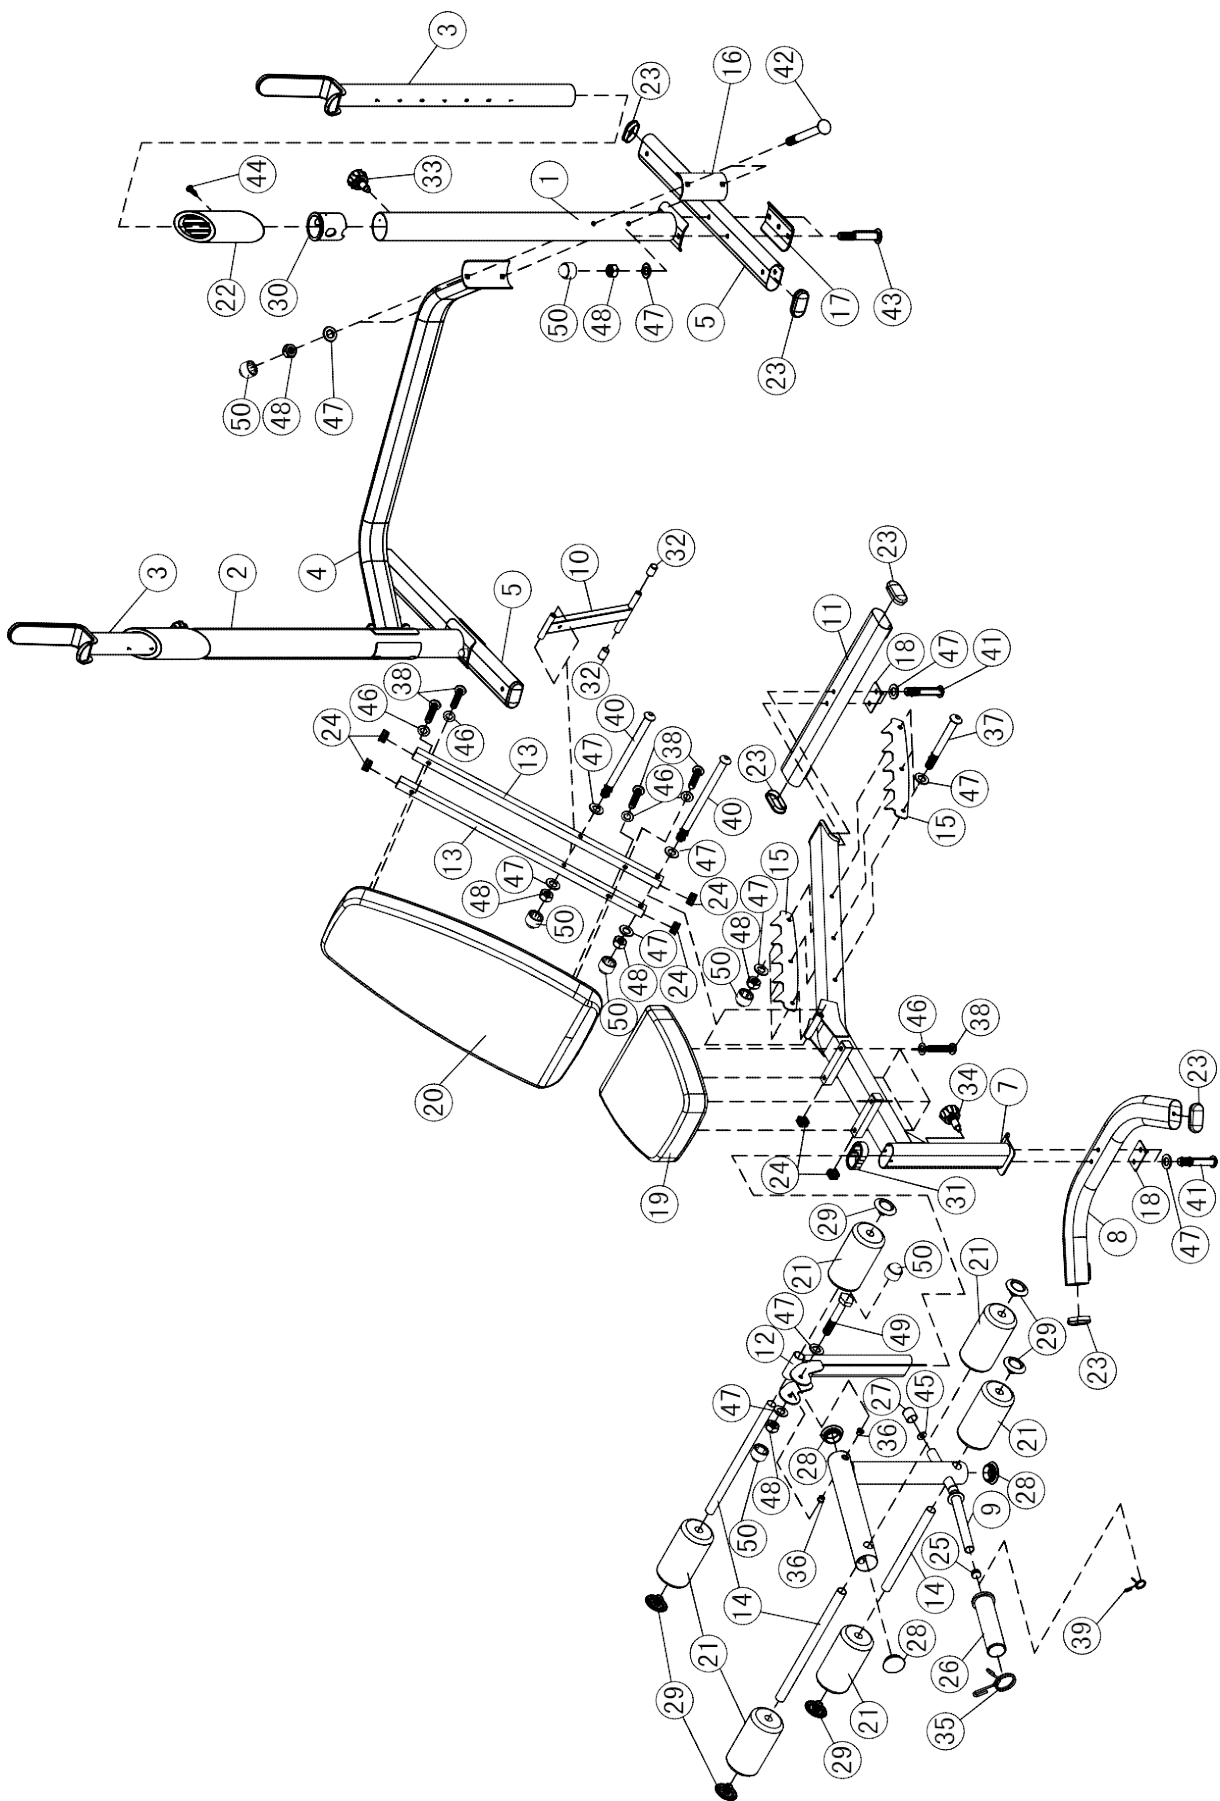

㉔×2

㉕×1

⑵①×15

④③  x2 M10×60MM

④⑦  | x2  $\Phi 20 \times \Phi 10.5$

④⑧   x2 M10

④③  x2 M10×60MM

④⑦  | x2  $\Phi 20 \times \Phi 10.5$

④⑧   x2 M10

- ④②  ×4 M10 x 95mm
- ④⑦  |  ×4 Ø 20xØ10.5
- ④⑧   ×4 M10

- ④①   x4 M10×55mm
- ④⑦  |  x4 Φ20×Φ10.5

- ③⑦   x3 M10×90mm
- ④⑦  |  x6 Φ20×Φ10.5
- ④⑧   x3 M10

- ④①         x2 M10×150mm
- ④⑦    |      x4 Φ20×Φ10.5
- ④⑧         x2 M10

7

8

- 49

x1 M10×90mm
- 47

x2 Φ20×Φ10.5
- 48

x1 M10

- ③⑧            x8    M8×40mm
- ④⑥        |    x8    Φ16×Φ8.4

50

x15 M10

№ час	Описание	BEZEICHNUNG	Размер / GRÖSSE	Кол-во./ MENGE
1	Левая верхняя поперечная балка	Stützstrebe links		1
2	Правая верхняя поперечная балка	Stützstrebe rechts		1
3	Опора	Strebe Hantelaufgabe		2
4	Поперечная балка	Querstrebe		1
5	Основная рама	Fuß		1
6	Руководство	Handbuch		1
7	Основная рама скамьи	Hauptrahmen Bank		1
8	Передний стабилизатор скамьи	Bank-Stabilisator vorne		1
9	Тренажер для ног	Beinstütze Strebe		1
10	Наклонный суппорт подставки спинки	Stützfuss Rückenlehne		1
11	Задний стабилизатор скамьи	Bank hinteren Stabilisator		1
12	Держатель тренажера для ног	Halterung Beinstütze		1
13	Суппорт подставки спинки	Rückenlehnenträger		2
14	Пенопластовая трубка	Stange für Schaumstoffroll		3
15	Рама наклонного суппорта	Halterung Neigungsverstell		2
16	Крепление	Bügel	R38мм x 140мм	2
17	Крепление	Bügel	80мм x 140мм	2
18	Крепление	Bügel	75мм x 45мм	2
19	Сидение	Sitzpolster		1
20	Подставка для спинки	Rückenlehne		1
21	Пенопластовый ролик	Schaumstoffrolle		6
22	Рукав	Aufsteckmuffe	240мм x Ø 84мм	2
23	Заглушка	Endkappe	PT40 x 80мм	8
24	Заглушка	Endkappe	25мм x 25мм	8
25	Заглушка	Endkappe	Ø25мм	1
26	Рукав	Aufsteckmuffe	Ø50мм	1
27	Резиновый бампер	Gummipuffer	Ø30мм x 30мм	1
28	Заглушка	Endkappe	Ø60мм	3
29	Пенопл. роликовая заглушка	Endkappe Schaumstoffrolle		6
30	Рукав	Verbindungs-muffe	Ø76мм x Ø60мм	2
31	Рукав	Muffe	PT40 x 80мм	1