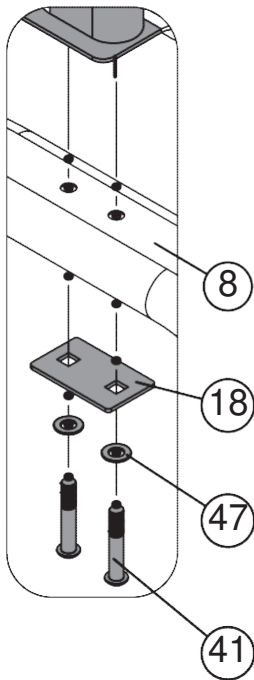

㉔×2

㉕×1

⑵①×15

④③  x2 M10×60MM

④⑦  | x2  $\Phi 20 \times \Phi 10.5$

④⑧   x2 M10

④③  x2 M10×60MM

④⑦  | x2  $\Phi 20 \times \Phi 10.5$

④⑧   x2 M10

- ④②  ×4 M10 x 95mm
- ④⑦  |  ×4 Ø 20xØ10.5
- ④⑧   ×4 M10

- ④①   x4 M10×55mm
- ④⑦  |  x4 Φ20×Φ10.5

- ③⑦   x3 M10×90mm
- ④⑦  |  x6 Φ20×Φ10.5
- ④⑧   x3 M10

- ④①         x2 M10×150mm
- ④⑦    |      x4 Φ20×Φ10.5
- ④⑧         x2 M10

7

8

- 49

x1 M10×90mm
- 47

x2 Φ20×Φ10.5
- 48

x1 M10

- ③⑧            x8    M8×40mm
- ④⑥        |    x8    Φ16×Φ8.4

50

x15 M10

№ час	Описание	BEZEICHNUNG	Размер / GRÖSSE	Кол-во./ MENGE
1	Левая верхняя поперечная балка	Stützstrebe links		1
2	Правая верхняя поперечная балка	Stützstrebe rechts		1
3	Опора	Strebe Hantelaufgabe		2
4	Поперечная балка	Querstrebe		1
5	Основная рама	Fuß		1
6	Руководство	Handbuch		1
7	Основная рама скамьи	Hauptrahmen Bank		1
8	Передний стабилизатор скамьи	Bank-Stabilisator vorne		1
9	Тренажер для ног	Beinstütze Strebe		1
10	Наклонный суппорт подставки спинки	Stützfuss Rückenlehne		1
11	Задний стабилизатор скамьи	Bank hinteren Stabilisator		1
12	Держатель тренажера для ног	Halterung Beinstütze		1
13	Суппорт подставки спинки	Rückenlehnenträger		2
14	Пенопластовая трубка	Stange für Schaumstoffroll		3
15	Рама наклонного суппорта	Halterung Neigungsverstell		2
16	Крепление	Bügel	R38мм x 140мм	2
17	Крепление	Bügel	80мм x 140мм	2
18	Крепление	Bügel	75мм x 45мм	2
19	Сидение	Sitzpolster		1
20	Подставка для спинки	Rückenlehne		1
21	Пенопластовый ролик	Schaumstoffrolle		6
22	Рукав	Aufsteckmuffe	240мм x Ø 84мм	2
23	Заглушка	Endkappe	PT40 x 80мм	8
24	Заглушка	Endkappe	25мм x 25мм	8
25	Заглушка	Endkappe	Ø25мм	1
26	Рукав	Aufsteckmuffe	Ø50мм	1
27	Резиновый бампер	Gummipuffer	Ø30мм x 30мм	1
28	Заглушка	Endkappe	Ø60мм	3
29	Пенопл. роликовая заглушка	Endkappe Schaumstoffrolle		6
30	Рукав	Verbindungs-muffe	Ø76мм x Ø60мм	2
31	Рукав	Muffe	PT40 x 80мм	1