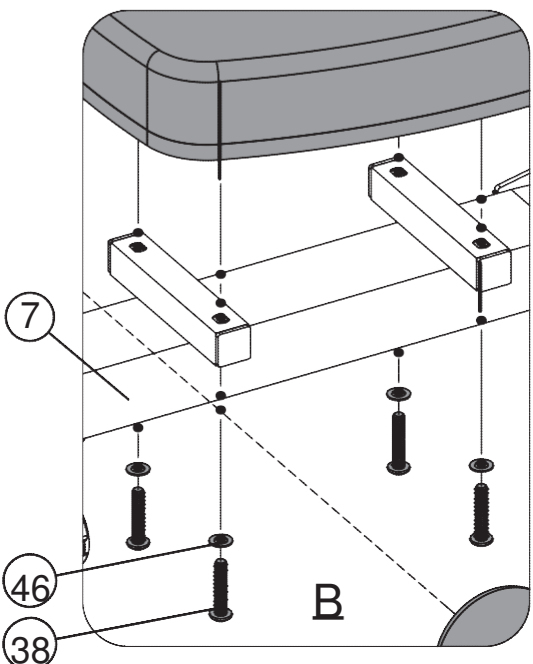

④⑧   x2 M10

- ④②  ×4 M10 x 95mm
- ④⑦  |  ×4 Ø 20xØ10.5
- ④⑧   ×4 M10

- ④①   x4 M10×55mm
- ④⑦  |  x4 Φ20×Φ10.5

- ③⑦   x3 M10×90mm
- ④⑦  |  x6 Φ20×Φ10.5
- ④⑧   x3 M10

- ④①         x2 M10×150mm
- ④⑦    |      x4 Φ20×Φ10.5
- ④⑧         x2 M10

7

8

- 49

x1 M10×90mm
- 47

x2 Φ20×Φ10.5
- 48

x1 M10

- ③⑧            x8    M8×40mm
- ④⑥        |    x8    Φ16×Φ8.4

50

x15 M10

№ час	Описание	BEZEICHNUNG	Размер / GRÖSSE	Кол-во./ MENGE
1	Левая верхняя поперечная балка	Stützstrebe links		1
2	Правая верхняя поперечная балка	Stützstrebe rechts		1
3	Опора	Strebe Hantelaufgabe		2
4	Поперечная балка	Querstrebe		1
5	Основная рама	Fuß		1
6	Руководство	Handbuch		1
7	Основная рама скамьи	Hauptrahmen Bank		1
8	Передний стабилизатор скамьи	Bank-Stabilisator vorne		1
9	Тренажер для ног	Beinstütze Strebe		1
10	Наклонный суппорт подставки спинки	Stützfuss Rückenlehne		1
11	Задний стабилизатор скамьи	Bank hinteren Stabilisator		1
12	Держатель тренажера для ног	Halterung Beinstütze		1
13	Суппорт подставки спинки	Rückenlehnenträger		2
14	Пенопластовая трубка	Stange für Schaumstoffroll		3
15	Рама наклонного суппорта	Halterung Neigungsverstell		2
16	Крепление	Bügel	R38мм x 140мм	2
17	Крепление	Bügel	80мм x 140мм	2
18	Крепление	Bügel	75мм x 45мм	2
19	Сидение	Sitzpolster		1
20	Подставка для спинки	Rückenlehne		1
21	Пенопластовый ролик	Schaumstoffrolle		6
22	Рукав	Aufsteckmuffe	240мм x Ø 84мм	2
23	Заглушка	Endkappe	PT40 x 80мм	8
24	Заглушка	Endkappe	25мм x 25мм	8
25	Заглушка	Endkappe	Ø25мм	1
26	Рукав	Aufsteckmuffe	Ø50мм	1
27	Резиновый бампер	Gummipuffer	Ø30мм x 30мм	1
28	Заглушка	Endkappe	Ø60мм	3
29	Пенопл. роликовая заглушка	Endkappe Schaumstoffrolle		6
30	Рукав	Verbindungs-muffe	Ø76мм x Ø60мм	2
31	Рукав	Muffe	PT40 x 80мм	1