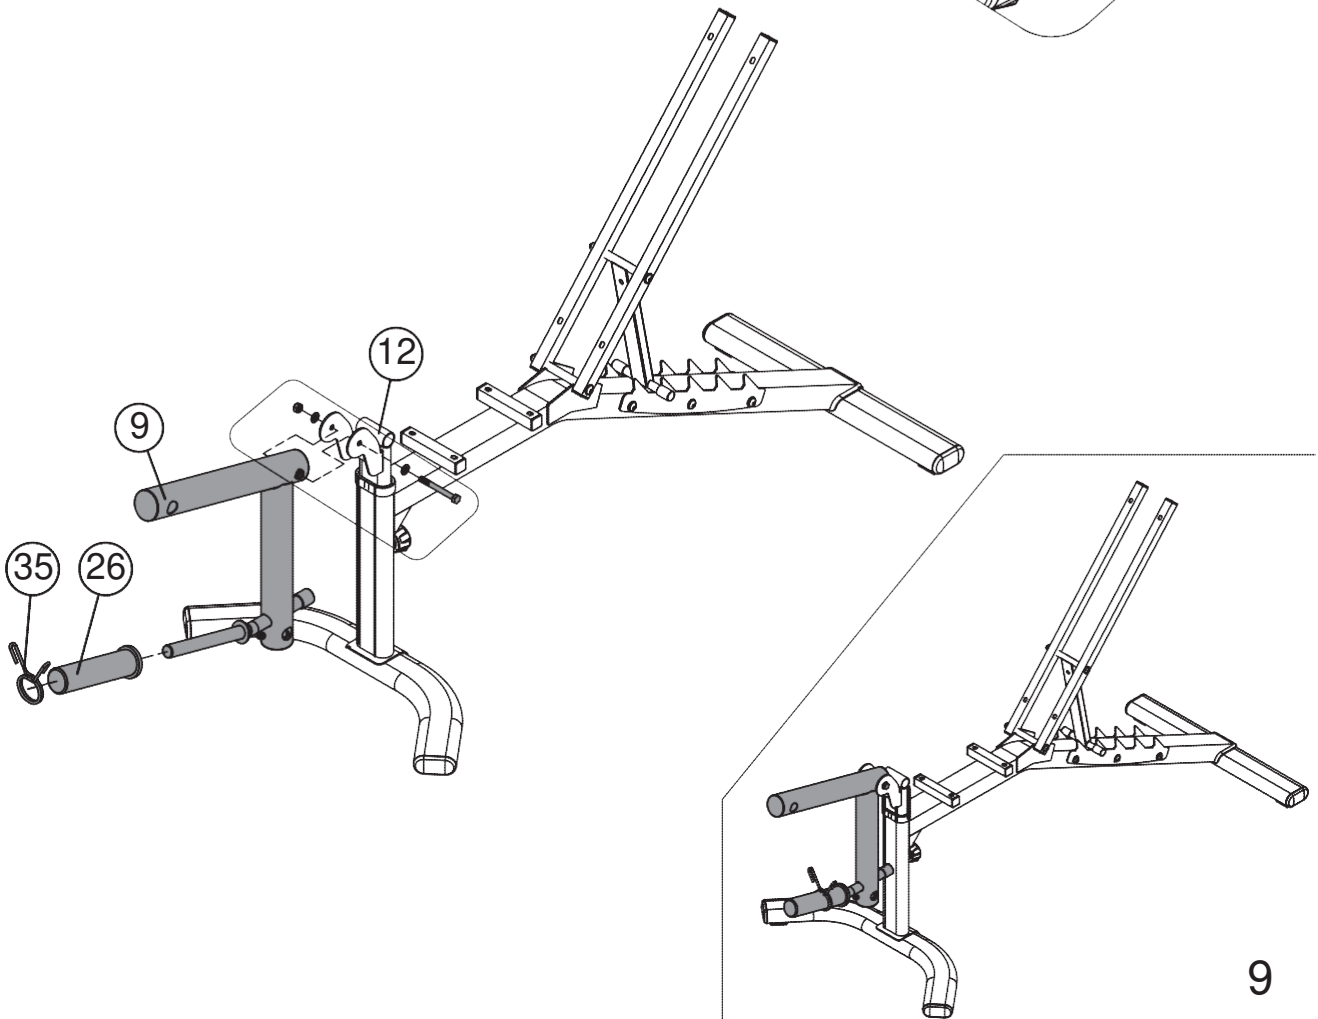

④⑧   x2 M10

- ④②  ×4 M10 x 95mm
- ④⑦  |  ×4 Ø 20xØ10.5
- ④⑧   ×4 M10

- ④①   x4 M10×55mm
- ④⑦  |  x4 Φ20×Φ10.5

- ③⑦   x3 M10×90mm
- ④⑦  |  x6 Φ20×Φ10.5
- ④⑧   x3 M10

- ④①         x2 M10×150mm
- ④⑦    |      x4 Φ20×Φ10.5
- ④⑧         x2 M10

7

8

- 49

x1 M10×90mm
- 47

x2 Φ20×Φ10.5
- 48

x1 M10

- ③⑧            x8    M8×40mm
- ④⑥        |    x8    Φ16×Φ8.4

50

x15 M10

№ час	Описание	BEZEICHNUNG	Размер / GRÖSSE	Кол-во./ MENGE
1	Левая верхняя поперечная балка	Stützstrebe links		1
2	Правая верхняя поперечная балка	Stützstrebe rechts		1
3	Опора	Strebe Hantelaufgabe		2
4	Поперечная балка	Querstrebe		1
5	Основная рама	Fuß		1
6	Руководство	Handbuch		1
7	Основная рама скамьи	Hauptrahmen Bank		1
8	Передний стабилизатор скамьи	Bank-Stabilisator vorne		1
9	Тренажер для ног	Beinstütze Strebe		1
10	Наклонный суппорт подставки спинки	Stützfuss Rückenlehne		1
11	Задний стабилизатор скамьи	Bank hinteren Stabilisator		1
12	Держатель тренажера для ног	Halterung Beinstütze		1
13	Суппорт подставки спинки	Rückenlehnenträger		2
14	Пенопластовая трубка	Stange für Schaumstoffroll		3
15	Рама наклонного суппорта	Halterung Neigungsverstell		2
16	Крепление	Bügel	R38мм x 140мм	2
17	Крепление	Bügel	80мм x 140мм	2
18	Крепление	Bügel	75мм x 45мм	2
19	Сидение	Sitzpolster		1
20	Подставка для спинки	Rückenlehne		1
21	Пенопластовый ролик	Schaumstoffrolle		6
22	Рукав	Aufsteckmuffe	240мм x Ø 84мм	2
23	Заглушка	Endkappe	PT40 x 80мм	8
24	Заглушка	Endkappe	25мм x 25мм	8
25	Заглушка	Endkappe	Ø25мм	1
26	Рукав	Aufsteckmuffe	Ø50мм	1
27	Резиновый бампер	Gummipuffer	Ø30мм x 30мм	1
28	Заглушка	Endkappe	Ø60мм	3
29	Пенопл. роликовая заглушка	Endkappe Schaumstoffrolle		6
30	Рукав	Verbindungs-muffe	Ø76мм x Ø60мм	2
31	Рукав	Muffe	PT40 x 80мм	1