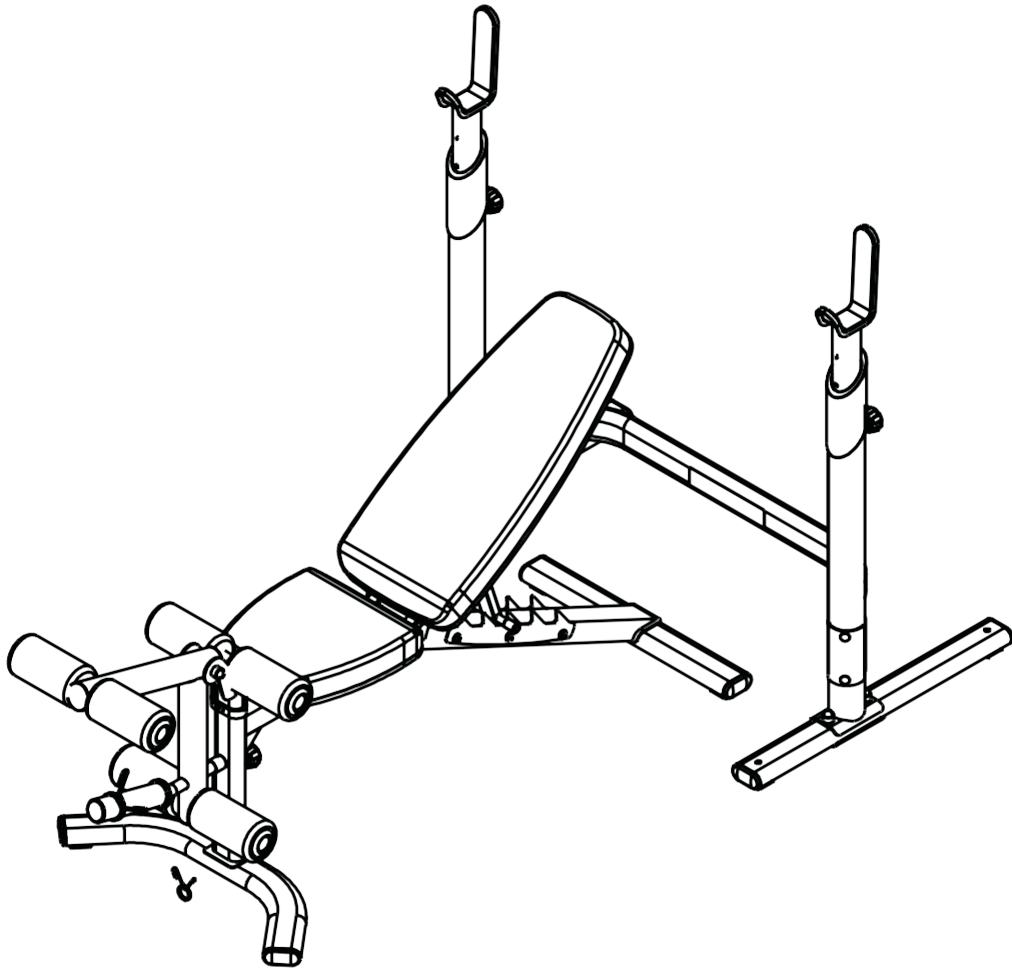

7

8

- 49

x1 M10×90mm
- 47

x2 Φ20×Φ10.5
- 48

x1 M10

- ③⑧            x8    M8×40mm
- ④⑥        |    x8    Φ16×Φ8.4

50

x15 M10

№ час	Описание	BEZEICHNUNG	Размер / GRÖSSE	Кол-во./ MENGE
1	Левая верхняя поперечная балка	Stützstrebe links		1
2	Правая верхняя поперечная балка	Stützstrebe rechts		1
3	Опора	Strebe Hantelaufgabe		2
4	Поперечная балка	Querstrebe		1
5	Основная рама	Fuß		1
6	Руководство	Handbuch		1
7	Основная рама скамьи	Hauptrahmen Bank		1
8	Передний стабилизатор скамьи	Bank-Stabilisator vorne		1
9	Тренажер для ног	Beinstütze Strebe		1
10	Наклонный суппорт подставки спинки	Stützfuss Rückenlehne		1
11	Задний стабилизатор скамьи	Bank hinteren Stabilisator		1
12	Держатель тренажера для ног	Halterung Beinstütze		1
13	Суппорт подставки спинки	Rückenlehnenträger		2
14	Пенопластовая трубка	Stange für Schaumstoffroll		3
15	Рама наклонного суппорта	Halterung Neigungsverstell		2
16	Крепление	Bügel	R38мм x 140мм	2
17	Крепление	Bügel	80мм x 140мм	2
18	Крепление	Bügel	75мм x 45мм	2
19	Сидение	Sitzpolster		1
20	Подставка для спинки	Rückenlehne		1
21	Пенопластовый ролик	Schaumstoffrolle		6
22	Рукав	Aufsteckmuffe	240мм x Ø 84мм	2
23	Заглушка	Endkappe	PT40 x 80мм	8
24	Заглушка	Endkappe	25мм x 25мм	8
25	Заглушка	Endkappe	Ø25мм	1
26	Рукав	Aufsteckmuffe	Ø50мм	1
27	Резиновый бампер	Gummipuffer	Ø30мм x 30мм	1
28	Заглушка	Endkappe	Ø60мм	3
29	Пенопл. роликовая заглушка	Endkappe Schaumstoffrolle		6
30	Рукав	Verbindungs-muffe	Ø76мм x Ø60мм	2
31	Рукав	Muffe	PT40 x 80мм	1