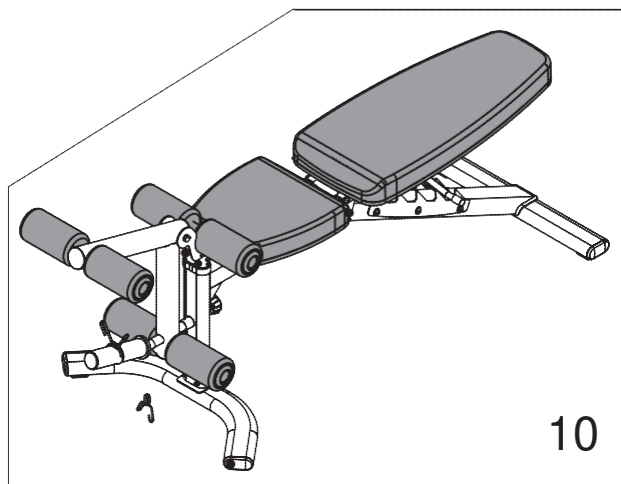

④⑧   x2 M10

- ④②  ×4 M10 x 95mm
- ④⑦  |  ×4 Ø 20xØ10.5
- ④⑧   ×4 M10

- ④①   x4 M10×55mm
- ④⑦  |  x4 Φ20×Φ10.5

- ③⑦   x3 M10×90mm
- ④⑦  |  x6 Φ20×Φ10.5
- ④⑧   x3 M10

- ④①         x2 M10×150mm
- ④⑦    |      x4 Φ20×Φ10.5
- ④⑧         x2 M10

7

8

- 49

x1 M10×90mm
- 47

x2 Φ20×Φ10.5
- 48

x1 M10

- ③⑧            x8    M8×40mm
- ④⑥        |    x8    Φ16×Φ8.4

50

x15 M10

№ час	Описание	BEZEICHNUNG	Размер / GRÖSSE	Кол-во./ MENGE
1	Левая верхняя поперечная балка	Stützstrebe links		1
2	Правая верхняя поперечная балка	Stützstrebe rechts		1
3	Опора	Strebe Hantelaufgabe		2
4	Поперечная балка	Querstrebe		1
5	Основная рама	Fuß		1
6	Руководство	Handbuch		1
7	Основная рама скамьи	Hauptrahmen Bank		1
8	Передний стабилизатор скамьи	Bank-Stabilisator vorne		1
9	Тренажер для ног	Beinstütze Strebe		1
10	Наклонный суппорт подставки спинки	Stützfuss Rückenlehne		1
11	Задний стабилизатор скамьи	Bank hinteren Stabilisator		1
12	Держатель тренажера для ног	Halterung Beinstütze		1
13	Суппорт подставки спинки	Rückenlehnenträger		2
14	Пенопластовая трубка	Stange für Schaumstoffroll		3
15	Рама наклонного суппорта	Halterung Neigungsverstell		2
16	Крепление	Bügel	R38мм x 140мм	2
17	Крепление	Bügel	80мм x 140мм	2
18	Крепление	Bügel	75мм x 45мм	2
19	Сидение	Sitzpolster		1
20	Подставка для спинки	Rückenlehne		1
21	Пенопластовый ролик	Schaumstoffrolle		6
22	Рукав	Aufsteckmuffe	240мм x Ø 84мм	2
23	Заглушка	Endkappe	PT40 x 80мм	8
24	Заглушка	Endkappe	25мм x 25мм	8
25	Заглушка	Endkappe	Ø25мм	1
26	Рукав	Aufsteckmuffe	Ø50мм	1
27	Резиновый бампер	Gummipuffer	Ø30мм x 30мм	1
28	Заглушка	Endkappe	Ø60мм	3
29	Пенопл. роликовая заглушка	Endkappe Schaumstoffrolle		6
30	Рукав	Verbindungs-muffe	Ø76мм x Ø60мм	2
31	Рукав	Muffe	PT40 x 80мм	1