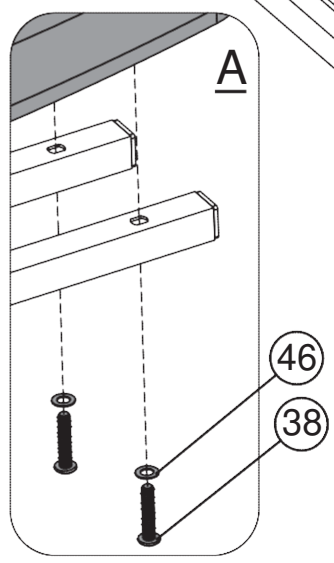

④⑧   x2 M10

- ④②  ×4 M10 x 95mm
- ④⑦  |  ×4 Ø 20xØ10.5
- ④⑧   ×4 M10

- ④①   x4 M10×55mm
- ④⑦  |  x4 Φ20×Φ10.5

- ③⑦   x3 M10×90mm
- ④⑦  |  x6 Φ20×Φ10.5
- ④⑧   x3 M10

- ④①         x2 M10×150mm
- ④⑦    |      x4 Φ20×Φ10.5
- ④⑧         x2 M10

7

8

- 49

x1 M10×90mm
- 47

x2 Φ20×Φ10.5
- 48

x1 M10

- ③⑧            x8    M8×40mm
- ④⑥        |    x8    Φ16×Φ8.4

50

x15 M10

№ час	Описание	BEZEICHNUNG	Размер / GRÖSSE	Кол-во./ MENGE
1	Левая верхняя поперечная балка	Stützstrebe links		1
2	Правая верхняя поперечная балка	Stützstrebe rechts		1
3	Опора	Strebe Hantelaufgabe		2
4	Поперечная балка	Querstrebe		1
5	Основная рама	Fuß		1
6	Руководство	Handbuch		1
7	Основная рама скамьи	Hauptrahmen Bank		1
8	Передний стабилизатор скамьи	Bank-Stabilisator vorne		1
9	Тренажер для ног	Beinstütze Strebe		1
10	Наклонный суппорт подставки спинки	Stützfuss Rückenlehne		1
11	Задний стабилизатор скамьи	Bank hinteren Stabilisator		1
12	Держатель тренажера для ног	Halterung Beinstütze		1
13	Суппорт подставки спинки	Rückenlehnenträger		2
14	Пенопластовая трубка	Stange für Schaumstoffroll		3
15	Рама наклонного суппорта	Halterung Neigungsverstell		2
16	Крепление	Bügel	R38мм x 140мм	2
17	Крепление	Bügel	80мм x 140мм	2
18	Крепление	Bügel	75мм x 45мм	2
19	Сидение	Sitzpolster		1
20	Подставка для спинки	Rückenlehne		1
21	Пенопластовый ролик	Schaumstoffrolle		6
22	Рукав	Aufsteckmuffe	240мм x Ø 84мм	2
23	Заглушка	Endkappe	PT40 x 80мм	8
24	Заглушка	Endkappe	25мм x 25мм	8
25	Заглушка	Endkappe	Ø25мм	1
26	Рукав	Aufsteckmuffe	Ø50мм	1
27	Резиновый бампер	Gummipuffer	Ø30мм x 30мм	1
28	Заглушка	Endkappe	Ø60мм	3
29	Пенопл. роликовая заглушка	Endkappe Schaumstoffrolle		6
30	Рукав	Verbindungs-muffe	Ø76мм x Ø60мм	2
31	Рукав	Muffe	PT40 x 80мм	1