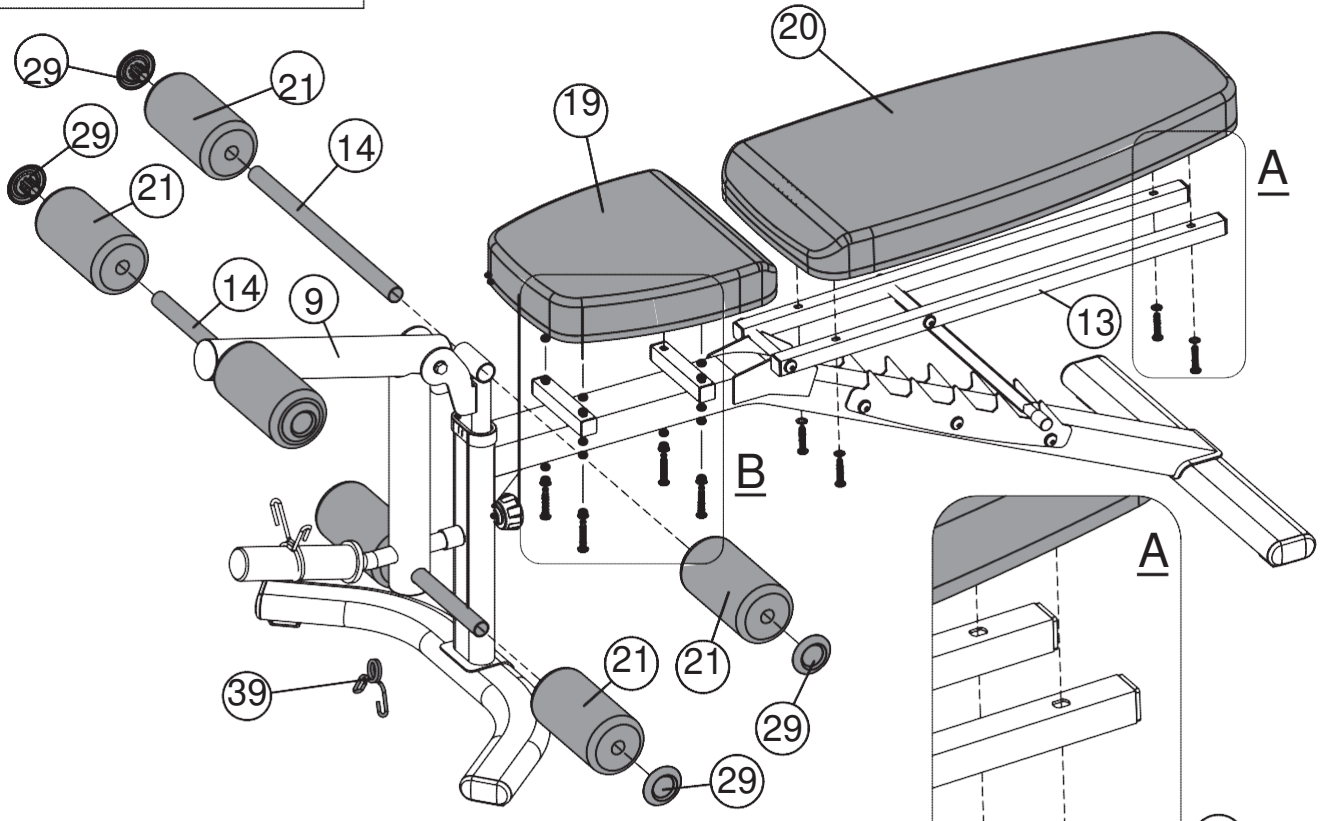

④⑧   x2 M10

- ④②  ×4 M10 x 95mm
- ④⑦  |  ×4 Ø 20xØ10.5
- ④⑧   ×4 M10

- ④①   x4 M10×55mm
- ④⑦  |  x4 Φ20×Φ10.5

- ③⑦   x3 M10×90mm
- ④⑦  |  x6 Φ20×Φ10.5
- ④⑧   x3 M10

- ④①         x2 M10×150mm
- ④⑦    |      x4 Φ20×Φ10.5
- ④⑧         x2 M10

7

8

- 49

x1 M10×90mm
- 47

x2 Φ20×Φ10.5
- 48

x1 M10

- ③⑧            x8    M8×40mm
- ④⑥        |    x8    Φ16×Φ8.4

50

x15 M10

№ час	Описание	BEZEICHNUNG	Размер / GRÖSSE	Кол-во./ MENGE
1	Левая верхняя поперечная балка	Stützstrebe links		1
2	Правая верхняя поперечная балка	Stützstrebe rechts		1
3	Опора	Strebe Hantelaufgabe		2
4	Поперечная балка	Querstrebe		1
5	Основная рама	Fuß		1
6	Руководство	Handbuch		1
7	Основная рама скамьи	Hauptrahmen Bank		1
8	Передний стабилизатор скамьи	Bank-Stabilisator vorne		1
9	Тренажер для ног	Beinstütze Strebe		1
10	Наклонный суппорт подставки спинки	Stützfuss Rückenlehne		1
11	Задний стабилизатор скамьи	Bank hinteren Stabilisator		1
12	Держатель тренажера для ног	Halterung Beinstütze		1
13	Суппорт подставки спинки	Rückenlehnenträger		2
14	Пенопластовая трубка	Stange für Schaumstoffroll		3
15	Рама наклонного суппорта	Halterung Neigungsverstell		2
16	Крепление	Bügel	R38мм x 140мм	2
17	Крепление	Bügel	80мм x 140мм	2
18	Крепление	Bügel	75мм x 45мм	2
19	Сидение	Sitzpolster		1
20	Подставка для спинки	Rückenlehne		1
21	Пенопластовый ролик	Schaumstoffrolle		6
22	Рукав	Aufsteckmuffe	240мм x Ø 84мм	2
23	Заглушка	Endkappe	PT40 x 80мм	8
24	Заглушка	Endkappe	25мм x 25мм	8
25	Заглушка	Endkappe	Ø25мм	1
26	Рукав	Aufsteckmuffe	Ø50мм	1
27	Резиновый бампер	Gummipuffer	Ø30мм x 30мм	1
28	Заглушка	Endkappe	Ø60мм	3
29	Пенопл. роликовая заглушка	Endkappe Schaumstoffrolle		6
30	Рукав	Verbindungs-muffe	Ø76мм x Ø60мм	2
31	Рукав	Muffe	PT40 x 80мм	1