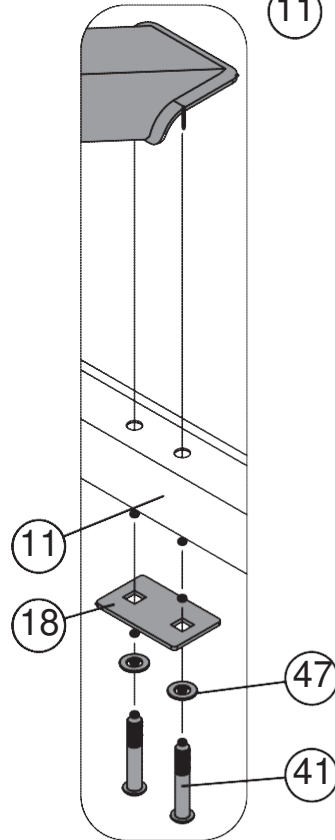

㉔×2

㉕×1

⑵①×15

④③  x2 M10×60MM

④⑦  | x2  $\Phi 20 \times \Phi 10.5$

④⑧   x2 M10

④③  x2 M10×60MM

④⑦  | x2  $\Phi 20 \times \Phi 10.5$

④⑧   x2 M10

- ④②  ×4 M10 x 95mm
- ④⑦  |  ×4 Ø 20xØ10.5
- ④⑧   ×4 M10

- ④①   x4 M10×55mm
- ④⑦  |  x4 Φ20×Φ10.5

- ③⑦   x3 M10×90mm
- ④⑦  |  x6 Φ20×Φ10.5
- ④⑧   x3 M10

- ④①         x2 M10×150mm
- ④⑦    |      x4 Φ20×Φ10.5
- ④⑧         x2 M10

7

8

- 49

x1 M10×90mm
- 47

x2 Φ20×Φ10.5
- 48

x1 M10

- ③⑧            x8    M8×40mm
- ④⑥        |    x8    Φ16×Φ8.4

50

x15 M10

№ час	Описание	BEZEICHNUNG	Размер / GRÖSSE	Кол-во./ MENGE
1	Левая верхняя поперечная балка	Stützstrebe links		1
2	Правая верхняя поперечная балка	Stützstrebe rechts		1
3	Опора	Strebe Hantelaufgabe		2
4	Поперечная балка	Querstrebe		1
5	Основная рама	Fuß		1
6	Руководство	Handbuch		1
7	Основная рама скамьи	Hauptrahmen Bank		1
8	Передний стабилизатор скамьи	Bank-Stabilisator vorne		1
9	Тренажер для ног	Beinstütze Strebe		1
10	Наклонный суппорт подставки спинки	Stützfuss Rückenlehne		1
11	Задний стабилизатор скамьи	Bank hinteren Stabilisator		1
12	Держатель тренажера для ног	Halterung Beinstütze		1
13	Суппорт подставки спинки	Rückenlehnenträger		2
14	Пенопластовая трубка	Stange für Schaumstoffroll		3
15	Рама наклонного суппорта	Halterung Neigungsverstell		2
16	Крепление	Bügel	R38мм x 140мм	2
17	Крепление	Bügel	80мм x 140мм	2
18	Крепление	Bügel	75мм x 45мм	2
19	Сидение	Sitzpolster		1
20	Подставка для спинки	Rückenlehne		1
21	Пенопластовый ролик	Schaumstoffrolle		6
22	Рукав	Aufsteckmuffe	240мм x Ø 84мм	2
23	Заглушка	Endkappe	PT40 x 80мм	8
24	Заглушка	Endkappe	25мм x 25мм	8
25	Заглушка	Endkappe	Ø25мм	1
26	Рукав	Aufsteckmuffe	Ø50мм	1
27	Резиновый бампер	Gummipuffer	Ø30мм x 30мм	1
28	Заглушка	Endkappe	Ø60мм	3
29	Пенопл. роликовая заглушка	Endkappe Schaumstoffrolle		6
30	Рукав	Verbindungs-muffe	Ø76мм x Ø60мм	2
31	Рукав	Muffe	PT40 x 80мм	1