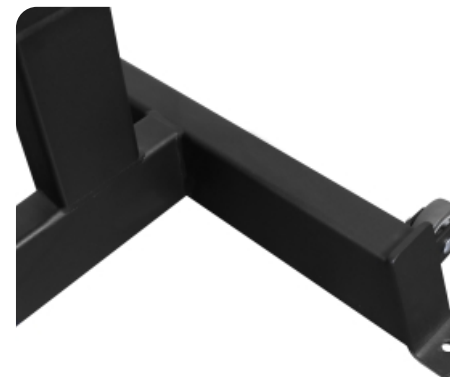

## BRONZE GYM AL-301 Скамья горизонтальная

Цена: 19 990 руб.

Склад: Москва - Ожидается

Скамья горизонтальная AL-301 от немецкого бренда BRONZE GYM разработана для эффективных тренировок со свободными весами. Устойчивая надежная конструкция позволяет безопасно выполнять силовые упражнения. Высота скамьи полностью соответствует биомеханике человеческого тела и обеспечивает пользователям разного роста правильный и удобный упор ног при выполнении упражнений. Ширина скамьи гарантирует полную поддержку спины.

Теги: [Профессиональные силовые тренажеры](#), [Скамьи силовые тренажеры](#), [Силовые тренажеры Bronze Gym](#)

Вид в профиль

Вид спереди

Вид сзади

Широкая рабочая зона

Обивка из искусственной кожи

Рама из мощного профиля прямоугольного сечения

Эргономичная рукоятка для удобной транспортировки

Транспортировочные ролики

Специальные отверстия для фиксации тренажера к полу