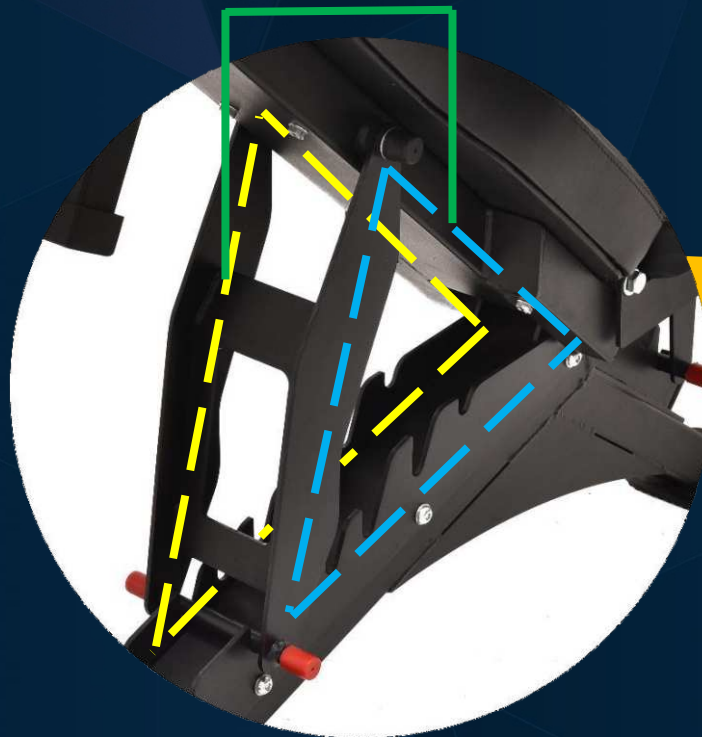

КОММЕРЧЕСКАЯ МНОГОФУНКЦИОНАЛЬНАЯ СКАМЬЯ

Треугольная структура

Превосходный дизайн механической конструкции.
Еще больше устойчивости с удвоенной треугольной структурой.