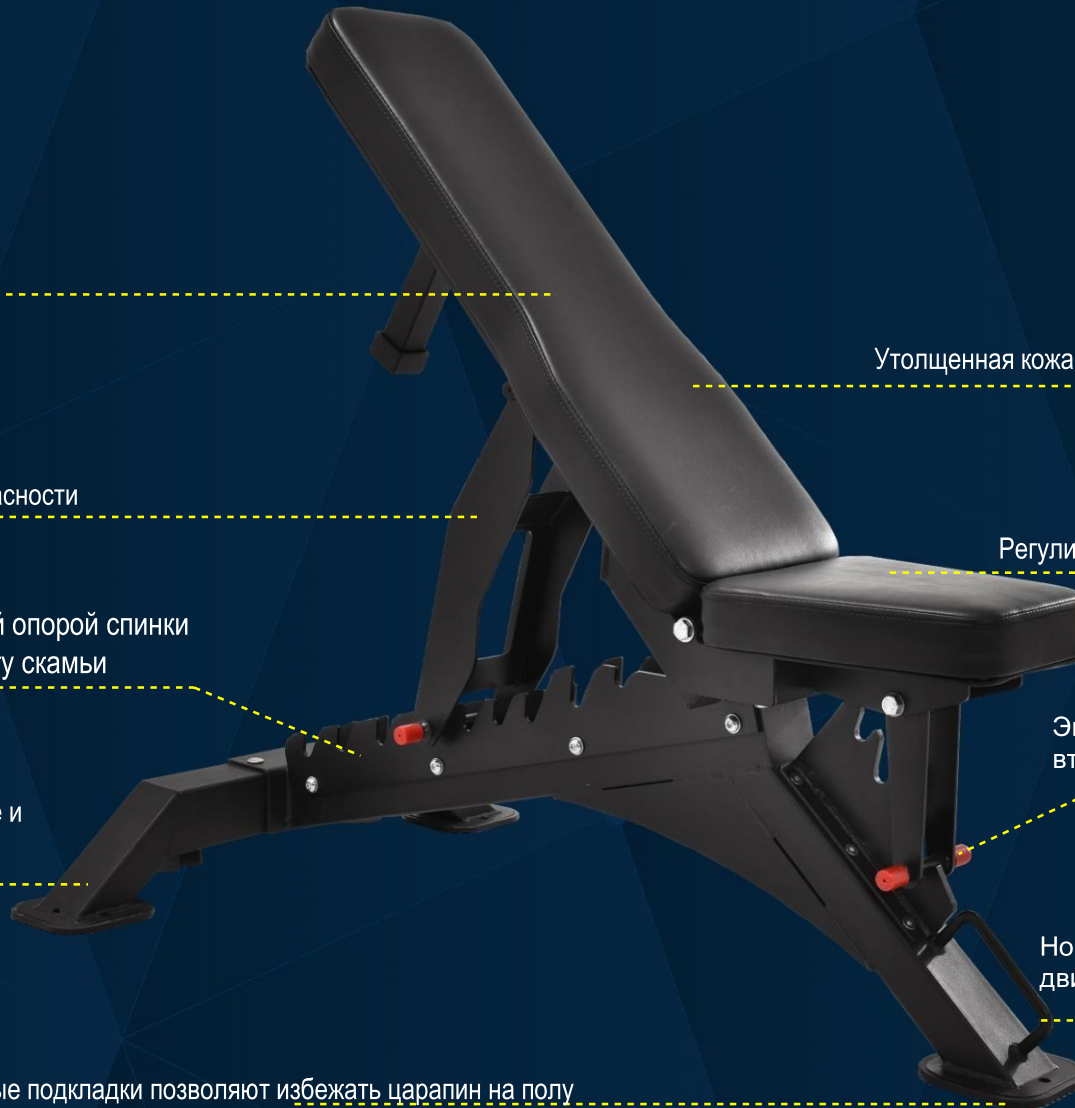

### Характеристики

Регулируемая подушка для спины

Регулируемая рама подушки для спины  
двойная поддержка, обеспечение безопасности

С более толстой регулируемой опорой спинки  
еще легче регулировать высоту скамьи

Высококласное антистатическое и  
износостойкое порошковое  
покрытие

Нескользящие резиновые подкладки позволяют избежать царапин на полу

Утолщенная кожа, гладкая, мягкая и удобная

Регулируемая подушка сиденья

Экологически чистая противоскользящая  
втулка красного цвета

Новый дизайн рукоятки позволит с легкостью  
двигать скамью