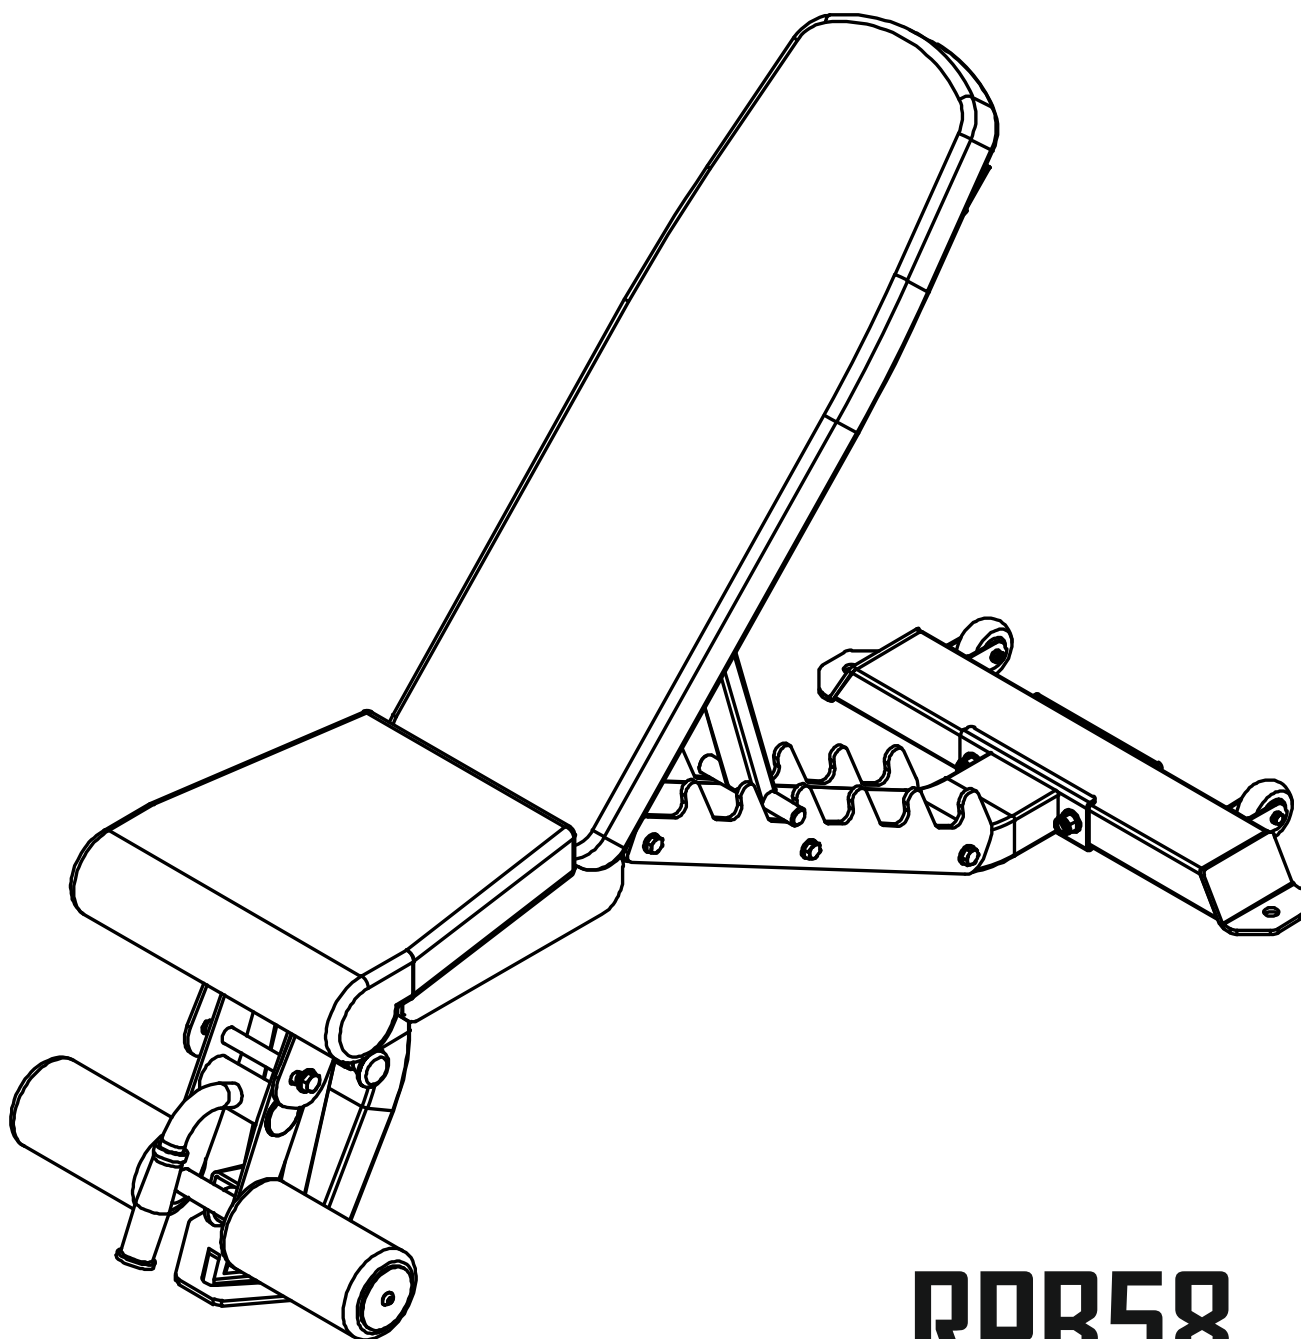

Инструкция

Скамья универсальная REBEL B58

Полезные ссылки:

[Скамья универсальная REBEL B58 - смотреть на сайте](#)

REBEL
BORN TO BE STRONG

**СКАМЬЯ
УНИВЕРСАЛЬНАЯ
REBEL-B58**

RPB58

МАКСИМАЛЬНАЯ НАГРУЗКА - 500 КГ

Габариты: 1496*650*460 мм

РУКОВОДСТВО ПОЛЬЗОВАТЕЛЯ

Благодарим вас за приобретение тренажера REBEL!

Сегодня вы сделали важный шаг на пути к здоровому образу жизни. Тренажерное оборудование REBEL разработано и создано для того, чтобы помогать вам в осуществлении регулярных тренировок. Необходимо отметить, что оборудование является вашим помощником, основной же движущей силой являются ваше желание и воля к достижению поставленных целей. Тренируйтесь регулярно. Выполняйте разминку перед тренировками. Не перегружайте себя. Соблюдайте диету, если это не противопоказано вашему организму. Соблюдайте режим отдыха. Старайтесь избавиться от вредных привычек. Как можно чаще находитесь на свежем воздухе. Все это – ваш ежедневный вклад в копилку вашего здоровья.

Габариты: 1496*650*460 мм

РУКОВОДСТВО ПОЛЬЗОВАТЕЛЯ