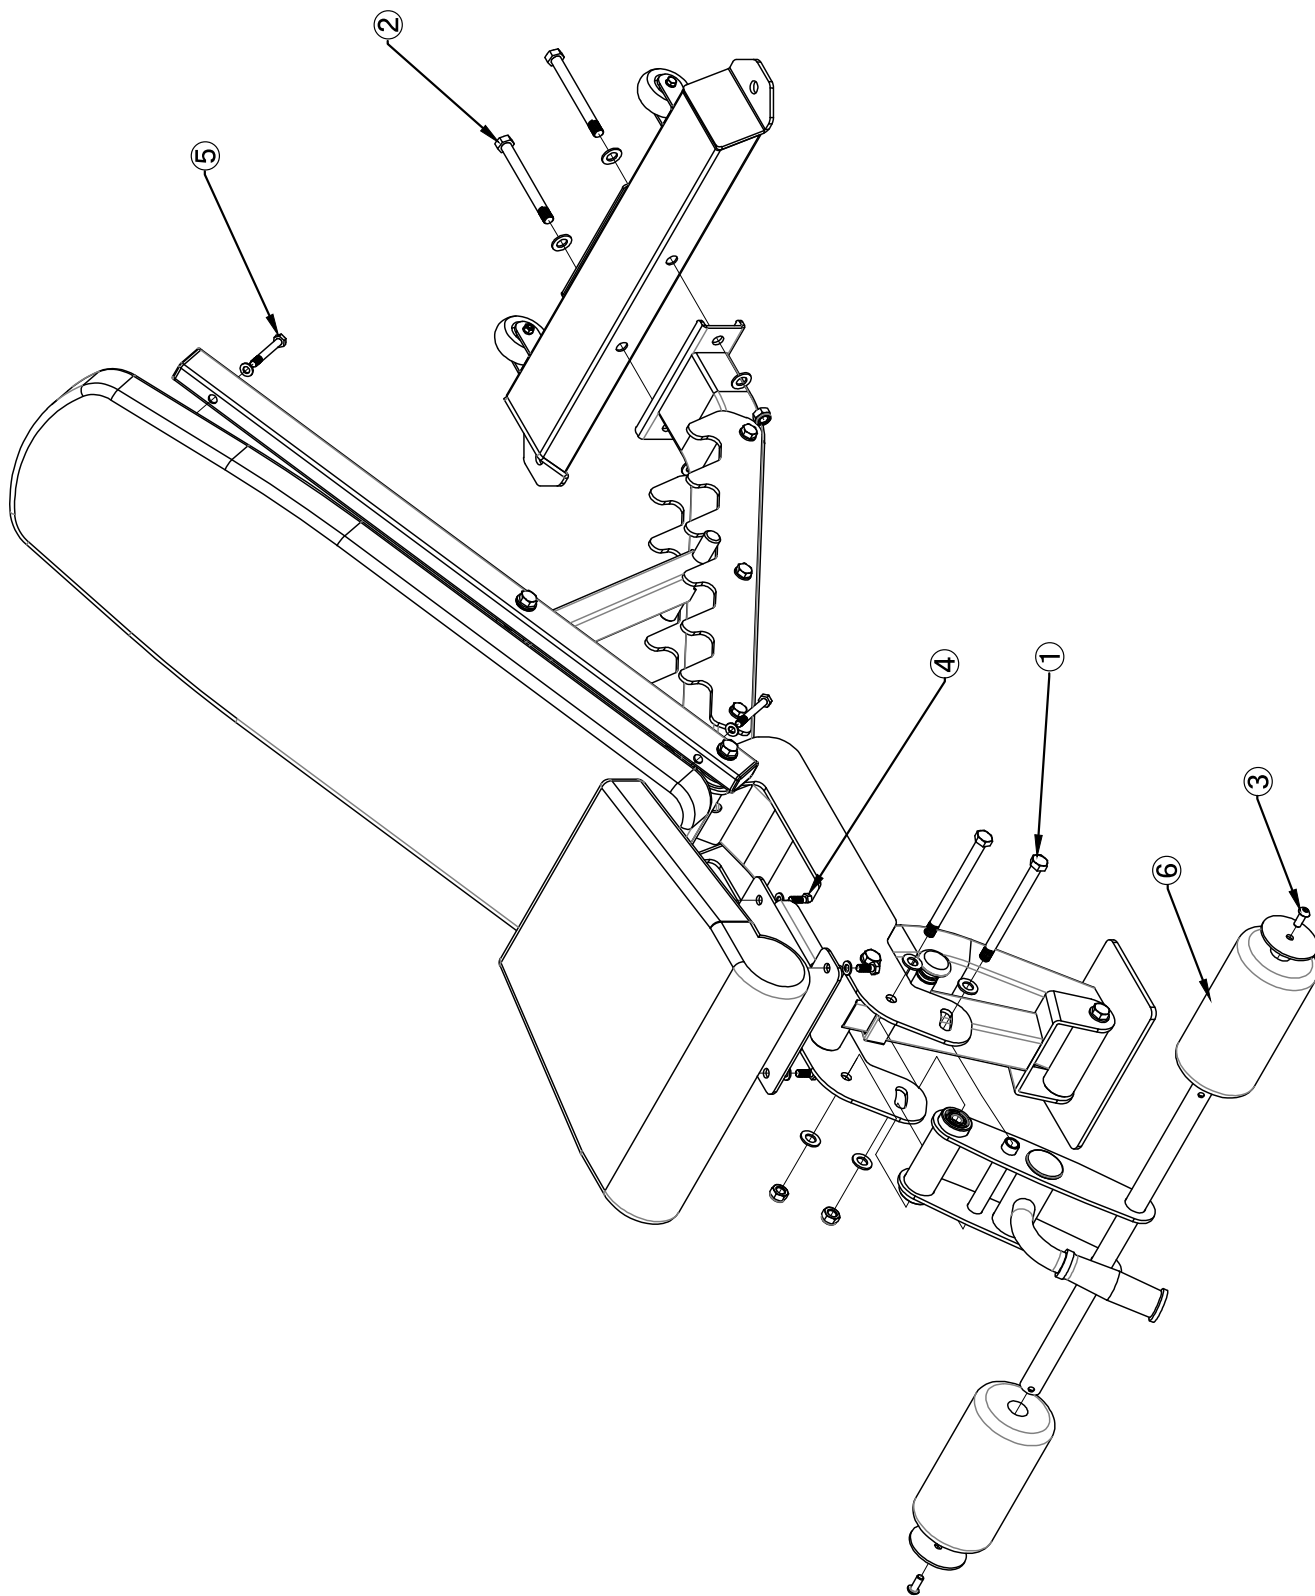

- 1.Руководство Пользователя
- 2.Модель тренажера
- 3.Описание детали
- 4.Номер детали
- 5.Документ, подтверждающий дату покупки

① M12 X 150 БОЛТ, ГАЙКА, ШАЙБА

② M12 X 120 БОЛТ, ГАЙКА, ШАЙБА

③ M8 X 20 БОЛТ, ШАЙБА ДИАМ. 70 ММ

Габариты: 1496*650*460 мм

РУКОВОДСТВО ПОЛЬЗОВАТЕЛЯ