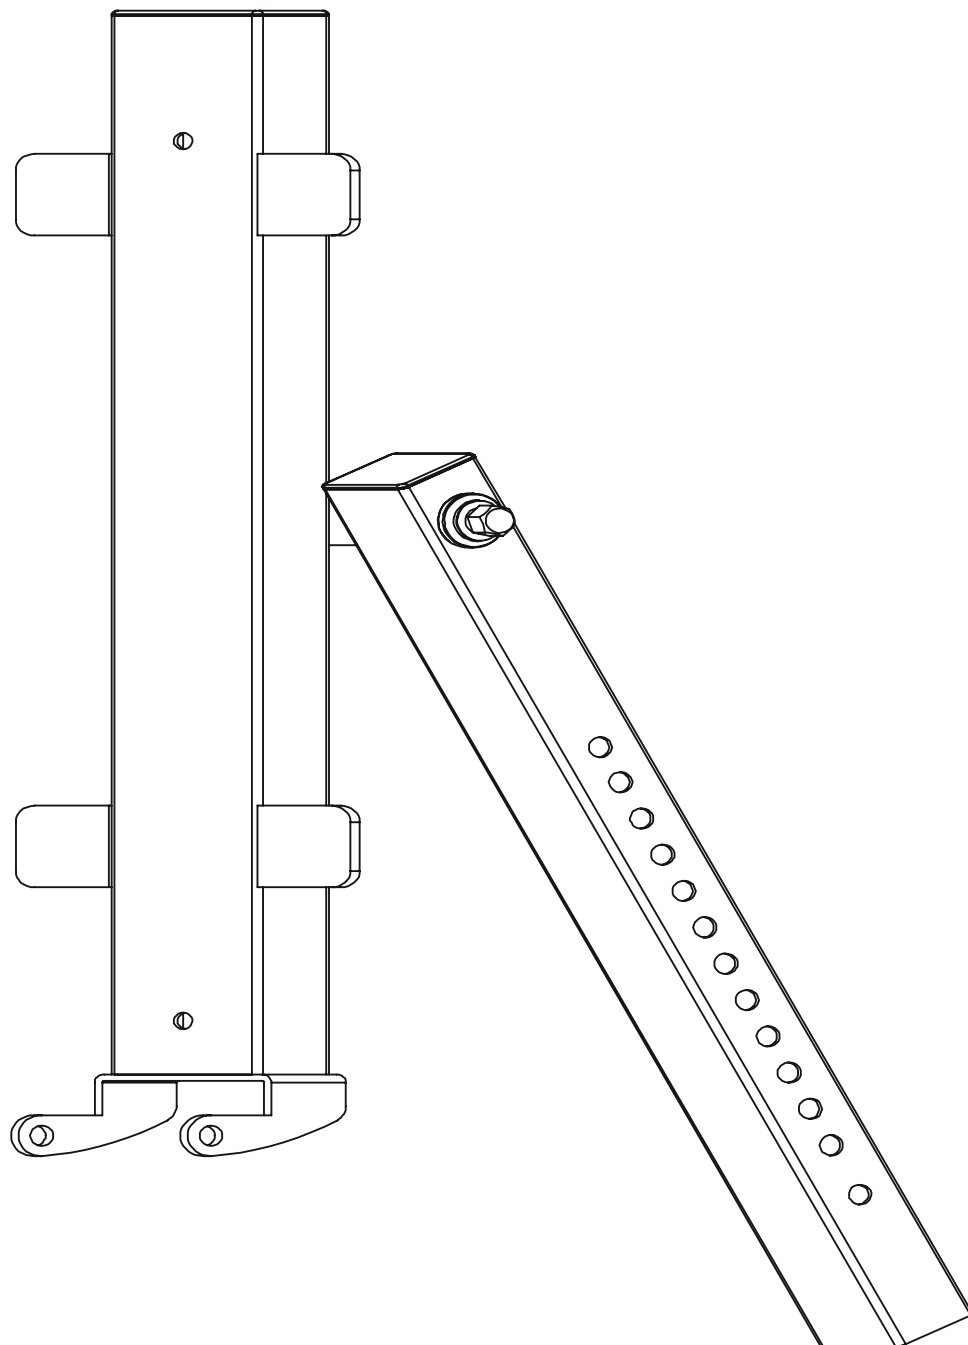

Инструкция

Скамья универсальная REBEL-B6

Полезные ссылки:

[Скамья универсальная REBEL-B6 - смотреть на сайте](#)

REBEL
BORN TO BE STRONG

СКАМЬЯ

МНОГОФУНКЦИОНАЛЬНАЯ

RP306

инструкция по сборке

№.		Кол-во
1		1
2		1
3	Φ10	6
4	M10	2
5	M10x90	2
6	M10x25	2
7	Φ10	2

No.		Кол-во
7	Φ10	1
8	Φ	1
9		1
10	M10x20	1

№.		Кол-во
11		1
12	M10x85	1
3	Φ10	2
4	M10	1

№.		Кол-во
13		1
14		1
3	Φ10	2
4	M10	1
12	M10x85	1

No.	Description	Note	Qty.
15	back pad tube		1
7	spring washer	Φ10	1
8	big washer	Φ	1
10	hexagon bolt	M10x20	1
21	back pad adjuster		1

No.	Description	Note	Qty.
16	shaft		1
3	washer	Φ10	2
4	lock nut	M10	2

No.	Description	Note	Qty.
17	hexagon bolt	M8x55	4
18	washer	Φ8	4
19	back pad		1
20	seat pad		1