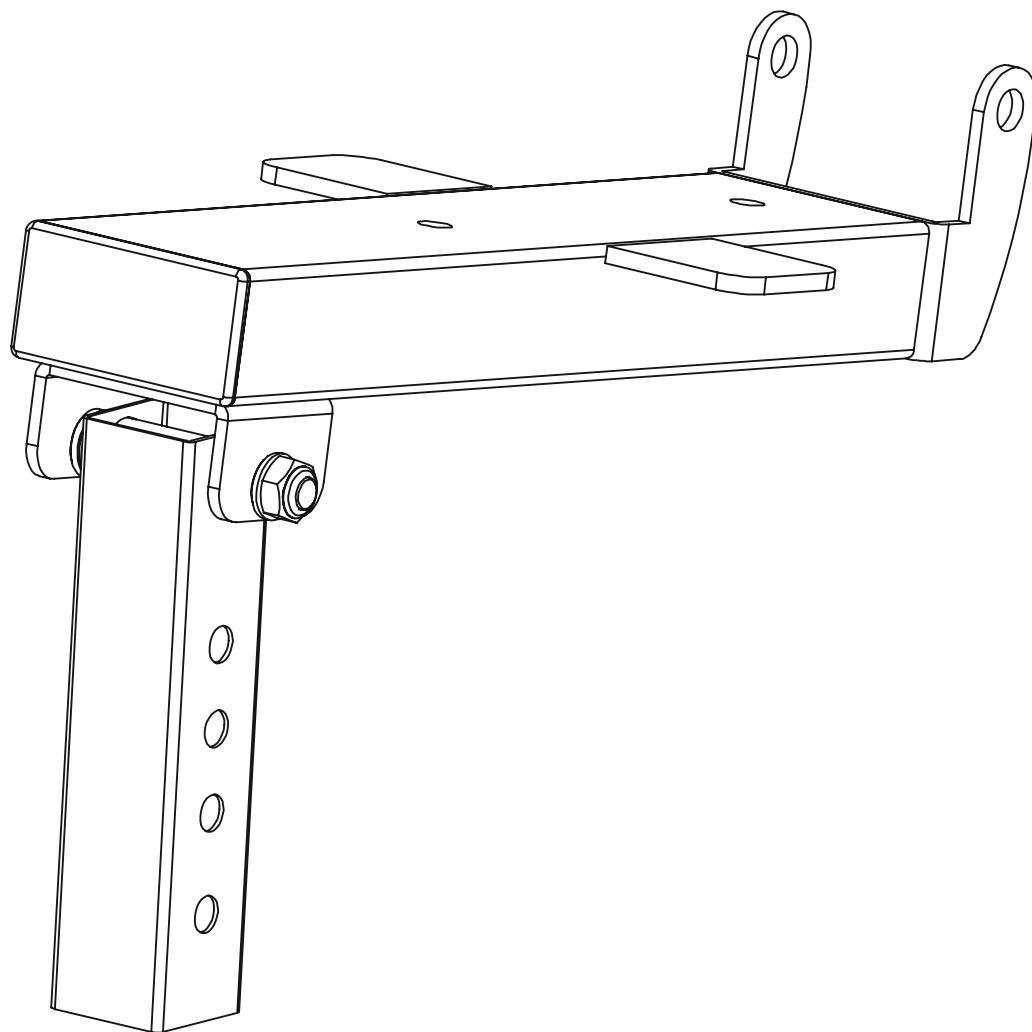

Инструкция

Скамья универсальная REBEL-B6

Полезные ссылки:

[Скамья универсальная REBEL-B6 - смотреть на сайте](#)

REBEL
BORN TO BE STRONG

СКАМЬЯ

МНОГОФУНКЦИОНАЛЬНАЯ

RP306

No.	Description	Note	Qty.
15	back pad tube		1
7	spring washer	Φ10	1
8	big washer	Φ	1
10	hexagon bolt	M10x20	1
21	back pad adjuster		1

No.	Description	Note	Qty.
16	shaft		1
3	washer	Φ10	2
4	lock nut	M10	2

No.	Description	Note	Qty.
17	hexagon bolt	M8x55	4
18	washer	Φ8	4
19	back pad		1
20	seat pad		1