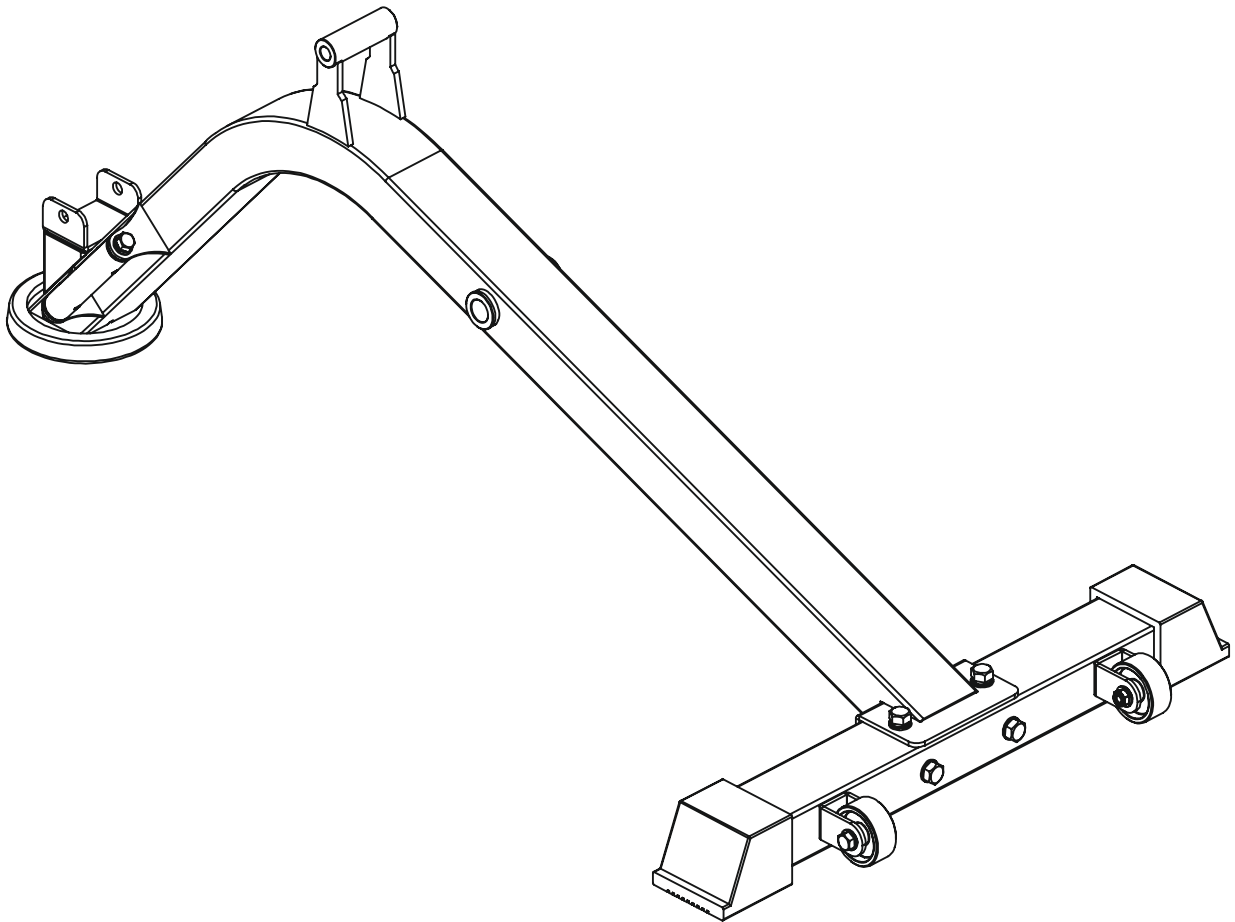

Инструкция

Скамья универсальная REBEL-B6

Полезные ссылки:

[Скамья универсальная REBEL-B6 - смотреть на сайте](#)

REBEL
BORN TO BE STRONG

СКАМЬЯ

МНОГОФУНКЦИОНАЛЬНАЯ

RP306

инструкция по сборке

№.		Кол-во
1		1
2		1
3	Φ10	6
4	M10	2
5	M10x90	2
6	M10x25	2
7	Φ10	2

No.		Кол-во
7	Φ10	1
8	Φ	1
9		1
10	M10x20	1

№.		Кол-во
11		1
12	M10x85	1
3	Φ10	2
4	M10	1

№.		Кол-во
13		1
14		1
3	Φ10	2
4	M10	1
12	M10x85	1

No.	Description	Note	Qty.
15	back pad tube		1
7	spring washer	Φ10	1
8	big washer	Φ	1
10	hexagon bolt	M10x20	1
21	back pad adjuster		1

No.	Description	Note	Qty.
16	shaft		1
3	washer	Φ10	2
4	lock nut	M10	2

No.	Description	Note	Qty.
17	hexagon bolt	M8x55	4
18	washer	Φ8	4
19	back pad		1
20	seat pad		1