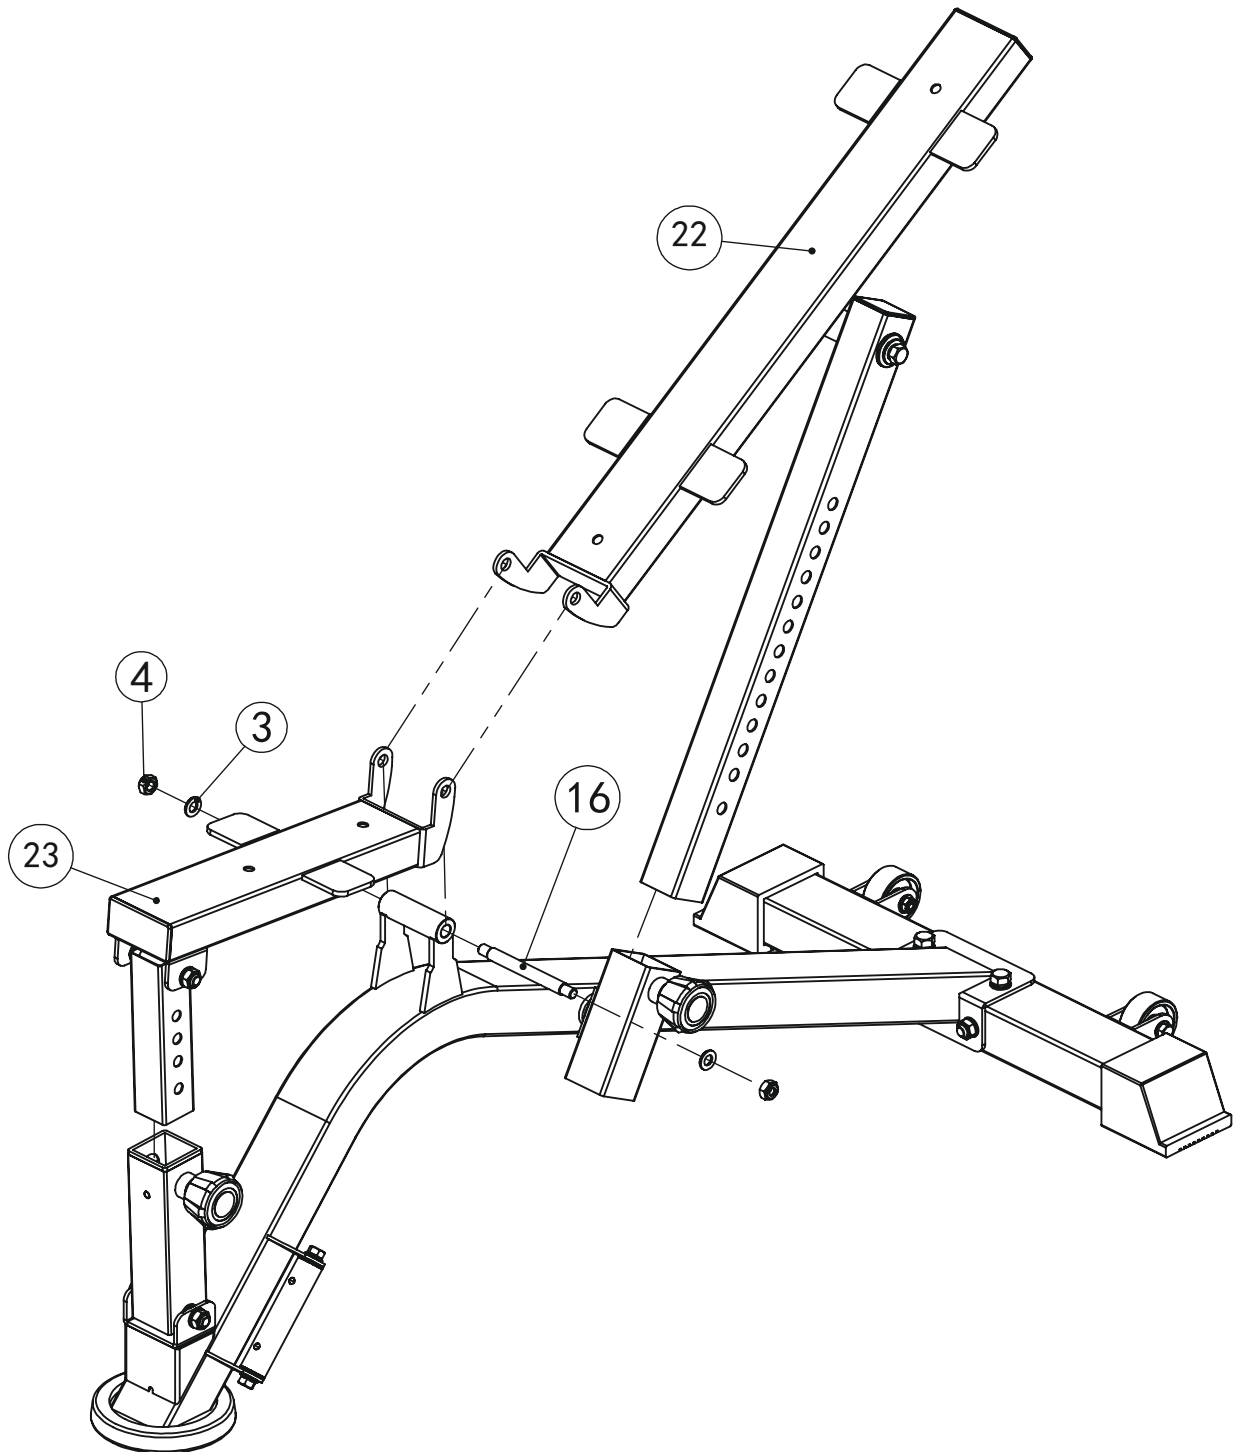

инструкция по сборке

№.		Кол-во
1		1
2		1
3	Φ10	6
4	M10	2
5	M10x90	2
6	M10x25	2
7	Φ10	2

No.		Кол-во
7	Φ10	1
8	Φ	1
9		1
10	M10x20	1

№.		Кол-во
11		1
12	M10x85	1
3	Φ10	2
4	M10	1

№.		Кол-во
13		1
14		1
3	Φ10	2
4	M10	1
12	M10x85	1

No.	Description	Note	Qty.
15	back pad tube		1
7	spring washer	Φ10	1
8	big washer	Φ	1
10	hexagon bolt	M10x20	1
21	back pad adjuster		1

No.	Description	Note	Qty.
16	shaft		1
3	washer	Φ10	2
4	lock nut	M10	2

No.	Description	Note	Qty.
17	hexagon bolt	M8x55	4
18	washer	Φ8	4
19	back pad		1
20	seat pad		1