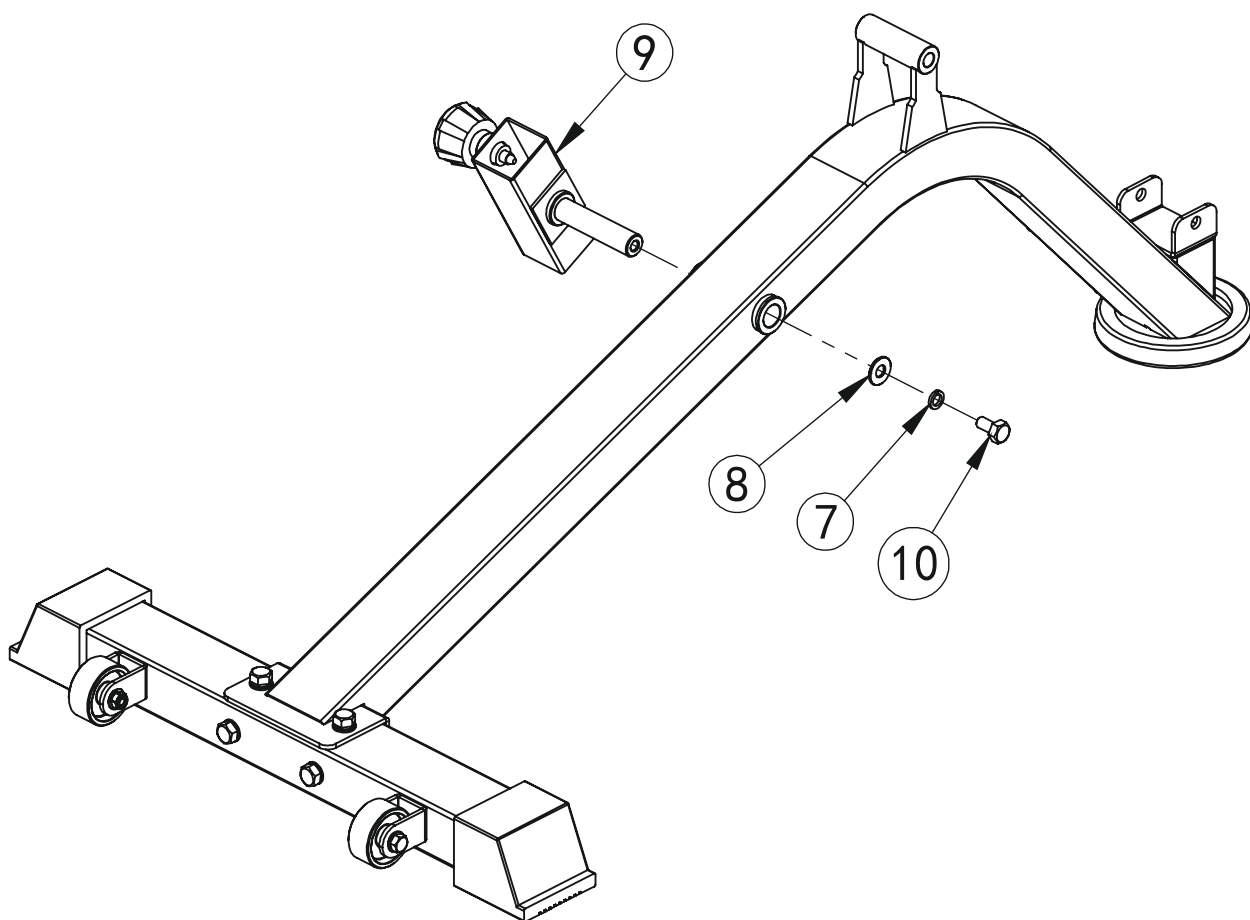

Инструкция

Скамья универсальная REBEL-B6

Полезные ссылки:

[Скамья универсальная REBEL-B6 - смотреть на сайте](#)

REBEL
BORN TO BE STRONG

СКАМЬЯ

МНОГОФУНКЦИОНАЛЬНАЯ

RP306

инструкция по сборке

№.		Кол-во
1		1
2		1
3	Φ10	6
4	M10	2
5	M10x90	2
6	M10x25	2
7	Φ10	2

No.		Кол-во
7	Φ10	1
8	Φ	1
9		1
10	M10x20	1

№.		Кол-во
11		1
12	M10x85	1
3	Φ10	2
4	M10	1

№.		Кол-во
13		1
14		1
3	Φ10	2
4	M10	1
12	M10x85	1

No.	Description	Note	Qty.
15	back pad tube		1
7	spring washer	Φ10	1
8	big washer	Φ	1
10	hexagon bolt	M10x20	1
21	back pad adjuster		1

No.	Description	Note	Qty.
16	shaft		1
3	washer	Φ10	2
4	lock nut	M10	2

No.	Description	Note	Qty.
17	hexagon bolt	M8x55	4
18	washer	Φ8	4
19	back pad		1
20	seat pad		1