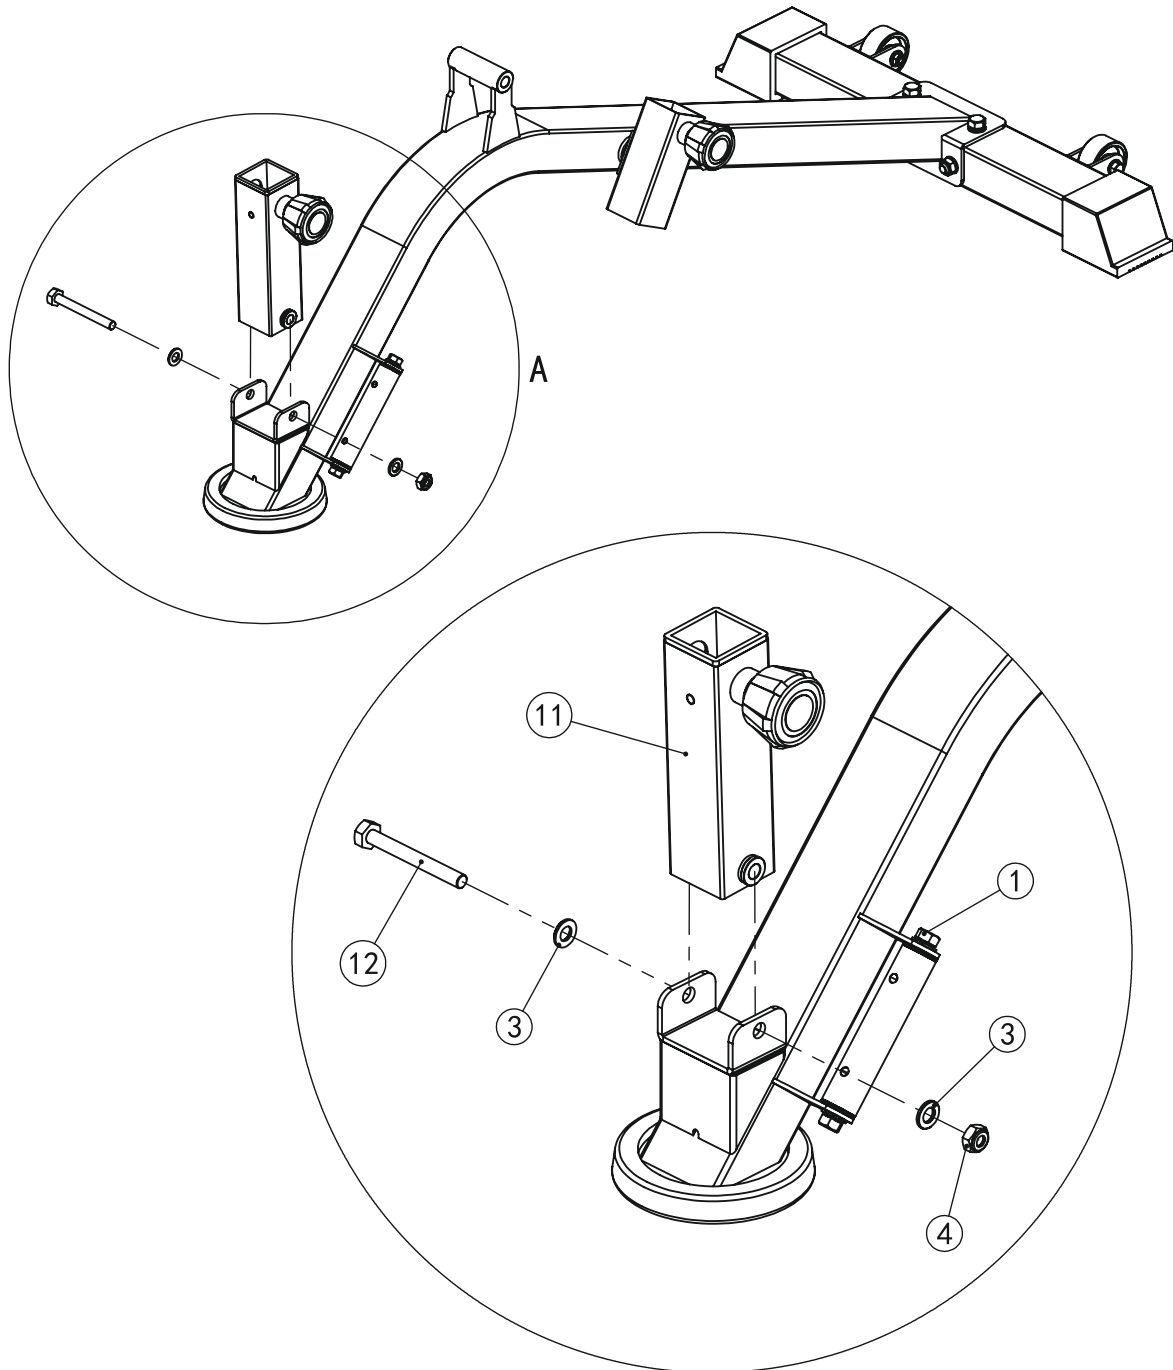

инструкция по сборке

№.		Кол-во
1		1
2		1
3	Φ10	6
4	M10	2
5	M10x90	2
6	M10x25	2
7	Φ10	2

No.		Кол-во
7	Φ10	1
8	Φ	1
9		1
10	M10x20	1

№.		Кол-во
11		1
12	M10x85	1
3	Φ10	2
4	M10	1

№.		Кол-во
13		1
14		1
3	Φ10	2
4	M10	1
12	M10x85	1

No.	Description	Note	Qty.
15	back pad tube		1
7	spring washer	Φ10	1
8	big washer	Φ	1
10	hexagon bolt	M10x20	1
21	back pad adjuster		1

No.	Description	Note	Qty.
16	shaft		1
3	washer	Φ10	2
4	lock nut	M10	2

No.	Description	Note	Qty.
17	hexagon bolt	M8x55	4
18	washer	Φ8	4
19	back pad		1
20	seat pad		1