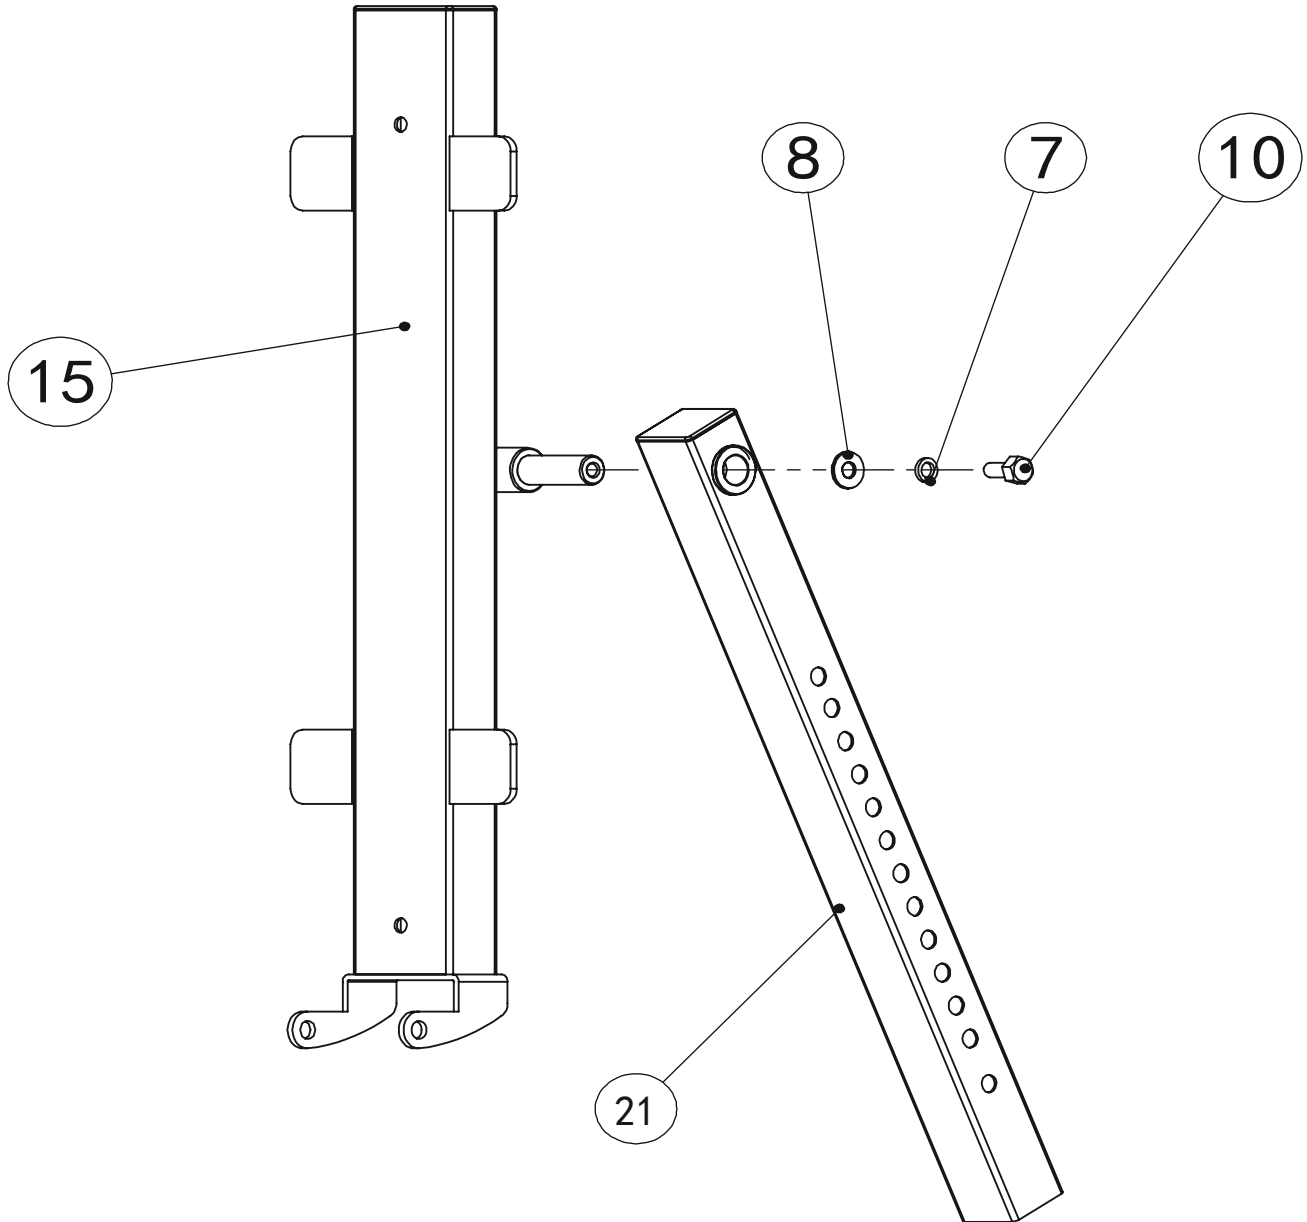

инструкция по сборке

№.		Кол-во
1		1
2		1
3	Φ10	6
4	M10	2
5	M10x90	2
6	M10x25	2
7	Φ10	2

No.		Кол-во
7	Φ10	1
8	Φ	1
9		1
10	M10x20	1

№.		Кол-во
11		1
12	M10x85	1
3	Φ10	2
4	M10	1

№.		Кол-во
13		1
14		1
3	Φ10	2
4	M10	1
12	M10x85	1

No.	Description	Note	Qty.
15	back pad tube		1
7	spring washer	Φ10	1
8	big washer	Φ	1
10	hexagon bolt	M10x20	1
21	back pad adjuster		1

No.	Description	Note	Qty.
16	shaft		1
3	washer	Φ10	2
4	lock nut	M10	2

No.	Description	Note	Qty.
17	hexagon bolt	M8x55	4
18	washer	Φ8	4
19	back pad		1
20	seat pad		1