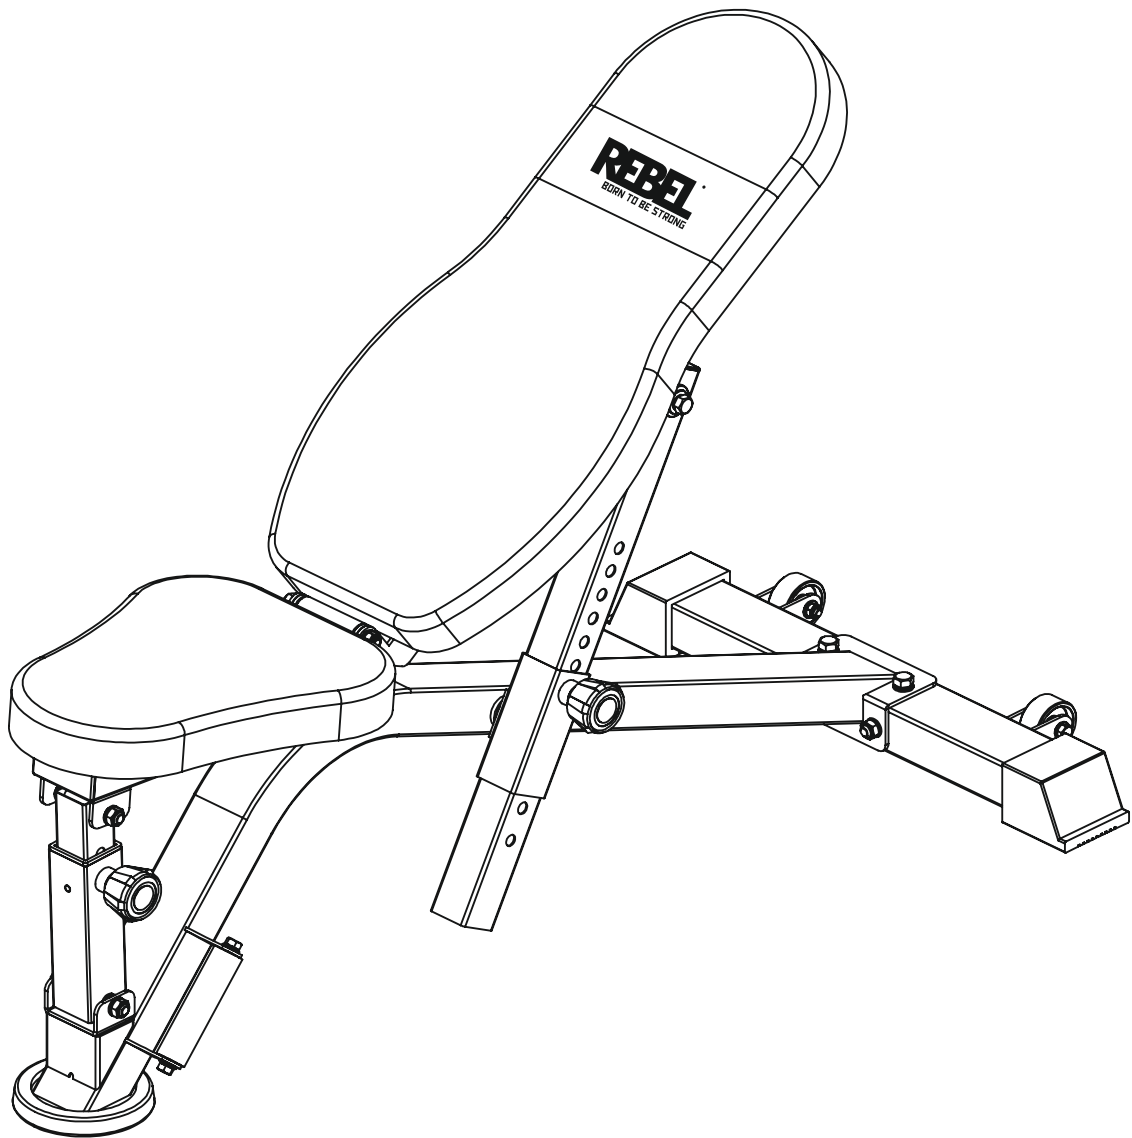

Инструкция

Скамья универсальная REBEL-B6

Полезные ссылки:

[Скамья универсальная REBEL-B6 - смотреть на сайте](#)

REBEL
BORN TO BE STRONG

СКАМЬЯ

МНОГОФУНКЦИОНАЛЬНАЯ

RP306

No.	Description	Note	Qty.
15	back pad tube		1
7	spring washer	Φ10	1
8	big washer	Φ	1
10	hexagon bolt	M10x20	1
21	back pad adjuster		1

No.	Description	Note	Qty.
16	shaft		1
3	washer	Φ10	2
4	lock nut	M10	2

No.	Description	Note	Qty.
17	hexagon bolt	M8x55	4
18	washer	Φ8	4
19	back pad		1
20	seat pad		1