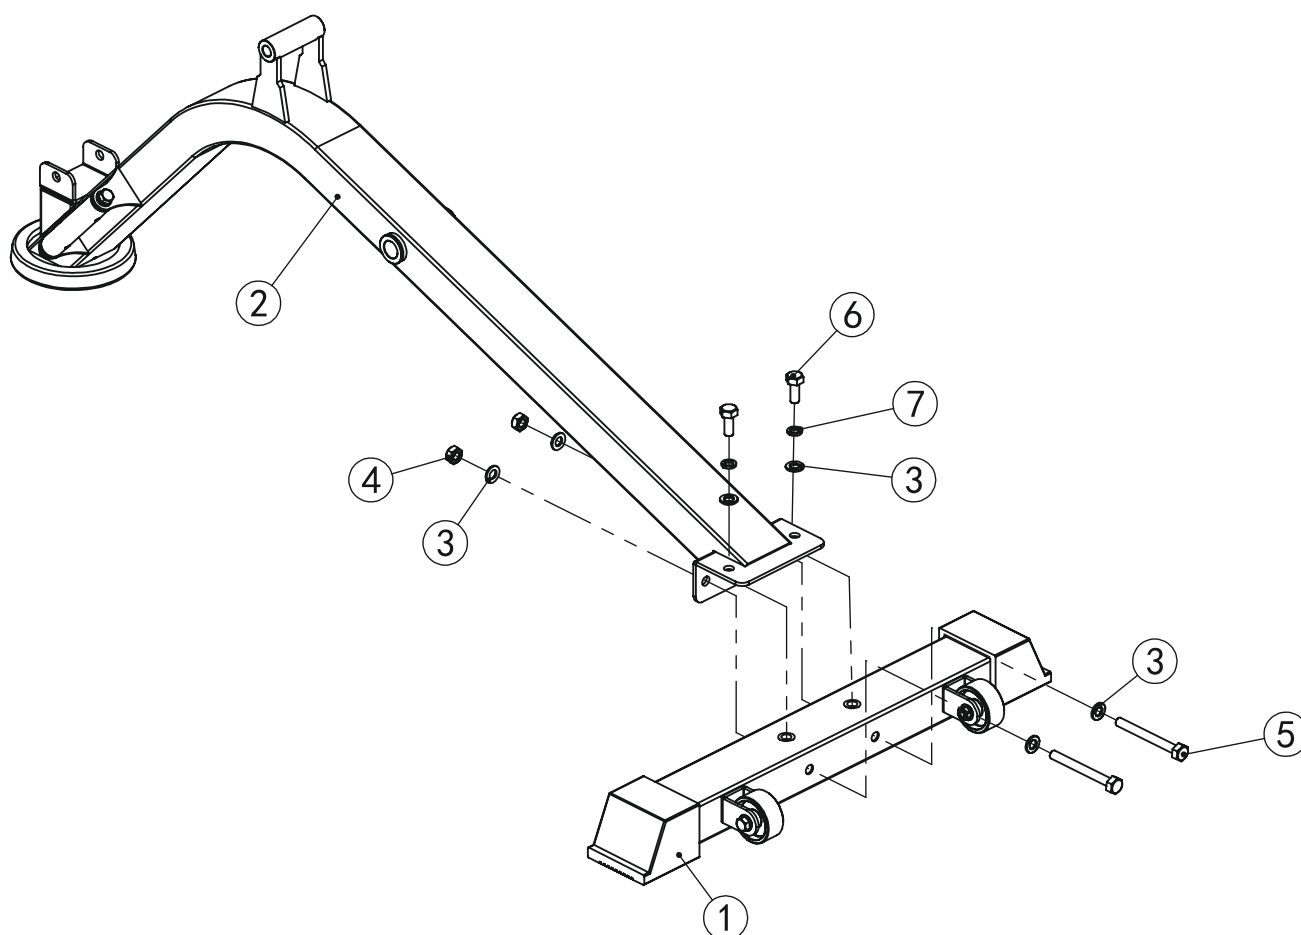

Инструкция

Скамья универсальная REBEL-B6

Полезные ссылки:

[Скамья универсальная REBEL-B6 - смотреть на сайте](#)

REBEL
BORN TO BE STRONG

СКАМЬЯ

МНОГОФУНКЦИОНАЛЬНАЯ

RP306

инструкция по сборке

№.		Кол-во
1		1
2		1
3	Φ10	6
4	M10	2
5	M10x90	2
6	M10x25	2
7	Φ10	2

No.		Кол-во
7	Φ10	1
8	Φ	1
9		1
10	M10x20	1

№.		Кол-во
11		1
12	M10x85	1
3	Φ10	2
4	M10	1

№.		Кол-во
13		1
14		1
3	Φ10	2
4	M10	1
12	M10x85	1

No.	Description	Note	Qty.
15	back pad tube		1
7	spring washer	Φ10	1
8	big washer	Φ	1
10	hexagon bolt	M10x20	1
21	back pad adjuster		1

No.	Description	Note	Qty.
16	shaft		1
3	washer	Φ10	2
4	lock nut	M10	2

No.	Description	Note	Qty.
17	hexagon bolt	M8x55	4
18	washer	Φ8	4
19	back pad		1
20	seat pad		1