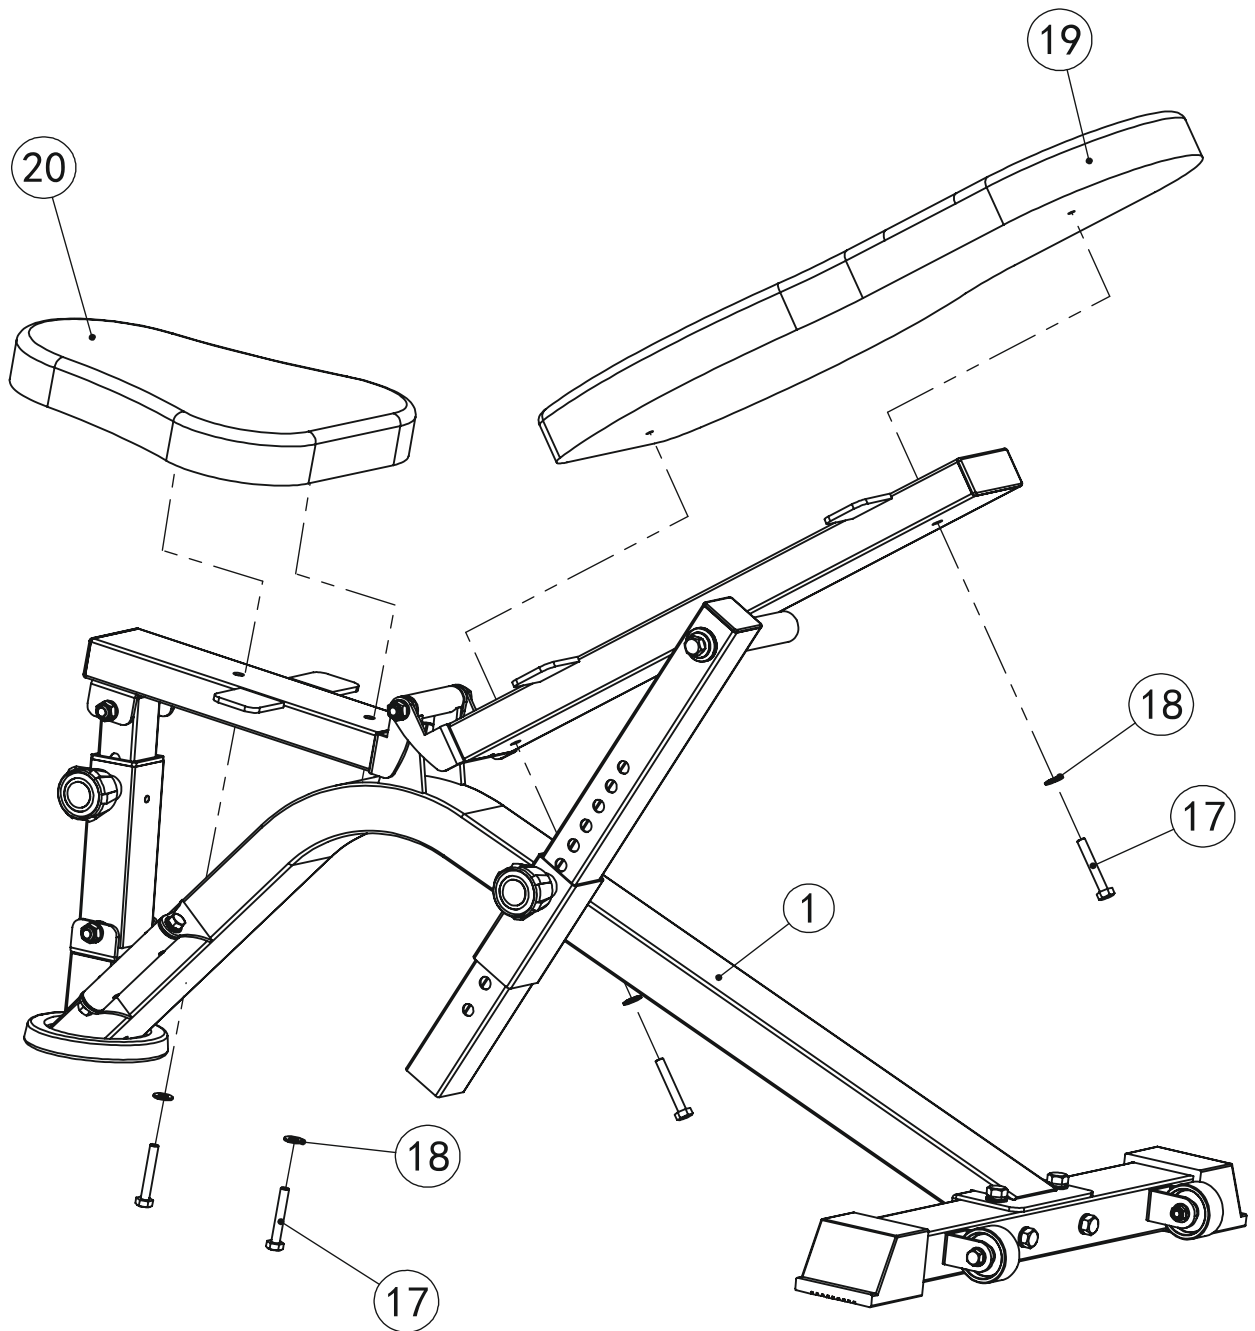

инструкция по сборке

№.		Кол-во
1		1
2		1
3	Φ10	6
4	M10	2
5	M10x90	2
6	M10x25	2
7	Φ10	2

No.		Кол-во
7	Φ10	1
8	Φ	1
9		1
10	M10x20	1

№.		Кол-во
11		1
12	M10x85	1
3	Φ10	2
4	M10	1

№.		Кол-во
13		1
14		1
3	Φ10	2
4	M10	1
12	M10x85	1

No.	Description	Note	Qty.
15	back pad tube		1
7	spring washer	Φ10	1
8	big washer	Φ	1
10	hexagon bolt	M10x20	1
21	back pad adjuster		1

No.	Description	Note	Qty.
16	shaft		1
3	washer	Φ10	2
4	lock nut	M10	2

No.	Description	Note	Qty.
17	hexagon bolt	M8x55	4
18	washer	Φ8	4
19	back pad		1
20	seat pad		1