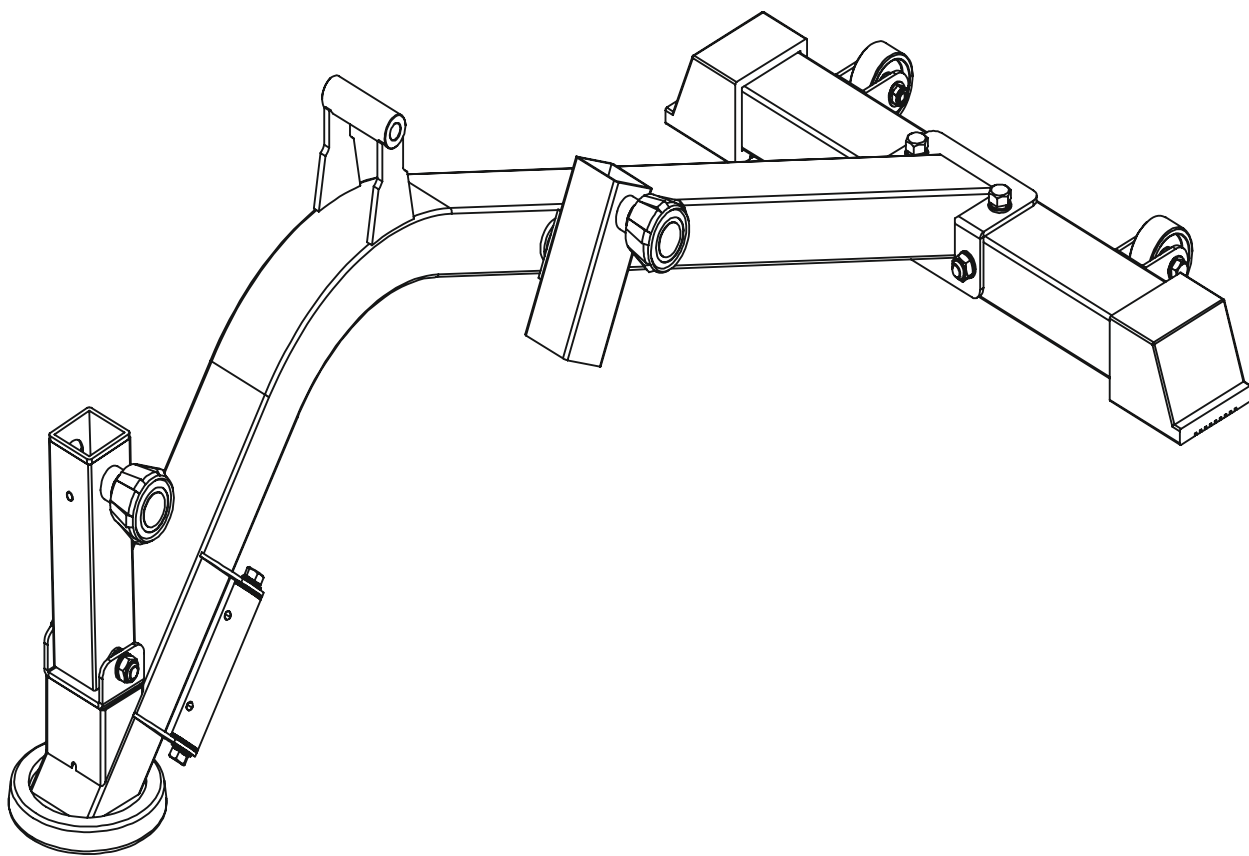

Инструкция

Скамья универсальная REBEL-B6

Полезные ссылки:

[Скамья универсальная REBEL-B6 - смотреть на сайте](#)

REBEL
BORN TO BE STRONG

СКАМЬЯ

МНОГОФУНКЦИОНАЛЬНАЯ

RP306

инструкция по сборке

№.		Кол-во
1		1
2		1
3	Φ10	6
4	M10	2
5	M10x90	2
6	M10x25	2
7	Φ10	2

No.		Кол-во
7	Φ10	1
8	Φ	1
9		1
10	M10x20	1

№.		Кол-во
11		1
12	M10x85	1
3	Φ10	2
4	M10	1

№.		Кол-во
13		1
14		1
3	Φ10	2
4	M10	1
12	M10x85	1

No.	Description	Note	Qty.
15	back pad tube		1
7	spring washer	Φ10	1
8	big washer	Φ	1
10	hexagon bolt	M10x20	1
21	back pad adjuster		1

No.	Description	Note	Qty.
16	shaft		1
3	washer	Φ10	2
4	lock nut	M10	2

No.	Description	Note	Qty.
17	hexagon bolt	M8x55	4
18	washer	Φ8	4
19	back pad		1
20	seat pad		1