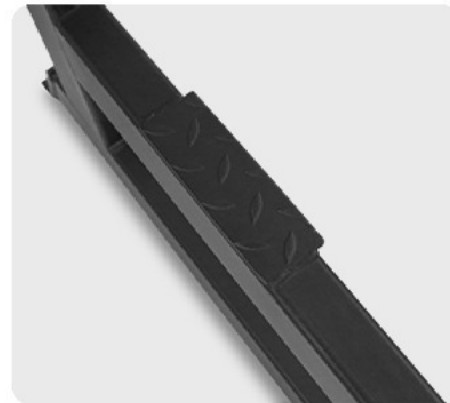

Склад: Москва - Ожидается

BRONZE GYM AL-310 - это коммерческое оборудование типа турник/пресс/брусья. Модель позволяет выполнять подтягивания для развития спины и рук, отжимания, тренировать пресс, а также другие упражнения. Каркас оборудования выполнен из толстостенного профиля 50*100 мм прямоугольного сечения толщиной 3 мм. AL-310 оснащен мягкой спинкой с полиуретановым наполнителем и обивкой из искусственной кожи. Для комфортного выполнения упражнений на пресс установлены подлокотники. Все поручни имеют антискользящую поверхность.

Теги: [Профессиональные силовые тренажеры](#), [Скамьи силовые тренажеры](#), [Силовые тренажеры Bronze Gym](#)

Турник с многопозиционным хватом

Рельефные рукоятки для выполнения упражнений на турнике

Эргономичная подушка для спины с поролоновой подушкой

Мягкие подлокотники для выполнения упражнений на пресс

Рельефные рукояти для выполнения упражнений на брусьях

Рифленая платформа для ног