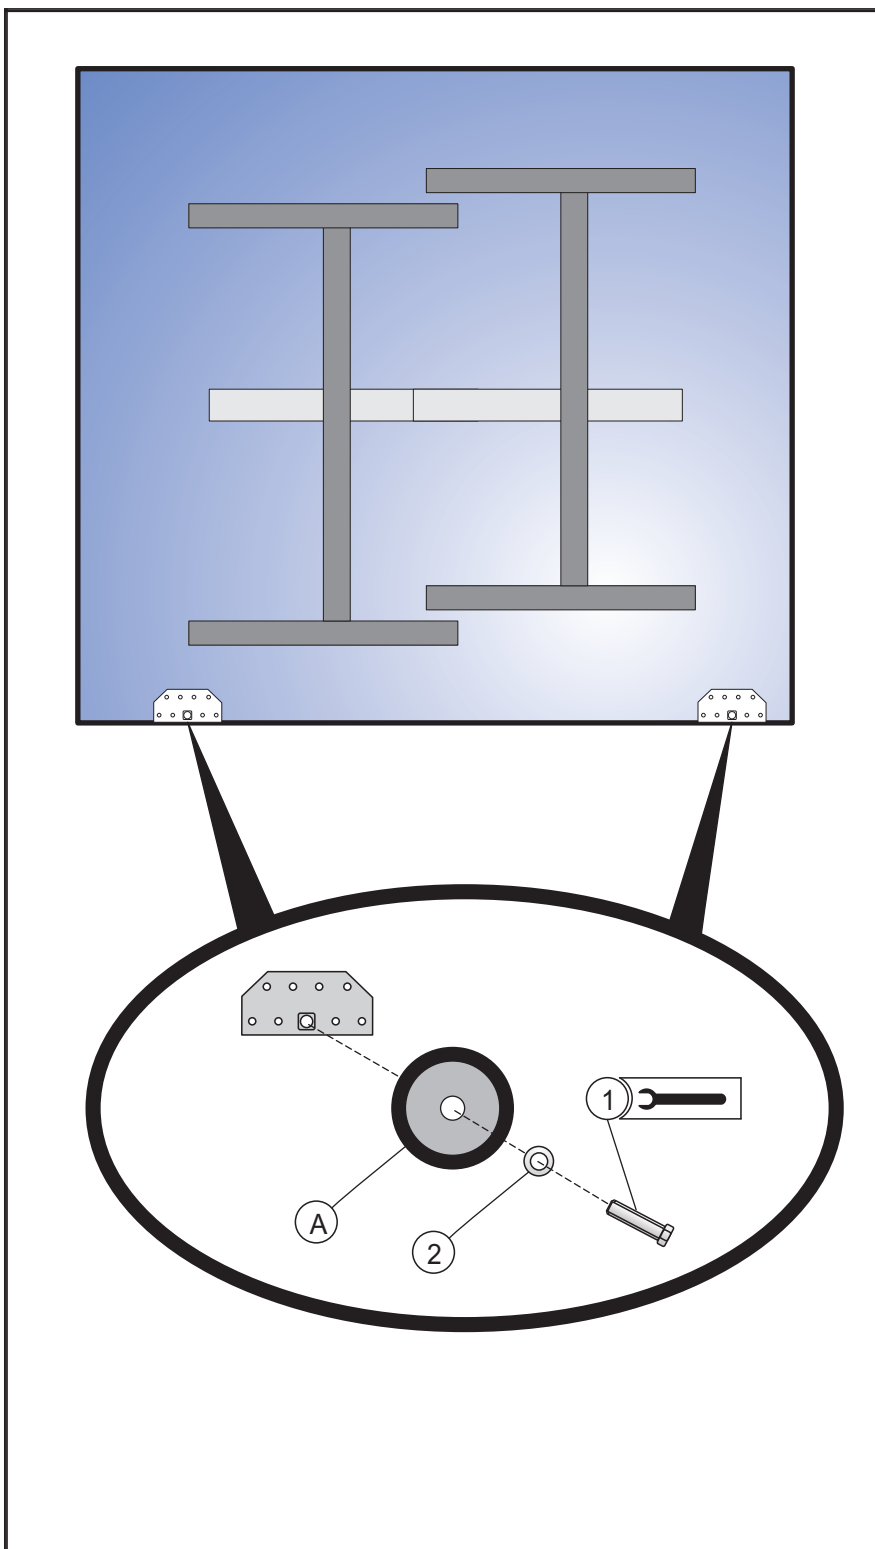

Инструкция

Теннисный стол профессиональный Butterfly Europa 25 ITTF (зеленый)

Полезные ссылки:

[Теннисный стол профессиональный Butterfly Europa 25 ITTF \(зеленый\) - смотреть на сайте](#)

MONTAGEANLEITUNG / assembly instructions

HMTUS 9009
K02125-00

D Sehr verehrter Kunde,
Sie haben eine gute Wahl getroffen! Damit Sie an Ihrem Tischtennistisch immer Freude haben, und die Funktionstüchtigkeit erhalten bleibt, bitten wir Sie, vor Montagebeginn die Aufbauanleitung genau zu beachten. Dies ist ein Automatiktisch. Personen dürfen sich auf keinen Fall auf der Tischoberfläche aufhalten. Beim Auf- und Zusammenklappen des Tisches Kinder nicht unbeaufsichtigt lassen. Wir wünschen Ihnen viel Spaß mit Ihrem Tischtennistisch !

1 St. (pcs.) 4 M 8x40 DIN 931

2 St. (pcs.) 4 Ø8,4x1,6 DIN 125 V2A

Dieses Fenster zeigt die Montageteile in Originalgröße
This window shows the mounting parts in original size