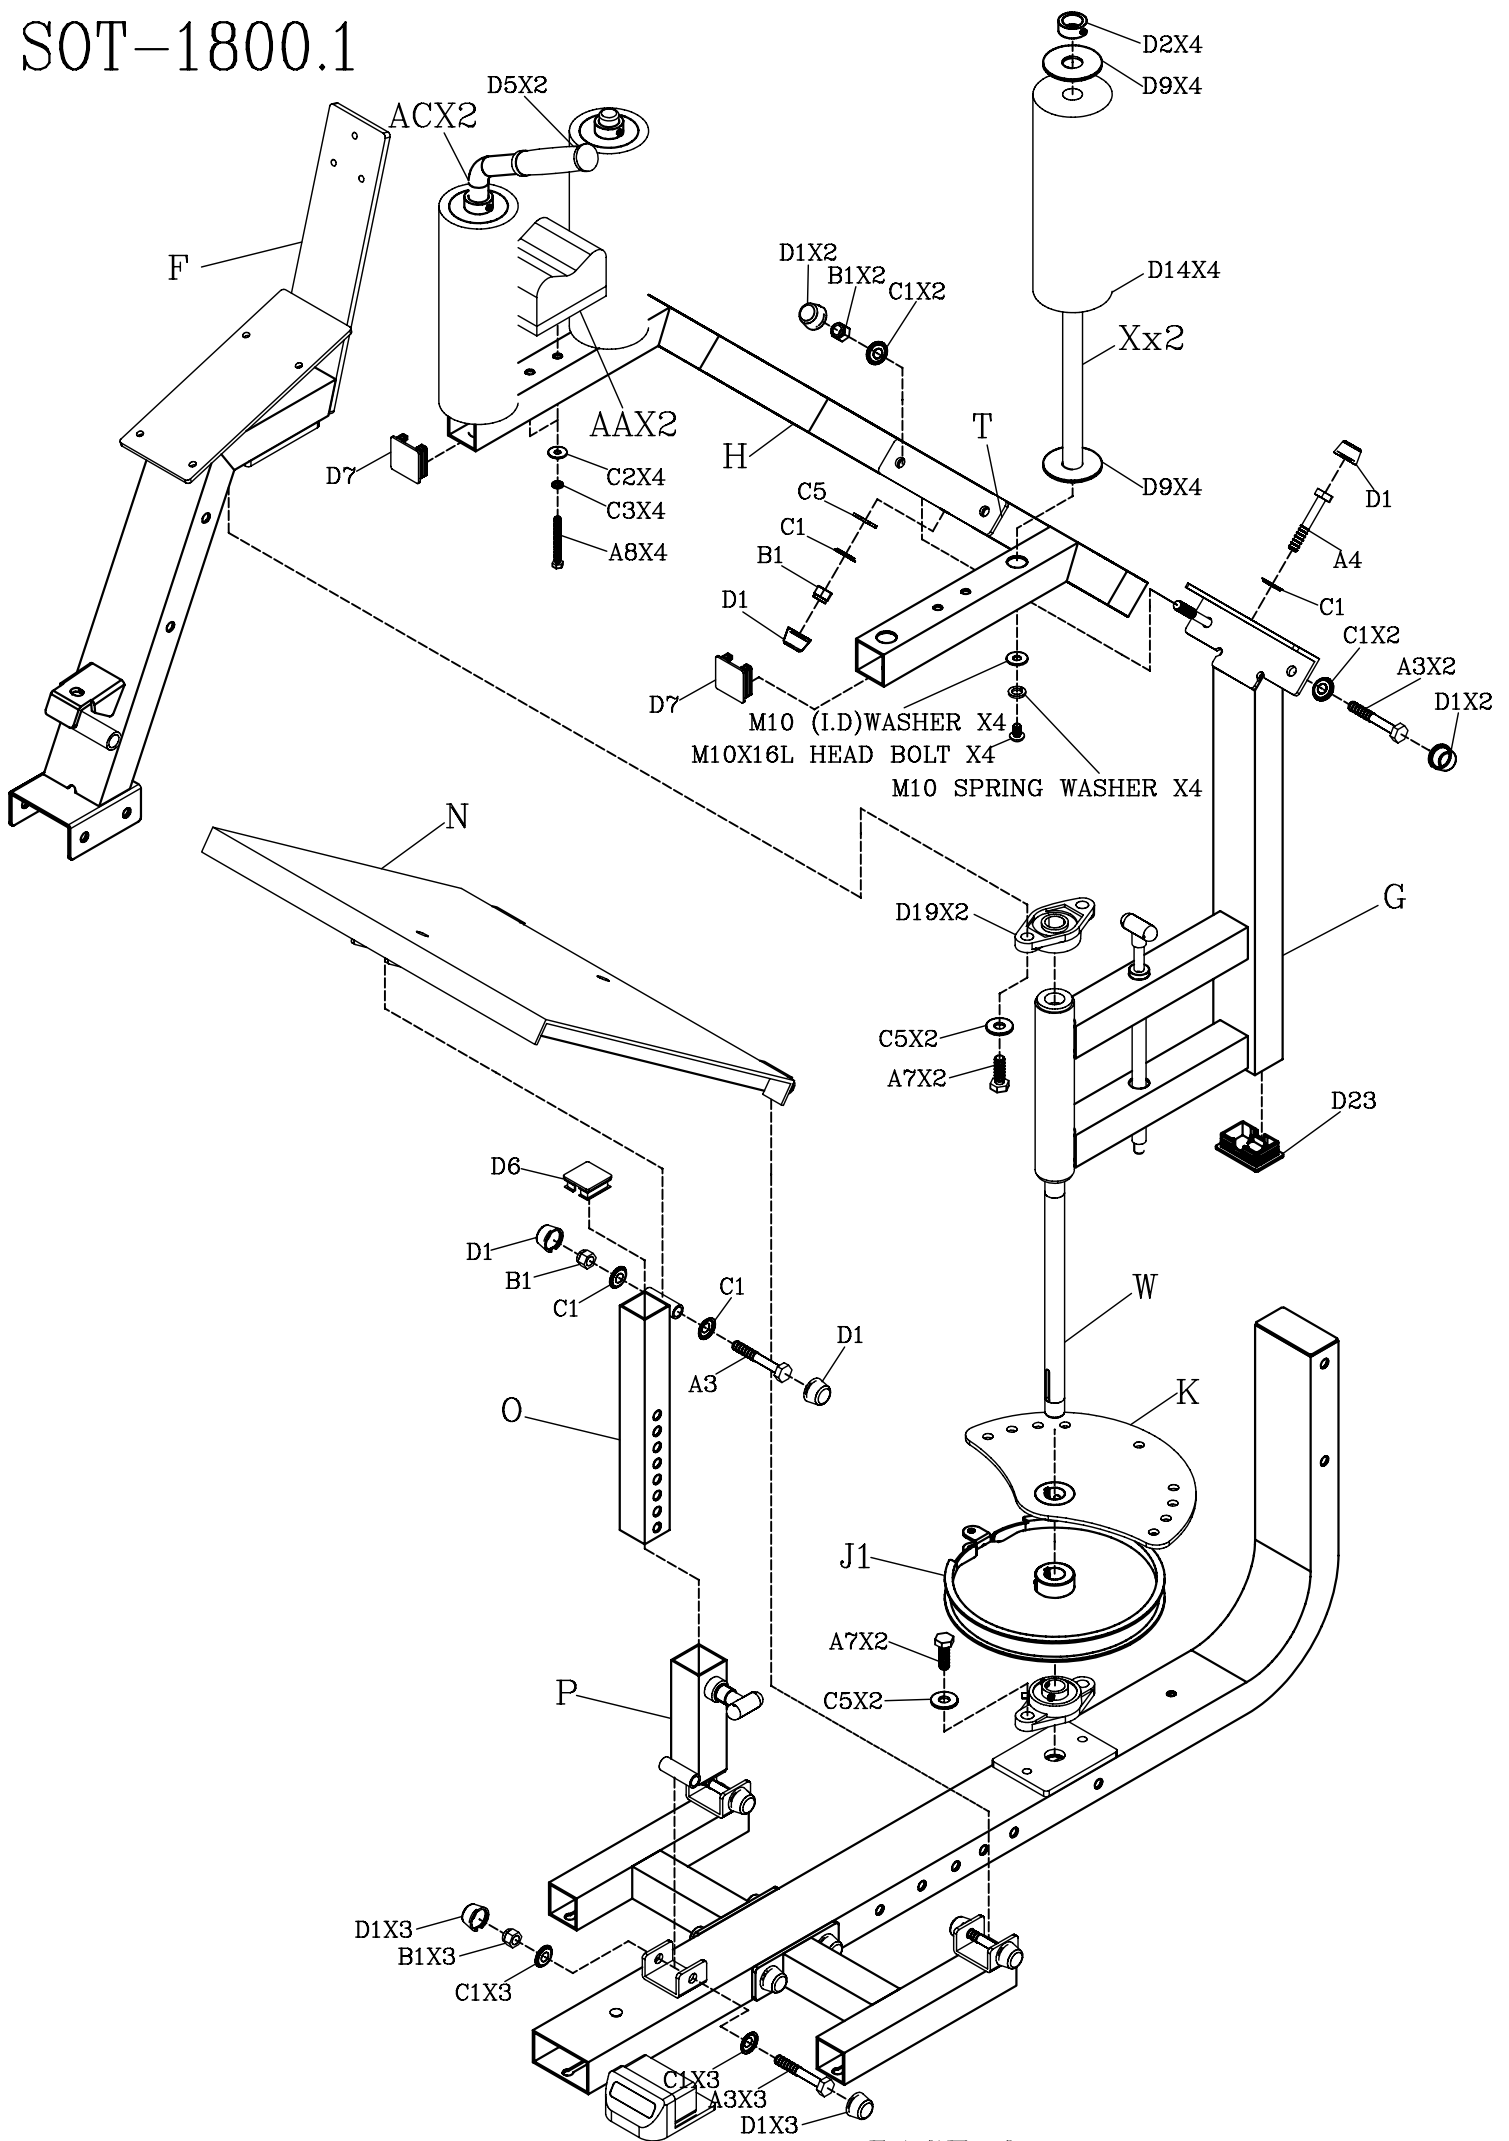

C5. 1/2" (I.D)WASHER -----	[7PCS]
C6. 1/2" SPRING WASHER -----	[2PCS]
C7. 5/8" SPRING WASHER-----	[1PCS]
C8. 3/8" ROUND END CAP WASHER-----	[2PCS]

	Qty.
D1. 1/2" BOLT CAP -----	[60PCS]
D2. ø1" SHAFT COLLAR (8130-024) -----	[4PCS]
D3. ø3/4"X8L STEEL BUSHING (8110-014) ---	[2PCS]
D4. ø4" RUBBER DONUT (9310-017) -----	[2PCS]
D5. ø1"X34X135 RUBBER (9212-016) -----	[2PCS]
D6. 1 3/4"X1 3/4" END CAP (9211-004) ----	[1PCS]
D7. 2"X2"X2.5t END CAP (9211-006) -----	[2PCS]
D8. 2"X4" END CAP (9211-014) -----	[1PCS]
D9. ø3" NYLON WASHER (9214-008) -----	[8PCS]
D10. 2"X4" FOOT CAP (9211-028) -----	[3PCS]
D11. 2"X2" FOOT CAP (9211-025) -----	[4PCS]
D12. 2"X4" RUBBER DOUNT (9212-009) -----	[3PCS]
D13. ø3/4" SHAFT COLLAR (9211-046) -----	[2PCS]
D14. ø4" FOAM ROLLER (9211-039) -----	[4PCS]
D15. CHROME TOP PLATE (8400-002) -----	[1PCS]
D16. WEIGHT SELECTOR BAR (8220-060) ----	[1PCS]
D17. ø6" PULLEY (9213-009) -----	[1PCS]
D18. ø4 1/2" PULLEY (9213-010) -----	[1PCS]
D19. BEARING (8510-009) -----	[2PCS]
D20. 2770mm STEEL CABLE -----	[1PCS]
D21. ø5/8" ROUND END CAP (9211-015) ----	[4PCS]
D22. ø100 PULLEY (9213-017) -----	[2PCS]
D23. 50X75 END CAP (9211-012) -----	[1PCS]

Q [1PCS]

R [1PCS]

S [1PCS]

T [6PCS]
8312-077

U [2PCS]
8312-053

V [2PCS]
ø3/4"X1510L

W [1PCS]

X [2PCS]

Y [1PCS]
9121-007

Z [2PCS]
9111-025

AA [2PCS]
9131-001

AB [2PCS]
9131002
9131003

AC [2PCS]

SOT-1800.1

SOT-1800.1

SOT-1800.1