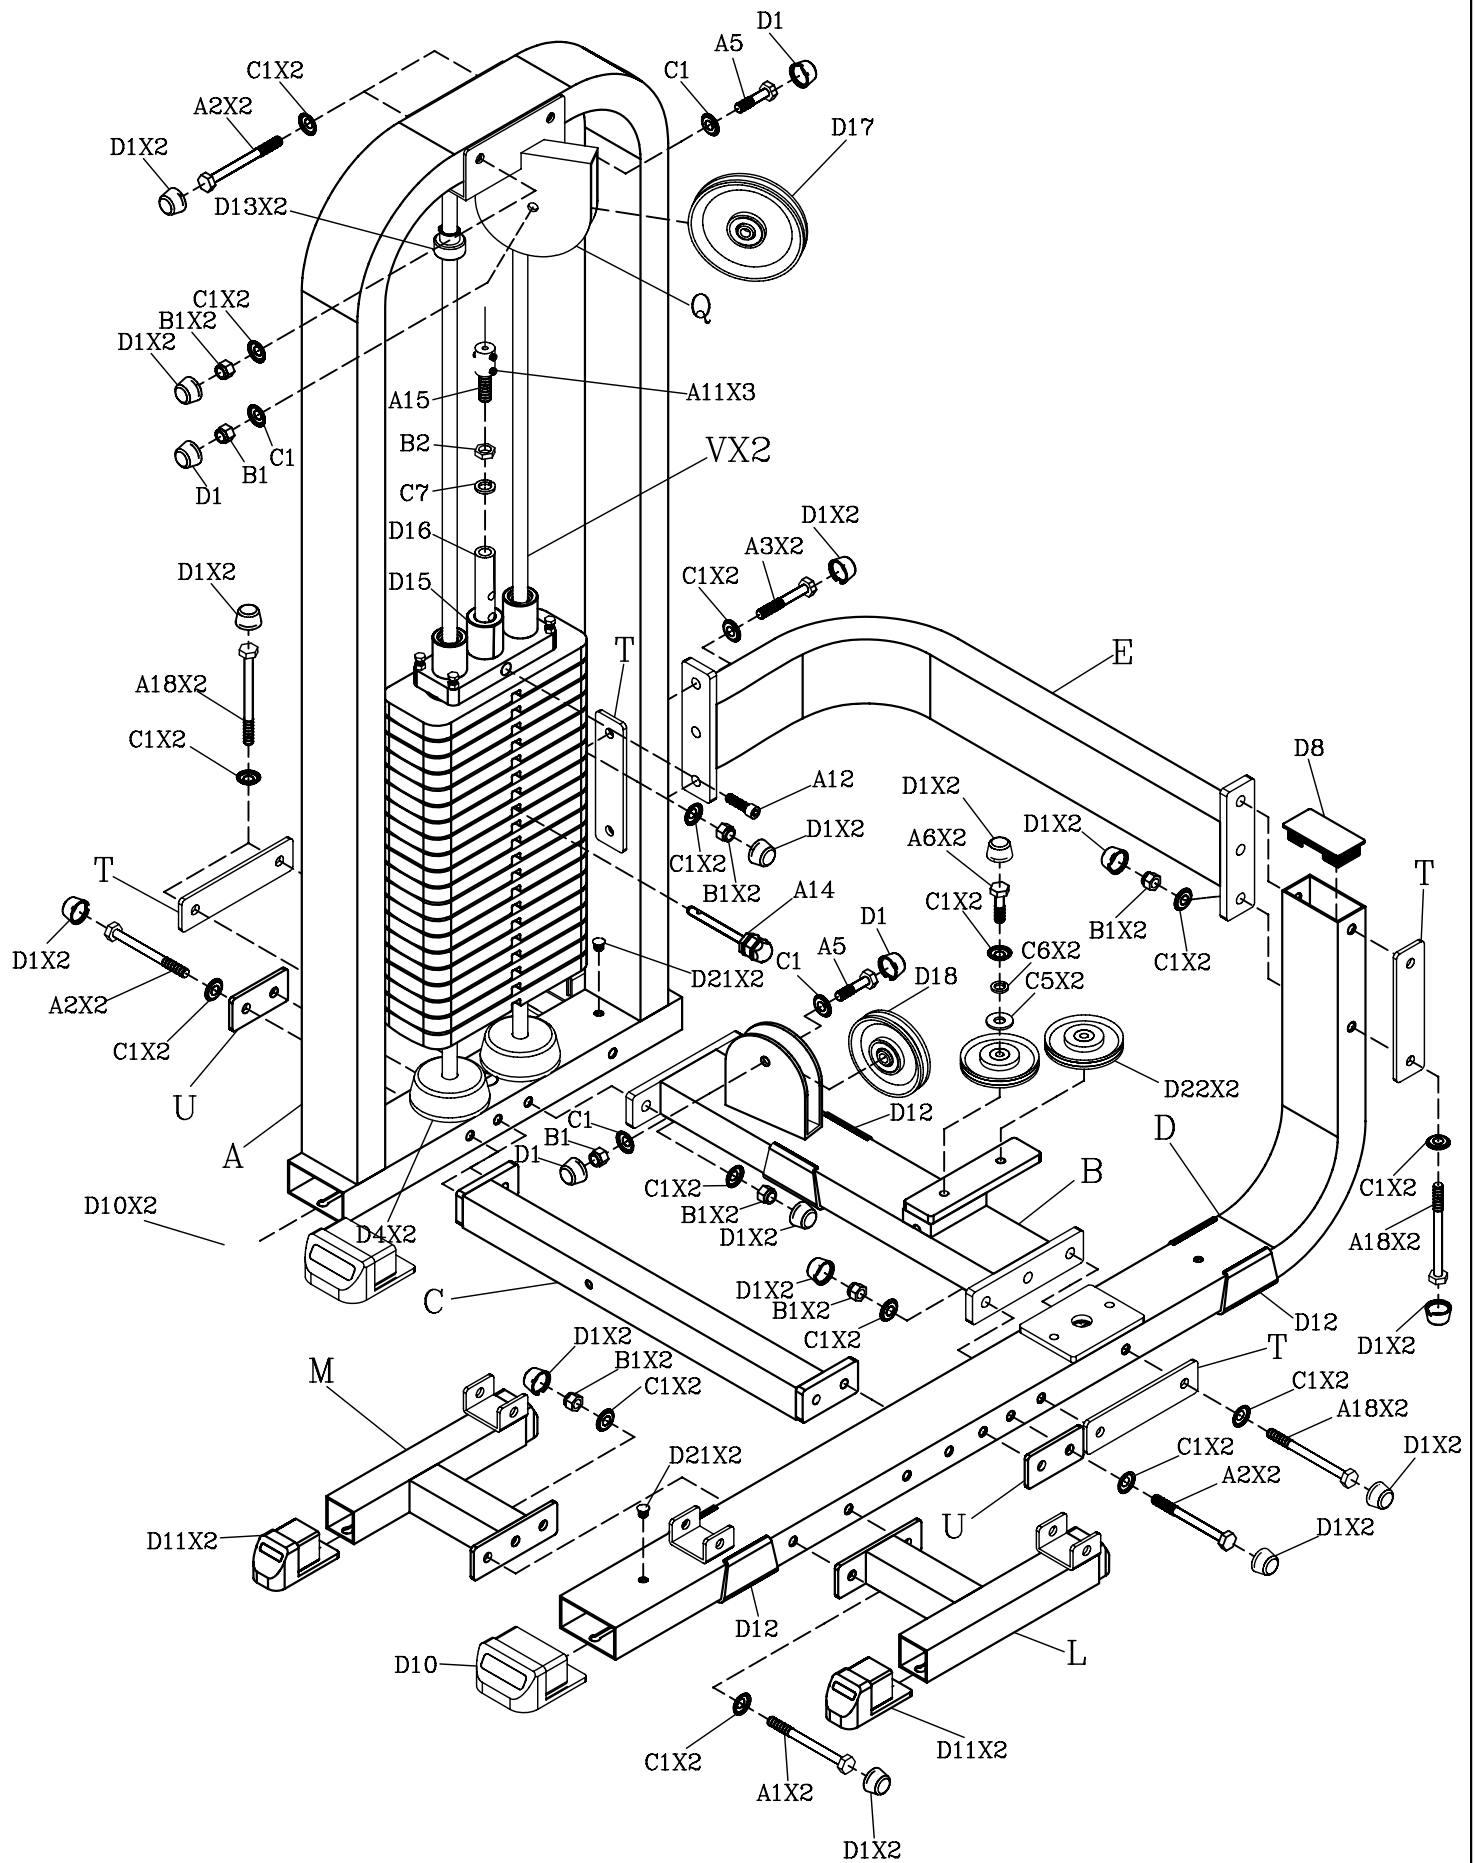

C5. 1/2" (I.D)WASHER -----	[7PCS]
C6. 1/2" SPRING WASHER -----	[2PCS]
C7. 5/8" SPRING WASHER-----	[1PCS]
C8. 3/8" ROUND END CAP WASHER-----	[2PCS]

	Qty.
D1. 1/2" BOLT CAP -----	[60PCS]
D2. ø1" SHAFT COLLAR (8130-024) -----	[4PCS]
D3. ø3/4"X8L STEEL BUSHING (8110-014) ---	[2PCS]
D4. ø4" RUBBER DONUT (9310-017) -----	[2PCS]
D5. ø1"X34X135 RUBBER (9212-016) -----	[2PCS]
D6. 1 3/4"X1 3/4" END CAP (9211-004) ----	[1PCS]
D7. 2"X2"X2.5t END CAP (9211-006) -----	[2PCS]
D8. 2"X4" END CAP (9211-014) -----	[1PCS]
D9. ø3" NYLON WASHER (9214-008) -----	[8PCS]
D10. 2"X4" FOOT CAP (9211-028) -----	[3PCS]
D11. 2"X2" FOOT CAP (9211-025) -----	[4PCS]
D12. 2"X4" RUBBER DOUNT (9212-009) -----	[3PCS]
D13. ø3/4" SHAFT COLLAR (9211-046) -----	[2PCS]
D14. ø4" FOAM ROLLER (9211-039) -----	[4PCS]
D15. CHROME TOP PLATE (8400-002) -----	[1PCS]
D16. WEIGHT SELECTOR BAR (8220-060) ----	[1PCS]
D17. ø6" PULLEY (9213-009) -----	[1PCS]
D18. ø4 1/2" PULLEY (9213-010) -----	[1PCS]
D19. BEARING (8510-009) -----	[2PCS]
D20. 2770mm STEEL CABLE -----	[1PCS]
D21. ø5/8" ROUND END CAP (9211-015) ----	[4PCS]
D22. ø100 PULLEY (9213-017) -----	[2PCS]
D23. 50X75 END CAP (9211-012) -----	[1PCS]

Q [1PCS]

R [1PCS]

S [1PCS]

T [6PCS]
8312-077

U [2PCS]
8312-053

V [2PCS]
ø3/4"X1510L

W [1PCS]

X [2PCS]

Y [1PCS]
9121-007

Z [2PCS]
9111-025

AA [2PCS]
9131-001

AB [2PCS]
9131002
9131003

AC [2PCS]

SOT-1800.1

SOT-1800.1

SOT-1800.1