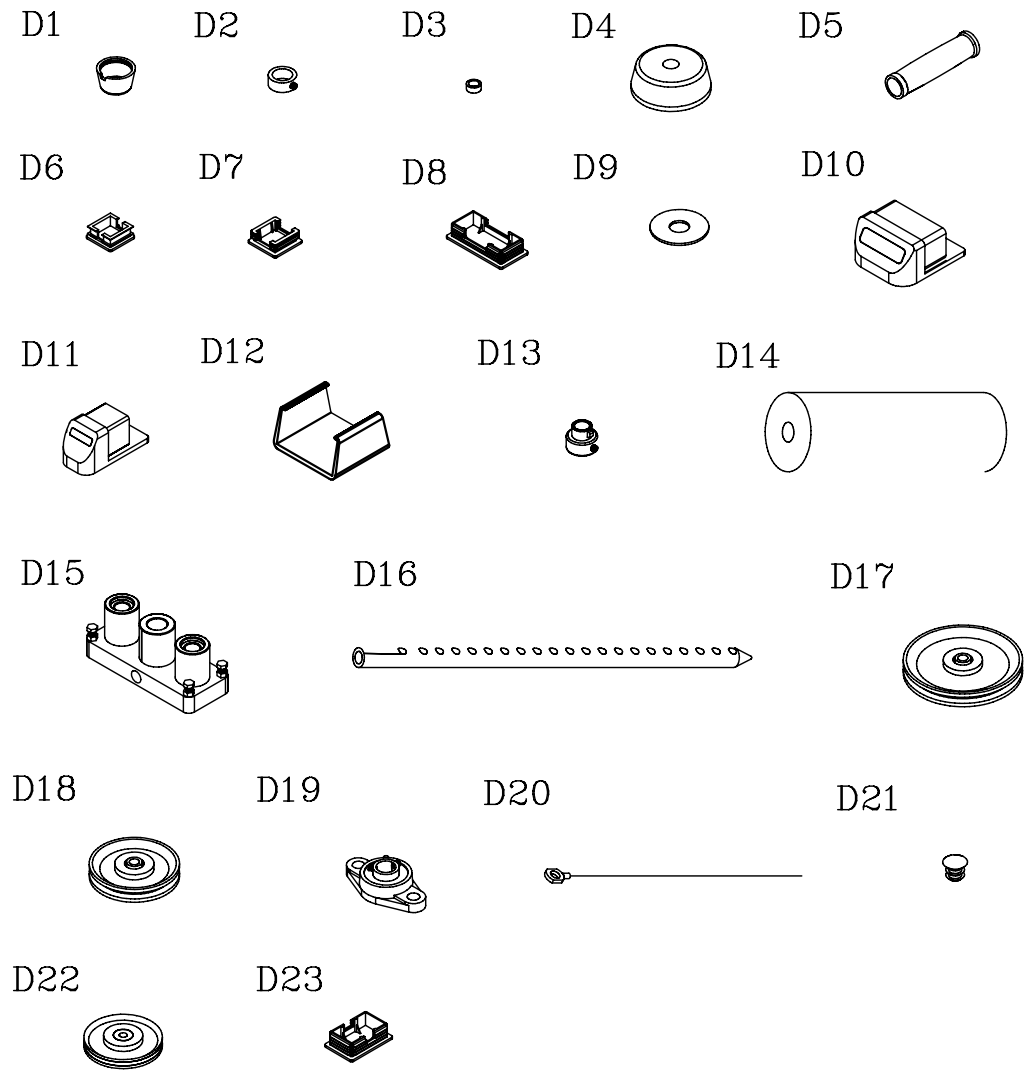

Qty.
D1. 1/2" BOLT CAP -----	[60PCS]
D2. ø1" SHAFT COLLAR (8130-024) -----	[4PCS]
D3. ø3/4"X8L STEEL BUSHING (8110-014) ---	[2PCS]
D4. ø4" RUBBER DONUT (9310-017) -----	[2PCS]
D5. ø1"X34X135 RUBBER (9212-016) -----	[2PCS]
D6. 1 3/4"X1 3/4" END CAP (9211-004) ----	[1PCS]
D7. 2"X2"X2.5t END CAP (9211-006) -----	[2PCS]
D8. 2"X4" END CAP (9211-014) -----	[1PCS]
D9. ø3" NYLON WASHER (9214-008) -----	[8PCS]
D10. 2"X4" FOOT CAP (9211-028) -----	[3PCS]
D11. 2"X2" FOOT CAP (9211-025) -----	[4PCS]
D12. 2"X4" RUBBER DOUNT (9212-009) -----	[3PCS]
D13. ø3/4" SHAFT COLLAR (9211-046) -----	[2PCS]
D14. ø4" FOAM ROLLER (9211-039) -----	[4PCS]
D15. CHROME TOP PLATE (8400-002) -----	[1PCS]
D16. WEIGHT SELECTOR BAR (8220-060) ----	[1PCS]
D17. ø6" PULLEY (9213-009) -----	[1PCS]
D18. ø4 1/2" PULLEY (9213-010) -----	[1PCS]
D19. BEARING (8510-009) -----	[2PCS]
D20. 2770mm STEEL CABLE -----	[1PCS]
D21. ø5/8" ROUND END CAP (9211-015) ----	[4PCS]
D22. ø100 PULLEY (9213-017) -----	[2PCS]
D23. 50X75 END CAP (9211-012) -----	[1PCS]