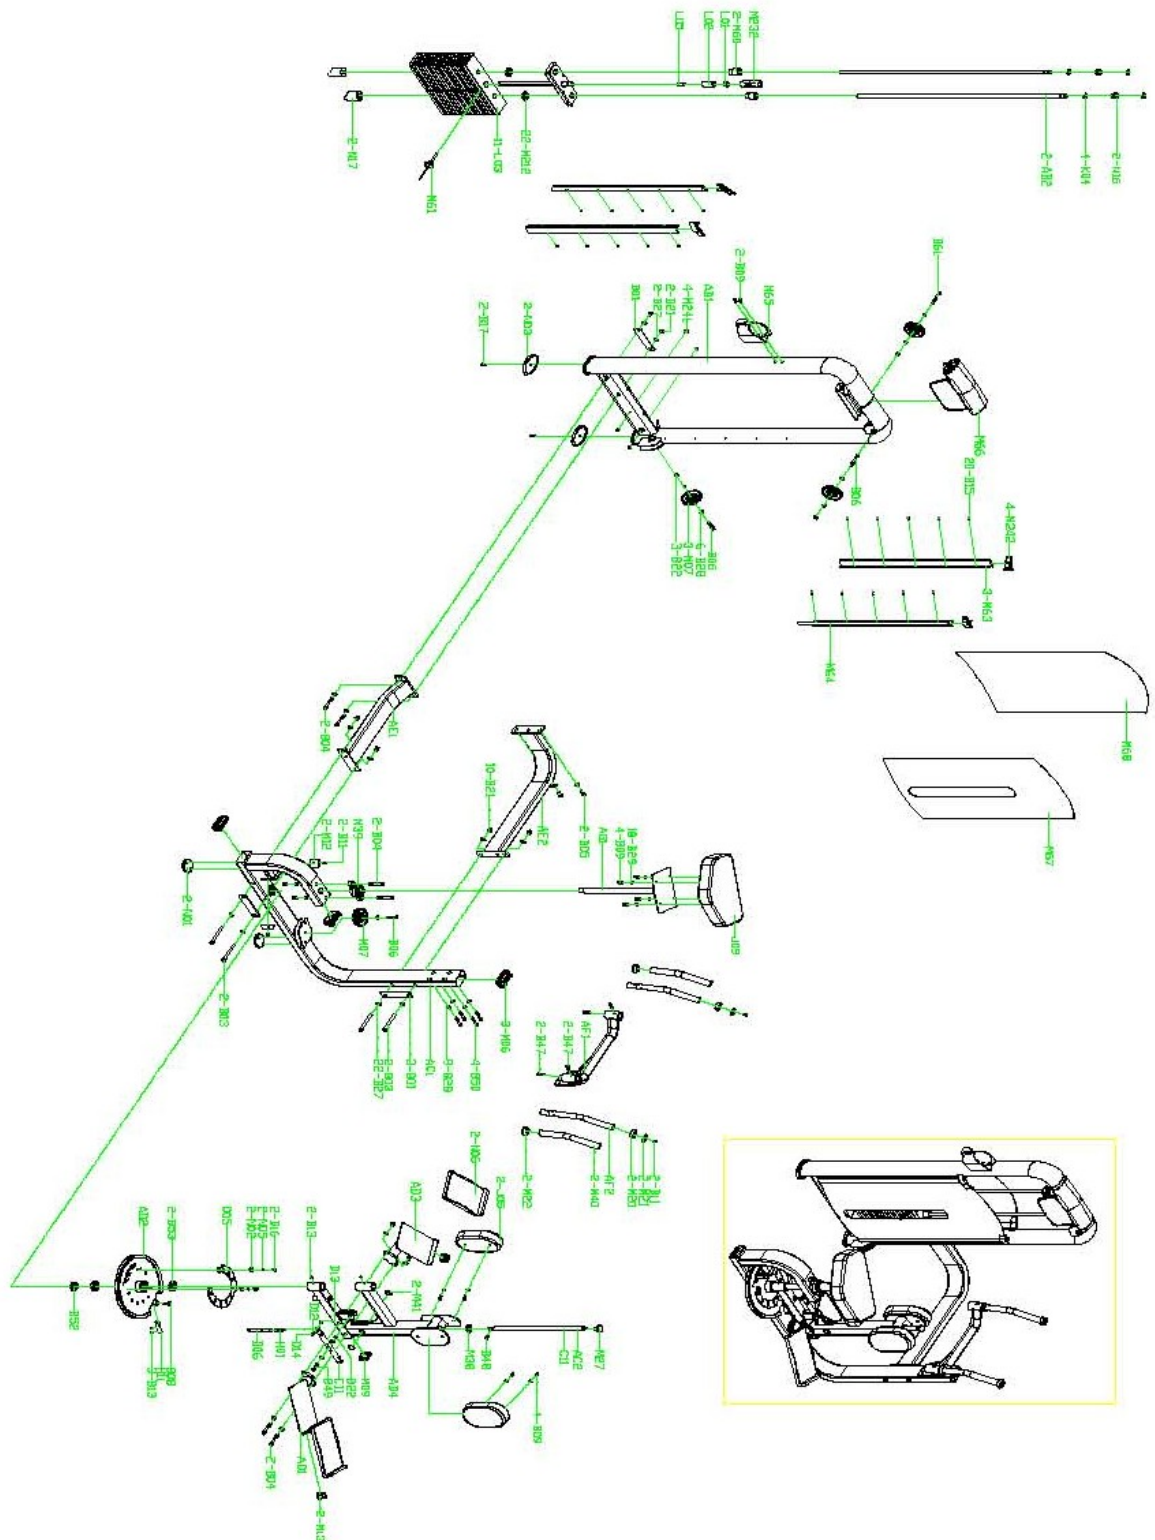

СХЕМА ТРЕНАЖЕРА В РАЗОБРАННОМ ВИДЕ: