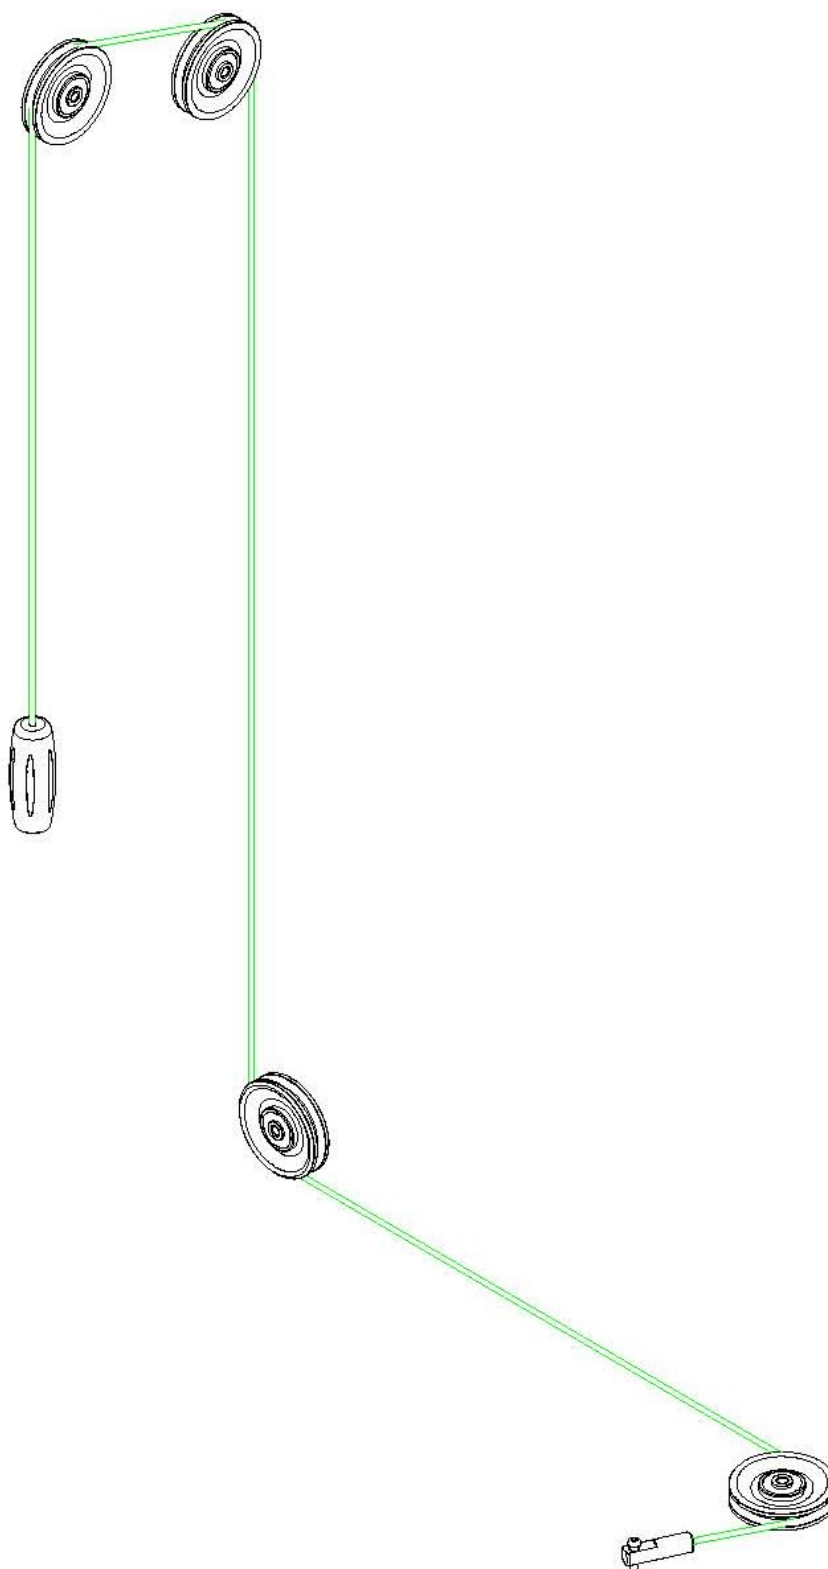

СХЕМА КРЕПЛЕНИЯ КАБЕЛЯ: