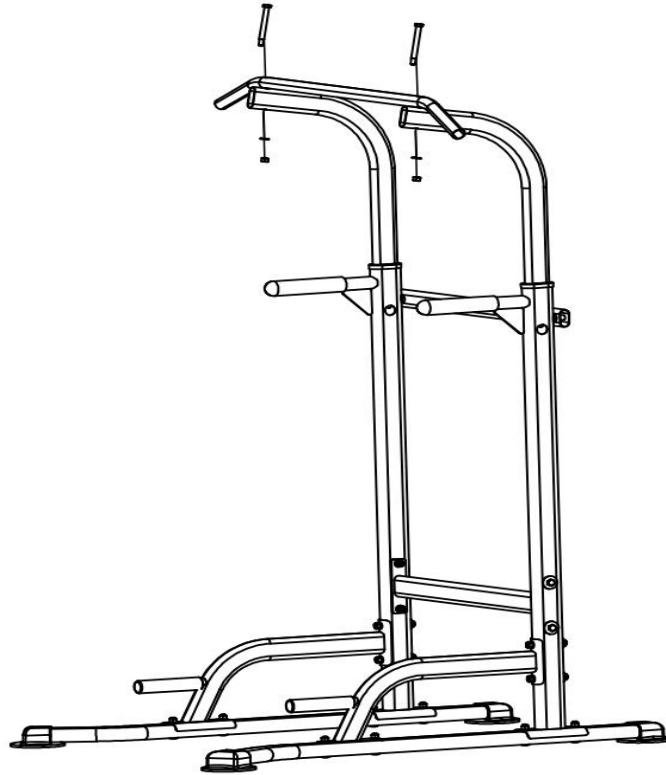

7. Установка винта пластиковой ручки J: после выполнения описанных выше действий отрегулируйте высоту до необходимого положения, установите винт пластиковой ручки J на главную раму следующим образом.