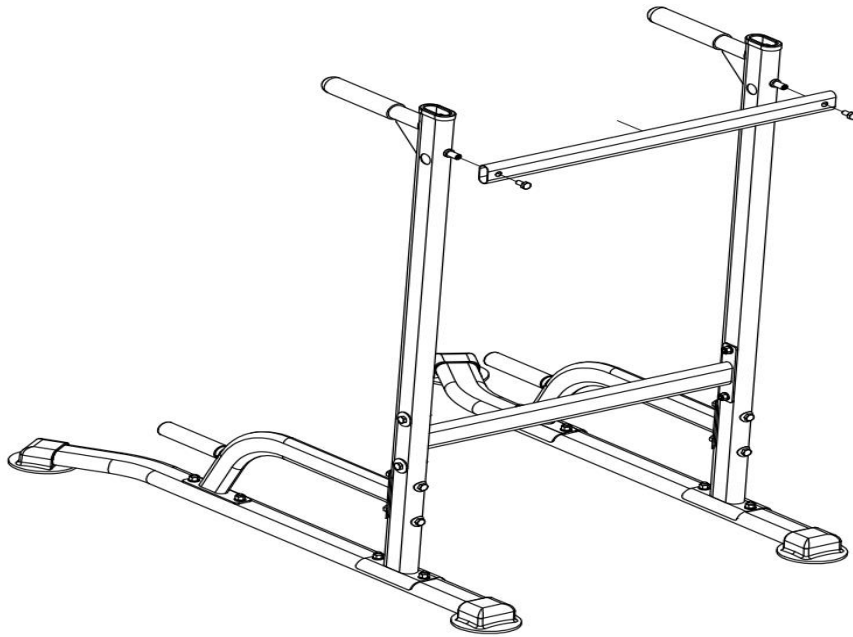

2. Установите опорную раму C × 2 на переднюю трубу В × 2 с помощью винта зажима М 8 * 45 I × 4, как показано ниже.

3. Установите главную раму А: используйте винт зажима М 8 * 45 I × 4, винт с внешним шестигранником М 8 * 75 IV * 4, Установите 2 части главной рамы А на переднюю трубу В соответственно следующим образом.

4. Установите соединение главной рамы Е: Установите соединение главной рамы Е на главную раму А с помощью винта П × 4 с внешним шестигранником М 8 * 45 следующим образом.

5. Установите трубу спинки F: используя винт IV × 2 с внешним шестигранником M8 * 12, установите трубу спинки F, как показано ниже, на главную раму A.