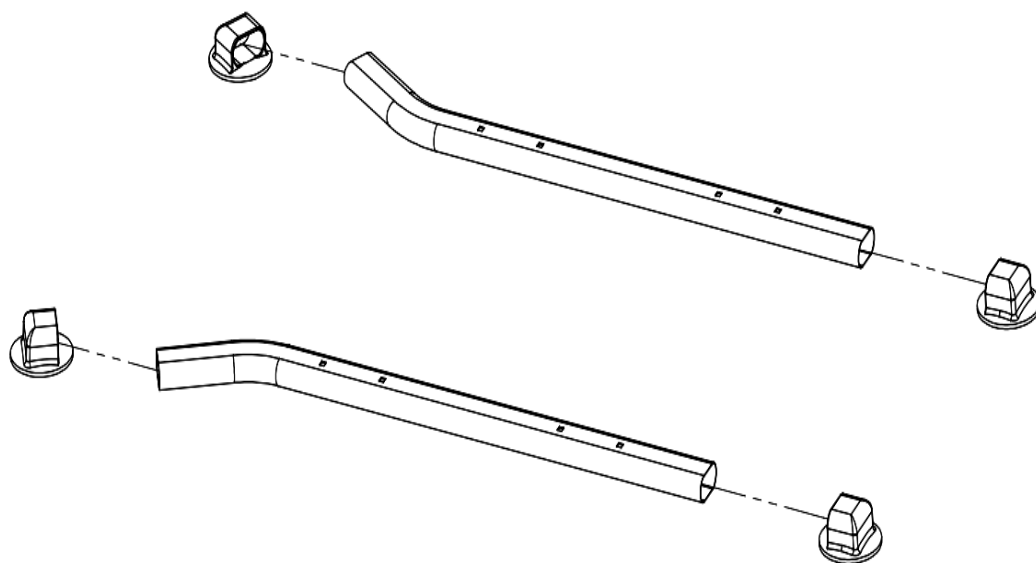

КОМПЛЕКТУЮЩИЕ

 <p>А. ГЛАВНАЯ РАМА *2</p>	 <p>В. ПЕРЕДНЯЯ ТРУБА *2</p>	 <p>С. ОПОРНАЯ РАМА *2</p>
 <p>Д. РЕГУЛЯТОР ВЫСОТЫ *2</p>	 <p>Е. СОЕДИНИТЕЛЬНАЯ ТРУБА ГЛАВНОЙ РАМЫ *1</p>	 <p>Ф. ТРУБА СПИНКИ СИДЕНЬЯ *1</p>
 <p>Г. ВЕРХНЯЯ ПЕРЕКЛАДИНА *1</p>	 <p>Н. КРЫШКА ТРУБЫ *4</p>	 <p>Ж. ВИНТЫ ПЛАСТИКОВОЙ РУЧКИ *2</p>

КРЕПЕЖ

I. Винты		M8*45	8
II Наружные шестигранные винты		M8*45	4
III Наружные шестигранные винты		M8*75	2
IV Наружные шестигранные винты		M8*75	4
IV Наружные шестигранные винты		M8*12	2
VI. КЛЮЧ		14#-17#	2

2. Установите опорную раму C × 2 на переднюю трубу В × 2 с помощью винта зажима М 8 * 45 I × 4, как показано ниже.

3. Установите главную раму А: используйте винт зажима М 8 * 45 I × 4, винт с внешним шестигранником М 8 * 75 IV * 4, Установите 2 части главной рамы А на переднюю трубу В соответственно следующим образом.