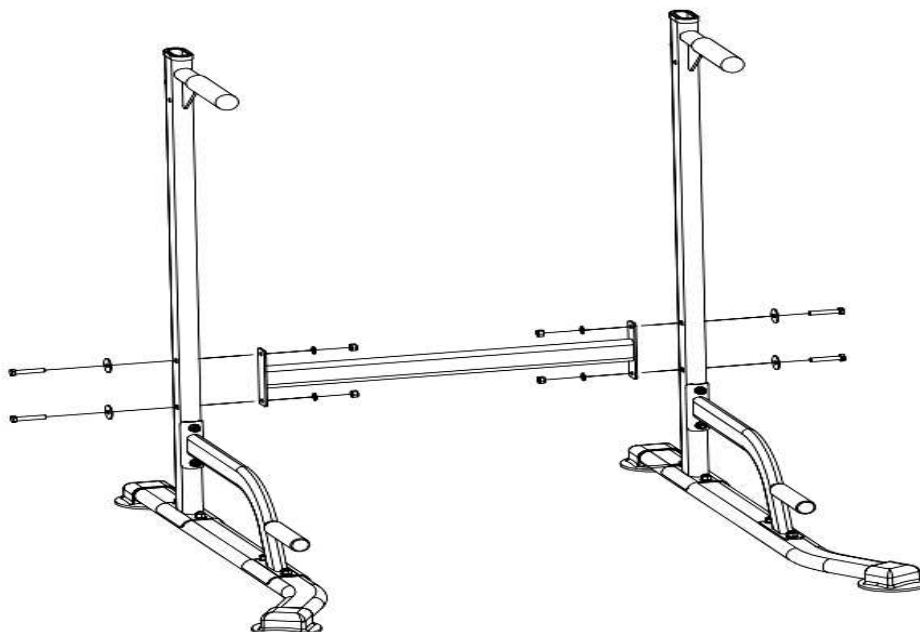

Установка:

Подготовка тренажера: установите все винты, но не затягивайте до конца, дождитесь завершения всех этапов установки, затем затяните все винты.

1. Установите крышку ножки Н: установите крышку ножки Н на переднюю трубу В, как показано ниже.

2. Установите опорную раму C × 2 на переднюю трубу В × 2 с помощью винта зажима М 8 * 45 I × 4, как показано ниже.

3. Установите главную раму А: используйте винт зажима М 8 * 45 I × 4, винт с внешним шестигранником М 8 * 75 IV * 4, Установите 2 части главной рамы А на переднюю трубу В соответственно следующим образом.

4. Установите соединение главной рамы Е: Установите соединение главной рамы Е на главную раму А с помощью винта П × 4 с внешним шестигранником М 8 * 45 следующим образом.

5. Установите трубу спинки F: используя винт IV × 2 с внешним шестигранником M8 * 12, установите трубу спинки F, как показано ниже, на главную раму A.