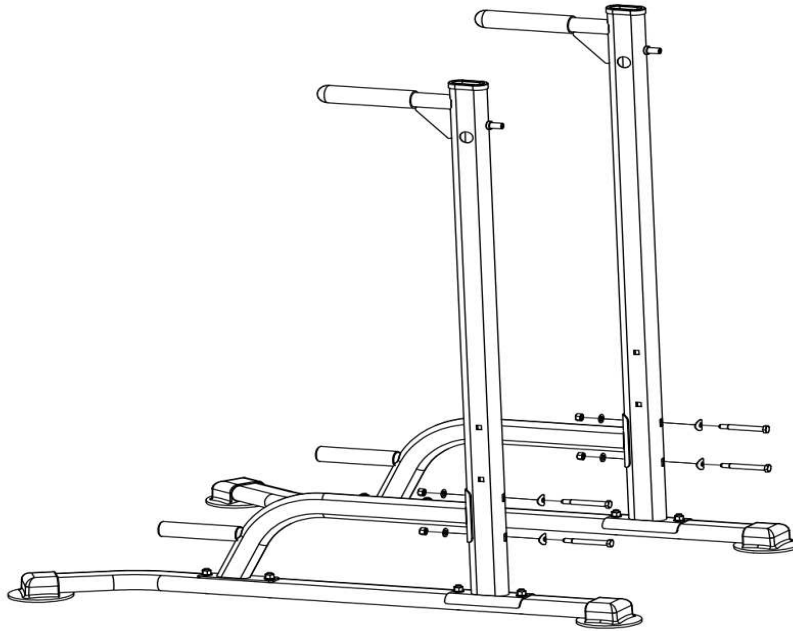

Установка:

Подготовка тренажера: установите все винты, но не затягивайте до конца, дождитесь завершения всех этапов установки, затем затяните все винты.

1. Установите крышку ножки Н: установите крышку ножки Н на переднюю трубу В, как показано ниже.

2. Установите опорную раму C × 2 на переднюю трубу В × 2 с помощью винта зажима М 8 * 45 I × 4, как показано ниже.

3. Установите главную раму А: используйте винт зажима М 8 * 45 I × 4, винт с внешним шестигранником М 8 * 75 IV * 4, Установите 2 части главной рамы А на переднюю трубу В соответственно следующим образом.

4. Установите соединение главной рамы Е: Установите соединение главной рамы Е на главную раму А с помощью винта П × 4 с внешним шестигранником М 8 * 45 следующим образом.

5. Установите трубу спинки F: используя винт IV × 2 с внешним шестигранником M8 * 12, установите трубу спинки F, как показано ниже, на главную раму A.