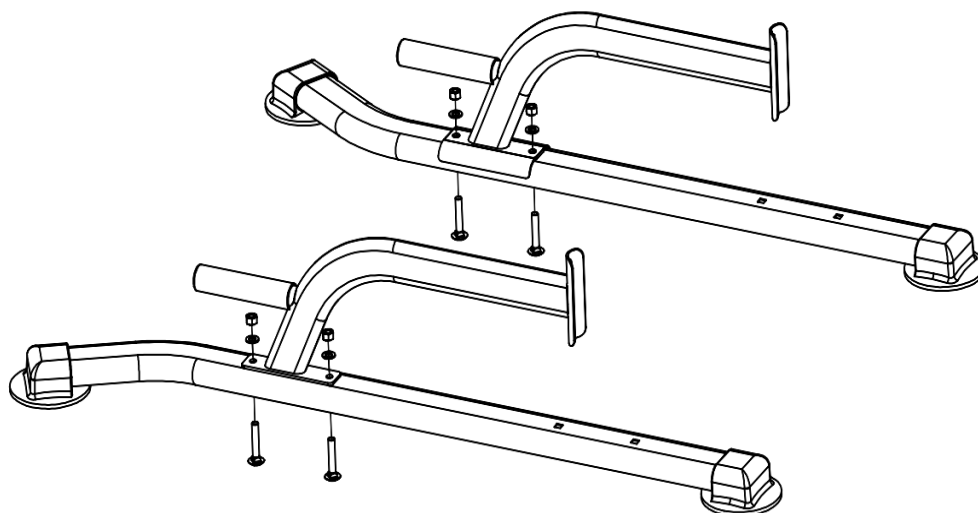

КОМПЛЕКТУЮЩИЕ

 <p>А. ГЛАВНАЯ РАМА *2</p>	 <p>В. ПЕРЕДНЯЯ ТРУБА *2</p>	 <p>С. ОПОРНАЯ РАМА *2</p>
 <p>Д. РЕГУЛЯТОР ВЫСОТЫ *2</p>	 <p>Е. СОЕДИНИТЕЛЬНАЯ ТРУБА ГЛАВНОЙ РАМЫ *1</p>	 <p>Ф. ТРУБА СПИНКИ СИДЕНЬЯ *1</p>
 <p>Г. ВЕРХНЯЯ ПЕРЕКЛАДИНА *1</p>	 <p>Н. КРЫШКА ТРУБЫ *4</p>	 <p>Ж. ВИНТЫ ПЛАСТИКОВОЙ РУЧКИ *2</p>

КРЕПЕЖ

I. Винты		M8*45	8
II Наружные шестигранные винты		M8*45	4
III Наружные шестигранные винты		M8*75	2
IV Наружные шестигранные винты		M8*75	4
IV Наружные шестигранные винты		M8*12	2
VI. КЛЮЧ		14#-17#	2

2. Установите опорную раму C × 2 на переднюю трубу В × 2 с помощью винта зажима М 8 * 45 I × 4, как показано ниже.

3. Установите главную раму А: используйте винт зажима М 8 * 45 I × 4, винт с внешним шестигранником М 8 * 75 IV * 4, Установите 2 части главной рамы А на переднюю трубу В соответственно следующим образом.

4. Установите соединение главной рамы Е: Установите соединение главной рамы Е на главную раму А с помощью винта П × 4 с внешним шестигранником М 8 * 45 следующим образом.

5. Установите трубу спинки F: используя винт IV × 2 с внешним шестигранником M8 * 12, установите трубу спинки F, как показано ниже, на главную раму A.