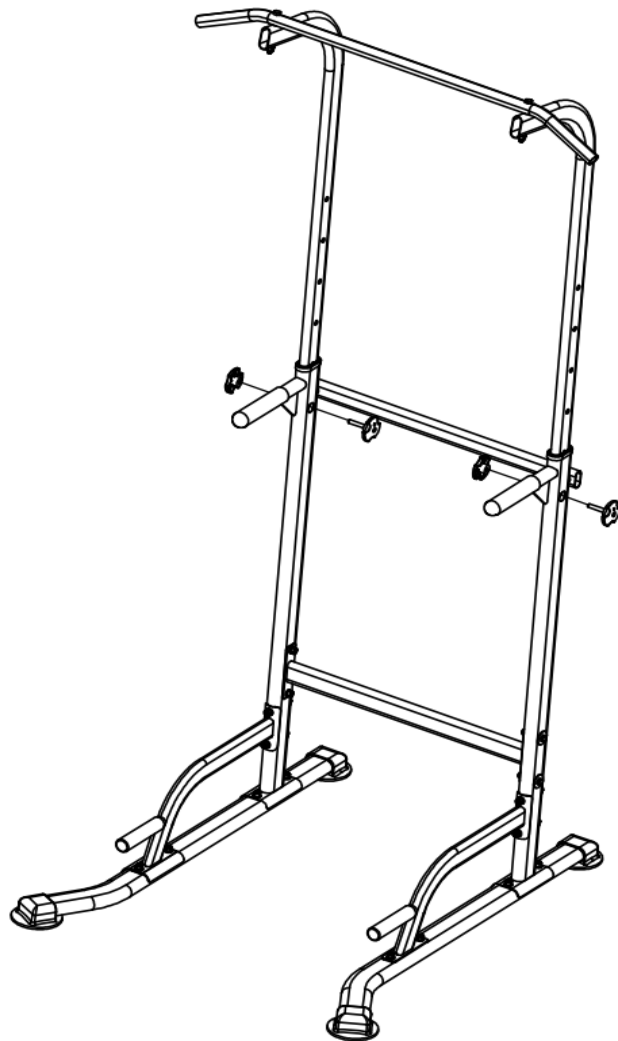

8. Затяните все винты, не затянутые при монтаже. На этом установка изделия завершена, после чего вы можете регулировать его высоту в зависимости от реальных потребностей. В заключение хотим пожелать Вам крепких мышц, здорового тела и сильного духа при использовании данного изделия.