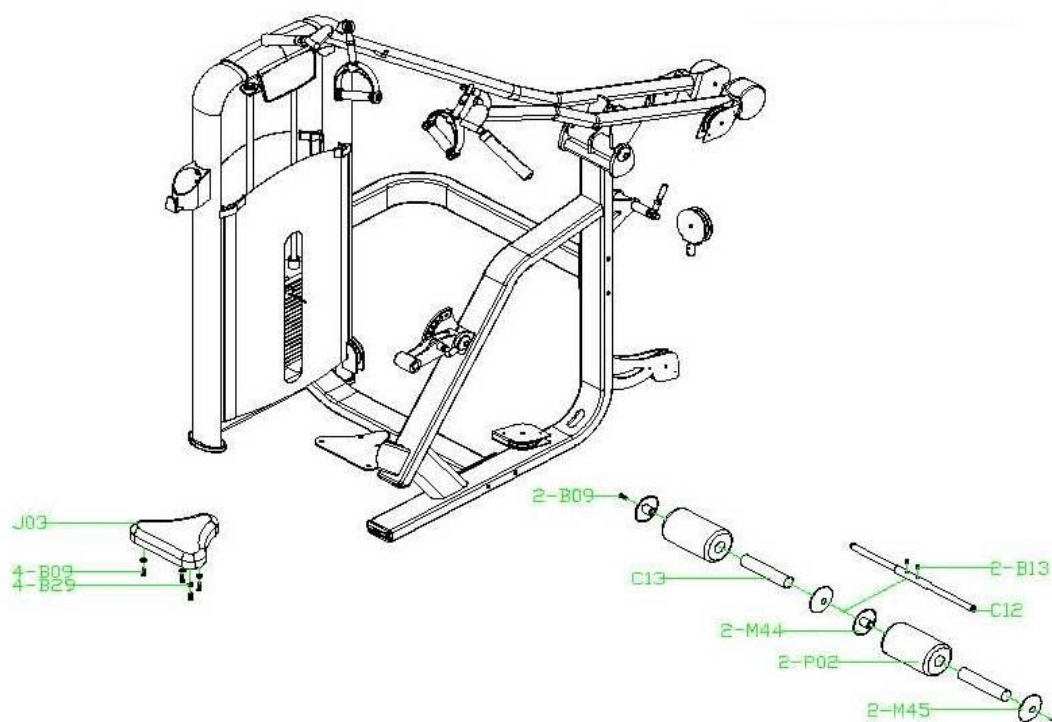

Если у Вас возникли какие-либо вопросы по эксплуатации данного тренажера, свяжитесь со службой технической поддержки или уполномоченным дилером, у которого Вы приобрели тренажер.

Тип	грузоблочный станок
Рама	станина 60*120*2.5 мм./50*100*2.5 мм., двухслойная покраска
Рычаги	зависимые
Тросы	стальной витой \varnothing 3.5 мм. с PVC оболочкой, общий диаметр 5.5 мм.
Рукоятки	сверхнадежные с вечным TVP покрытием (термопластичный вулканизат)
Нагрузка	весовые плиты
Сидение	контурное эргономичное с наполнителем из PU поролона и обивкой из искусственной кожи
Регулировка положения сидения	нет
Электроника	нет
Вес стека	100 кг.
Гарантия	3 года
Производитель	Neotren GmbH, Германия
Страна изготовления	КНР

СХЕМА КРЕПЛЕНИЯ КАБЕЛЯ:

СХЕМА ТРЕНАЖЕРА В РАЗОБРАННОМ ВИДЕ:

ШАГ 1

ШАГ 2

ШАГ 3

ШАГ 4

*Производитель оставляет за собой право вносить изменения в конструкцию тренажера, не ухудшающие значительно его основные технические характеристики.