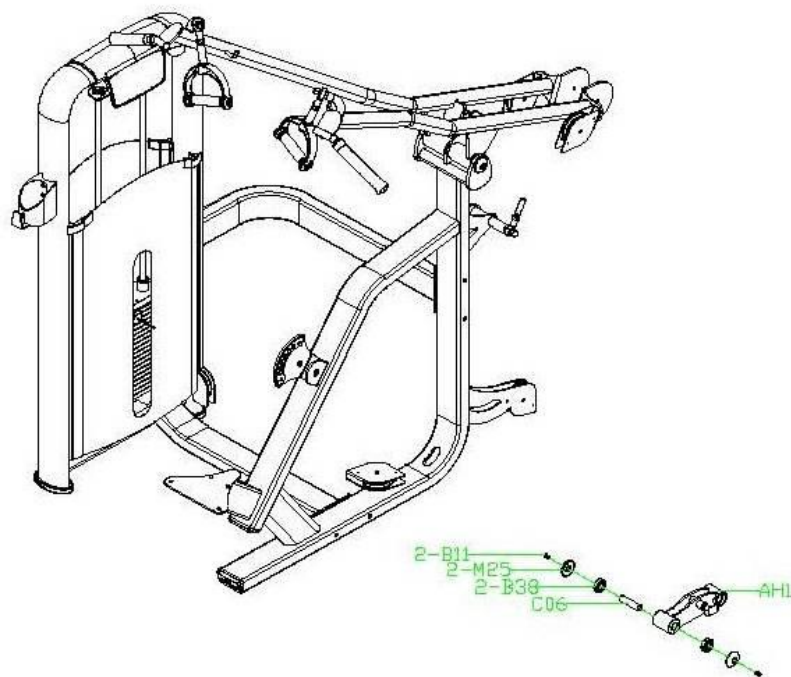

Если у Вас возникли какие-либо вопросы по эксплуатации данного тренажера, свяжитесь со службой технической поддержки или уполномоченным дилером, у которого Вы приобрели тренажер.

Тип	грузоблочный станок
Рама	станина 60*120*2.5 мм./50*100*2.5 мм., двухслойная покраска
Рычаги	зависимые
Тросы	стальной витой \varnothing 3.5 мм. с PVC оболочкой, общий диаметр 5.5 мм.
Рукоятки	сверхнадежные с вечным TVP покрытием (термопластичный вулканизат)
Нагрузка	весовые плиты
Сидение	контурное эргономичное с наполнителем из PU поролона и обивкой из искусственной кожи
Регулировка положения сидения	нет
Электроника	нет
Вес стека	100 кг.
Гарантия	3 года
Производитель	Neotren GmbH, Германия
Страна изготовления	КНР

СХЕМА КРЕПЛЕНИЯ КАБЕЛЯ:

СХЕМА ТРЕНАЖЕРА В РАЗОБРАННОМ ВИДЕ:

ШАГ 1

ШАГ 2

ШАГ 3

ШАГ 4

*Производитель оставляет за собой право вносить изменения в конструкцию тренажера, не ухудшающие значительно его основные технические характеристики.