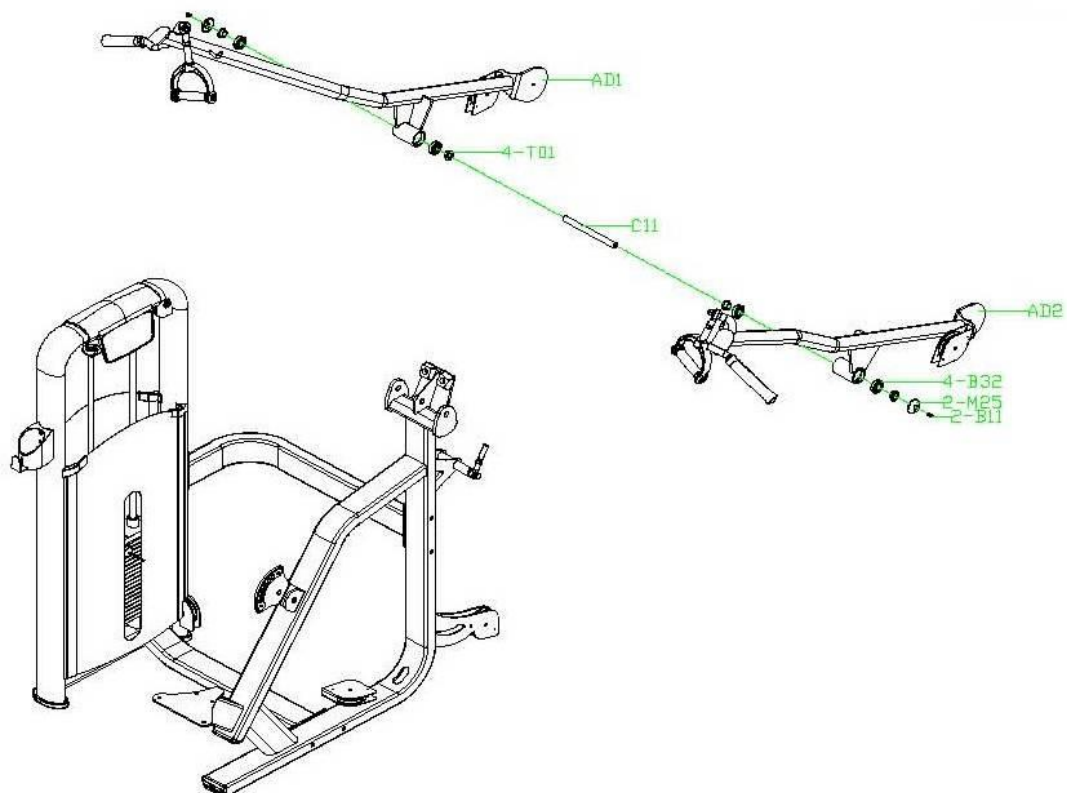

Если у Вас возникли какие-либо вопросы по эксплуатации данного тренажера, свяжитесь со службой технической поддержки или уполномоченным дилером, у которого Вы приобрели тренажер.

Тип	грузоблочный станок
Рама	станина 60*120*2.5 мм./50*100*2.5 мм., двухслойная покраска
Рычаги	зависимые
Тросы	стальной витой \varnothing 3.5 мм. с PVC оболочкой, общий диаметр 5.5 мм.
Рукоятки	сверхнадежные с вечным TVP покрытием (термопластичный вулканизат)
Нагрузка	весовые плиты
Сидение	контурное эргономичное с наполнителем из PU поролона и обивкой из искусственной кожи
Регулировка положения сидения	нет
Электроника	нет
Вес стека	100 кг.
Гарантия	3 года
Производитель	Neotren GmbH, Германия
Страна изготовления	КНР

СХЕМА КРЕПЛЕНИЯ КАБЕЛЯ:

СХЕМА ТРЕНАЖЕРА В РАЗОБРАННОМ ВИДЕ:

ШАГ 1

ШАГ 2

ШАГ 3

ШАГ 4

*Производитель оставляет за собой право вносить изменения в конструкцию тренажера, не ухудшающие значительно его основные технические характеристики.