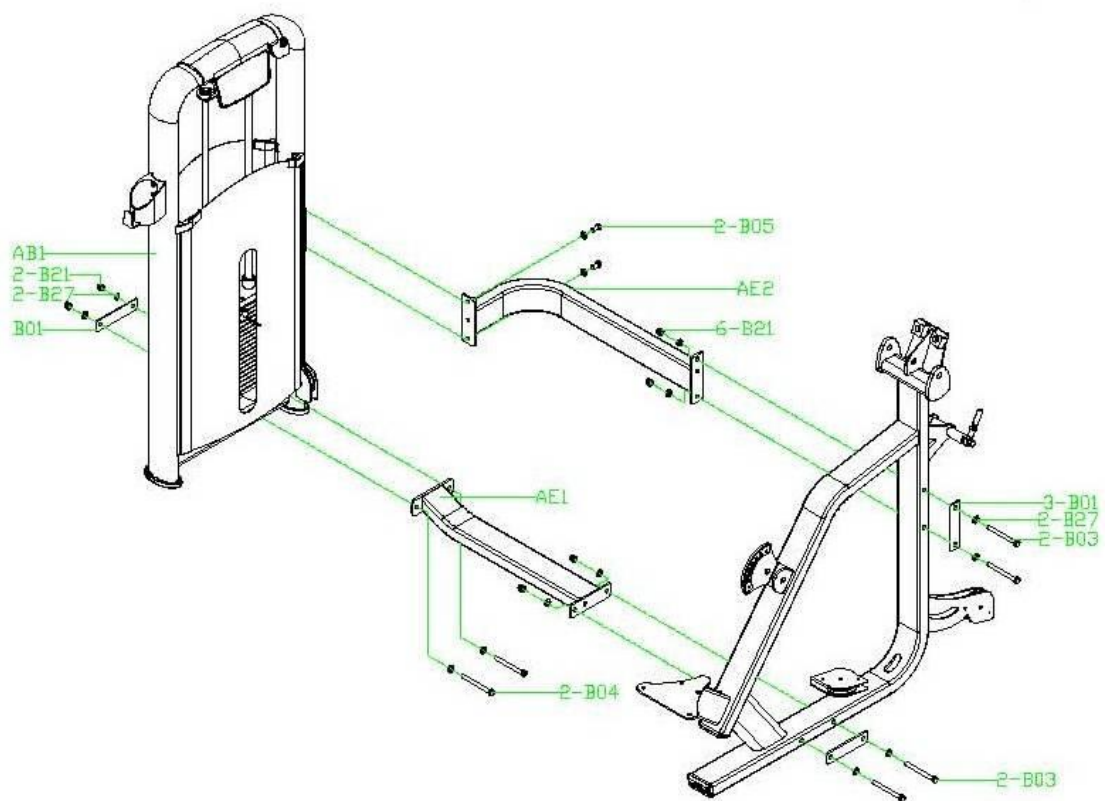

Если у Вас возникли какие-либо вопросы по эксплуатации данного тренажера, свяжитесь со службой технической поддержки или уполномоченным дилером, у которого Вы приобрели тренажер.

Тип	грузоблочный станок
Рама	станина 60*120*2.5 мм./50*100*2.5 мм., двухслойная покраска
Рычаги	зависимые
Тросы	стальной витой \varnothing 3.5 мм. с PVC оболочкой, общий диаметр 5.5 мм.
Рукоятки	сверхнадежные с вечным TVP покрытием (термопластичный вулканизат)
Нагрузка	весовые плиты
Сидение	контурное эргономичное с наполнителем из PU поролона и обивкой из искусственной кожи
Регулировка положения сидения	нет
Электроника	нет
Вес стека	100 кг.
Гарантия	3 года
Производитель	Neotren GmbH, Германия
Страна изготовления	КНР

СХЕМА КРЕПЛЕНИЯ КАБЕЛЯ:

СХЕМА ТРЕНАЖЕРА В РАЗОБРАННОМ ВИДЕ:

ШАГ 1

ШАГ 2

ШАГ 3

ШАГ 4

*Производитель оставляет за собой право вносить изменения в конструкцию тренажера, не ухудшающие значительно его основные технические характеристики.