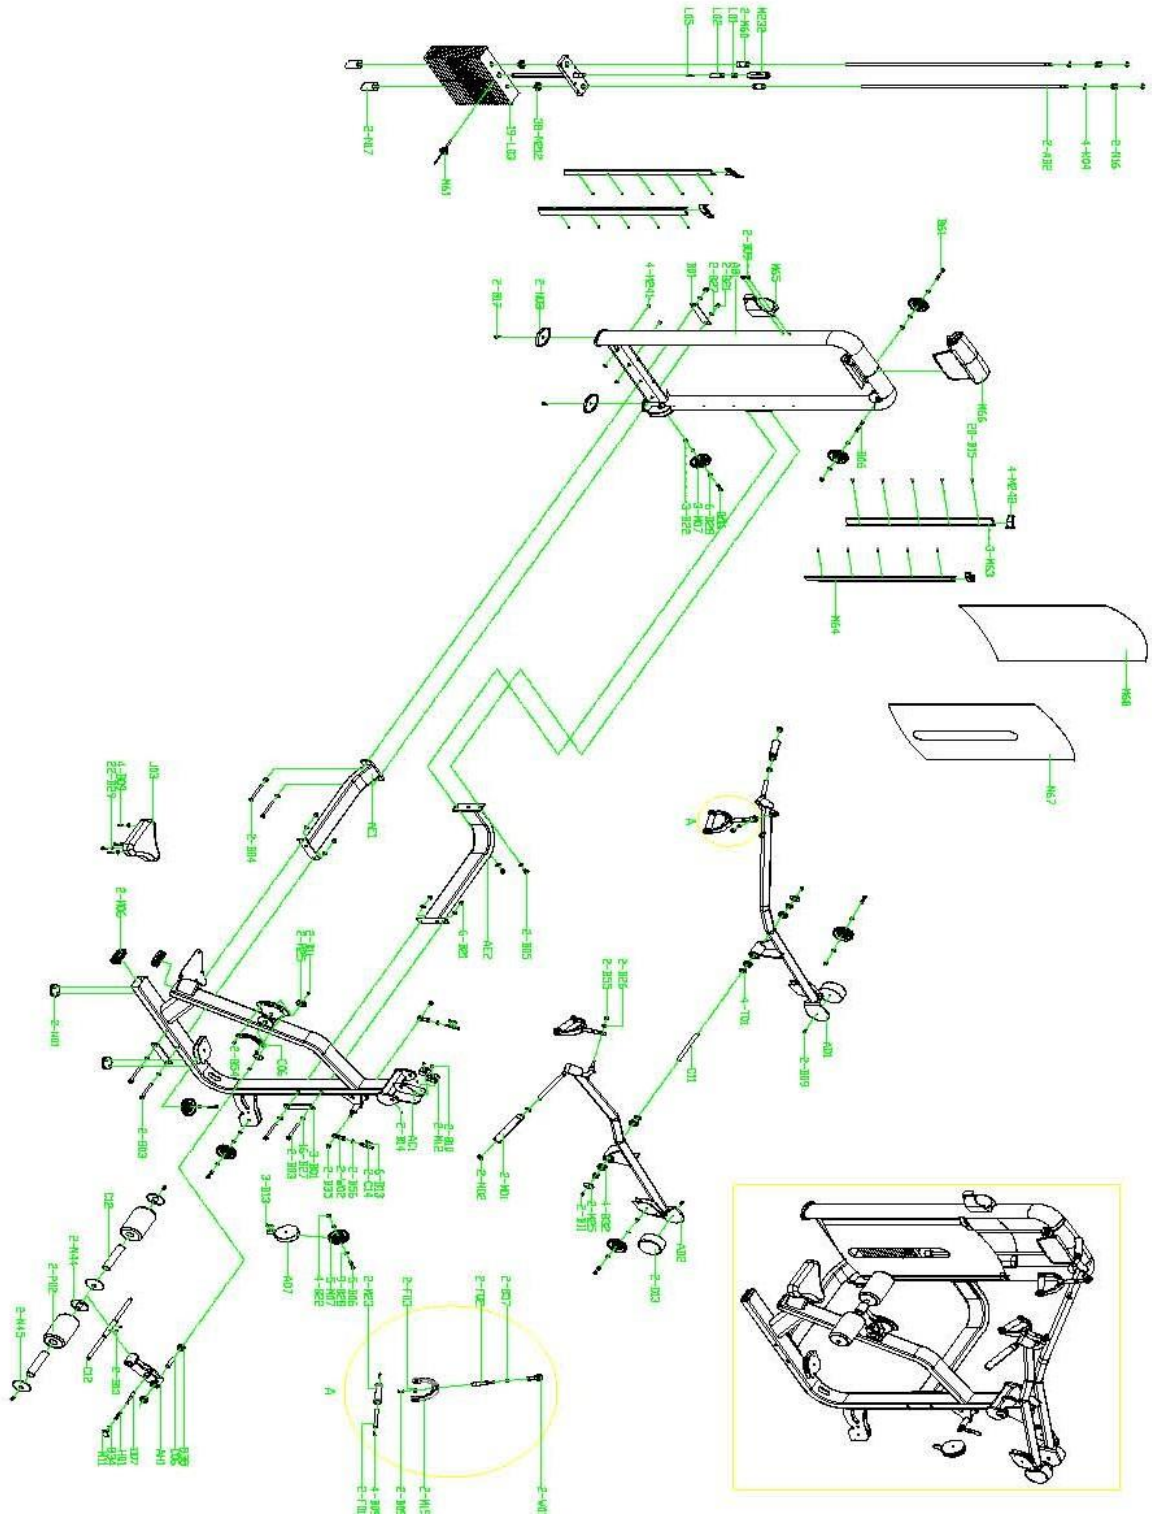

Если у Вас возникли какие-либо вопросы по эксплуатации данного тренажера, свяжитесь со службой технической поддержки или уполномоченным дилером, у которого Вы приобрели тренажер.

Тип	грузоблочный станок
Рама	станина 60*120*2.5 мм./50*100*2.5 мм., двухслойная покраска
Рычаги	зависимые
Тросы	стальной витой \varnothing 3.5 мм. с PVC оболочкой, общий диаметр 5.5 мм.
Рукоятки	сверхнадежные с вечным TVP покрытием (термопластичный вулканизат)
Нагрузка	весовые плиты
Сидение	контурное эргономичное с наполнителем из PU поролона и обивкой из искусственной кожи
Регулировка положения сидения	нет
Электроника	нет
Вес стека	100 кг.
Гарантия	3 года
Производитель	Neotren GmbH, Германия
Страна изготовления	КНР

СХЕМА КРЕПЛЕНИЯ КАБЕЛЯ:

СХЕМА ТРЕНАЖЕРА В РАЗОБРАННОМ ВИДЕ:

ШАГ 1

ШАГ 2

ШАГ 3

ШАГ 4

*Производитель оставляет за собой право вносить изменения в конструкцию тренажера, не ухудшающие значительно его основные технические характеристики.