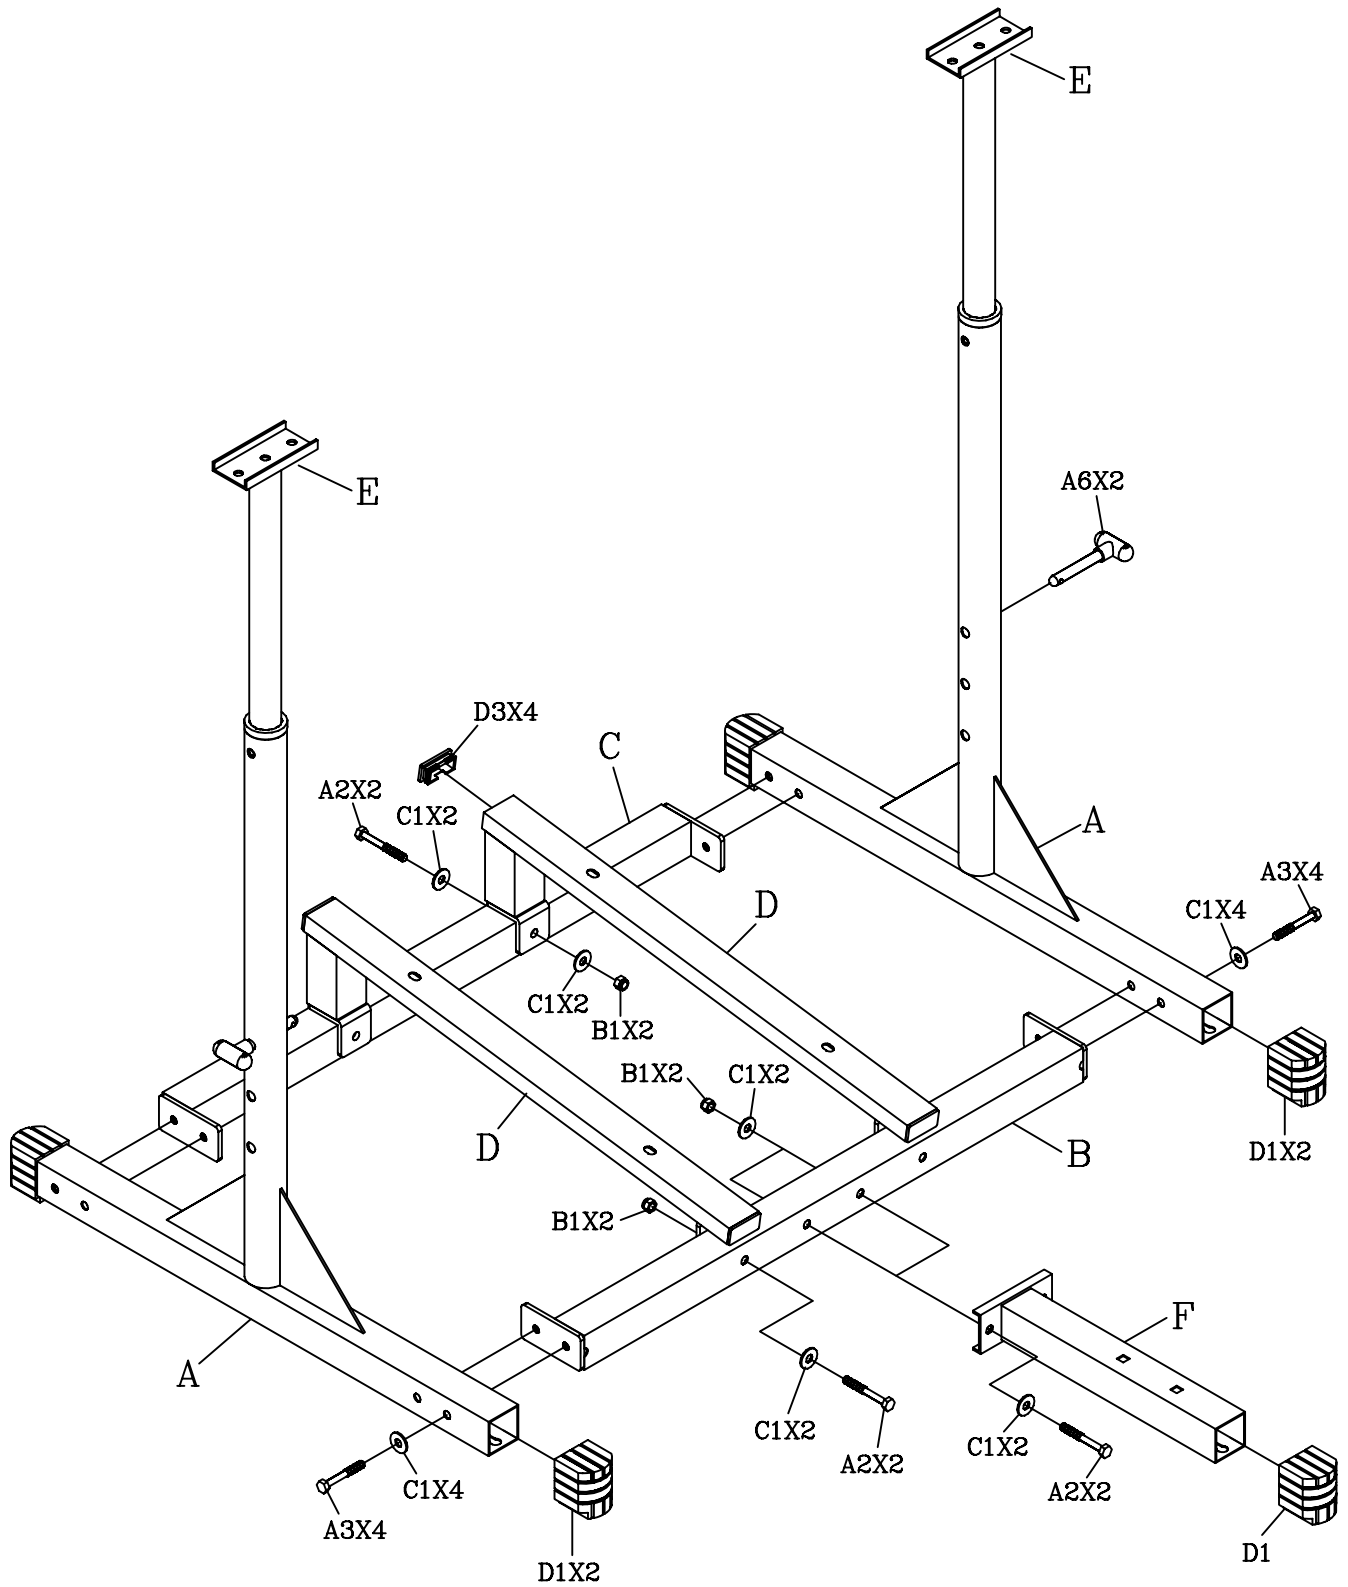

- | | Qty. |
|--|--------|
| D1. 2"X2" FOOT CAP (9212-003) _____ | [5PCS] |
| D2. 2"X2"X2.5t END CAP (9211-006) _____ | [2PCS] |
| D3. 1"X2" END CAP (9211-009) _____ | [4PCS] |
| D4. ϕ 1" ROUND END CAP (9211-016) _____ | [3PCS] |
| D5. 38X38 RUBBER BAR CATCH (9310-001) _____ | [6PCS] |

PVLP-156 PARTS ILLUSTRATION SHEET

A [2PCS]

F [1PCS]

G [1PCS]

H [1PCS]

B [1PCS]

I [1PCS]

J [1PCS]

C [1PCS]

D [2PCS]

E [2PCS]

PVLP-156