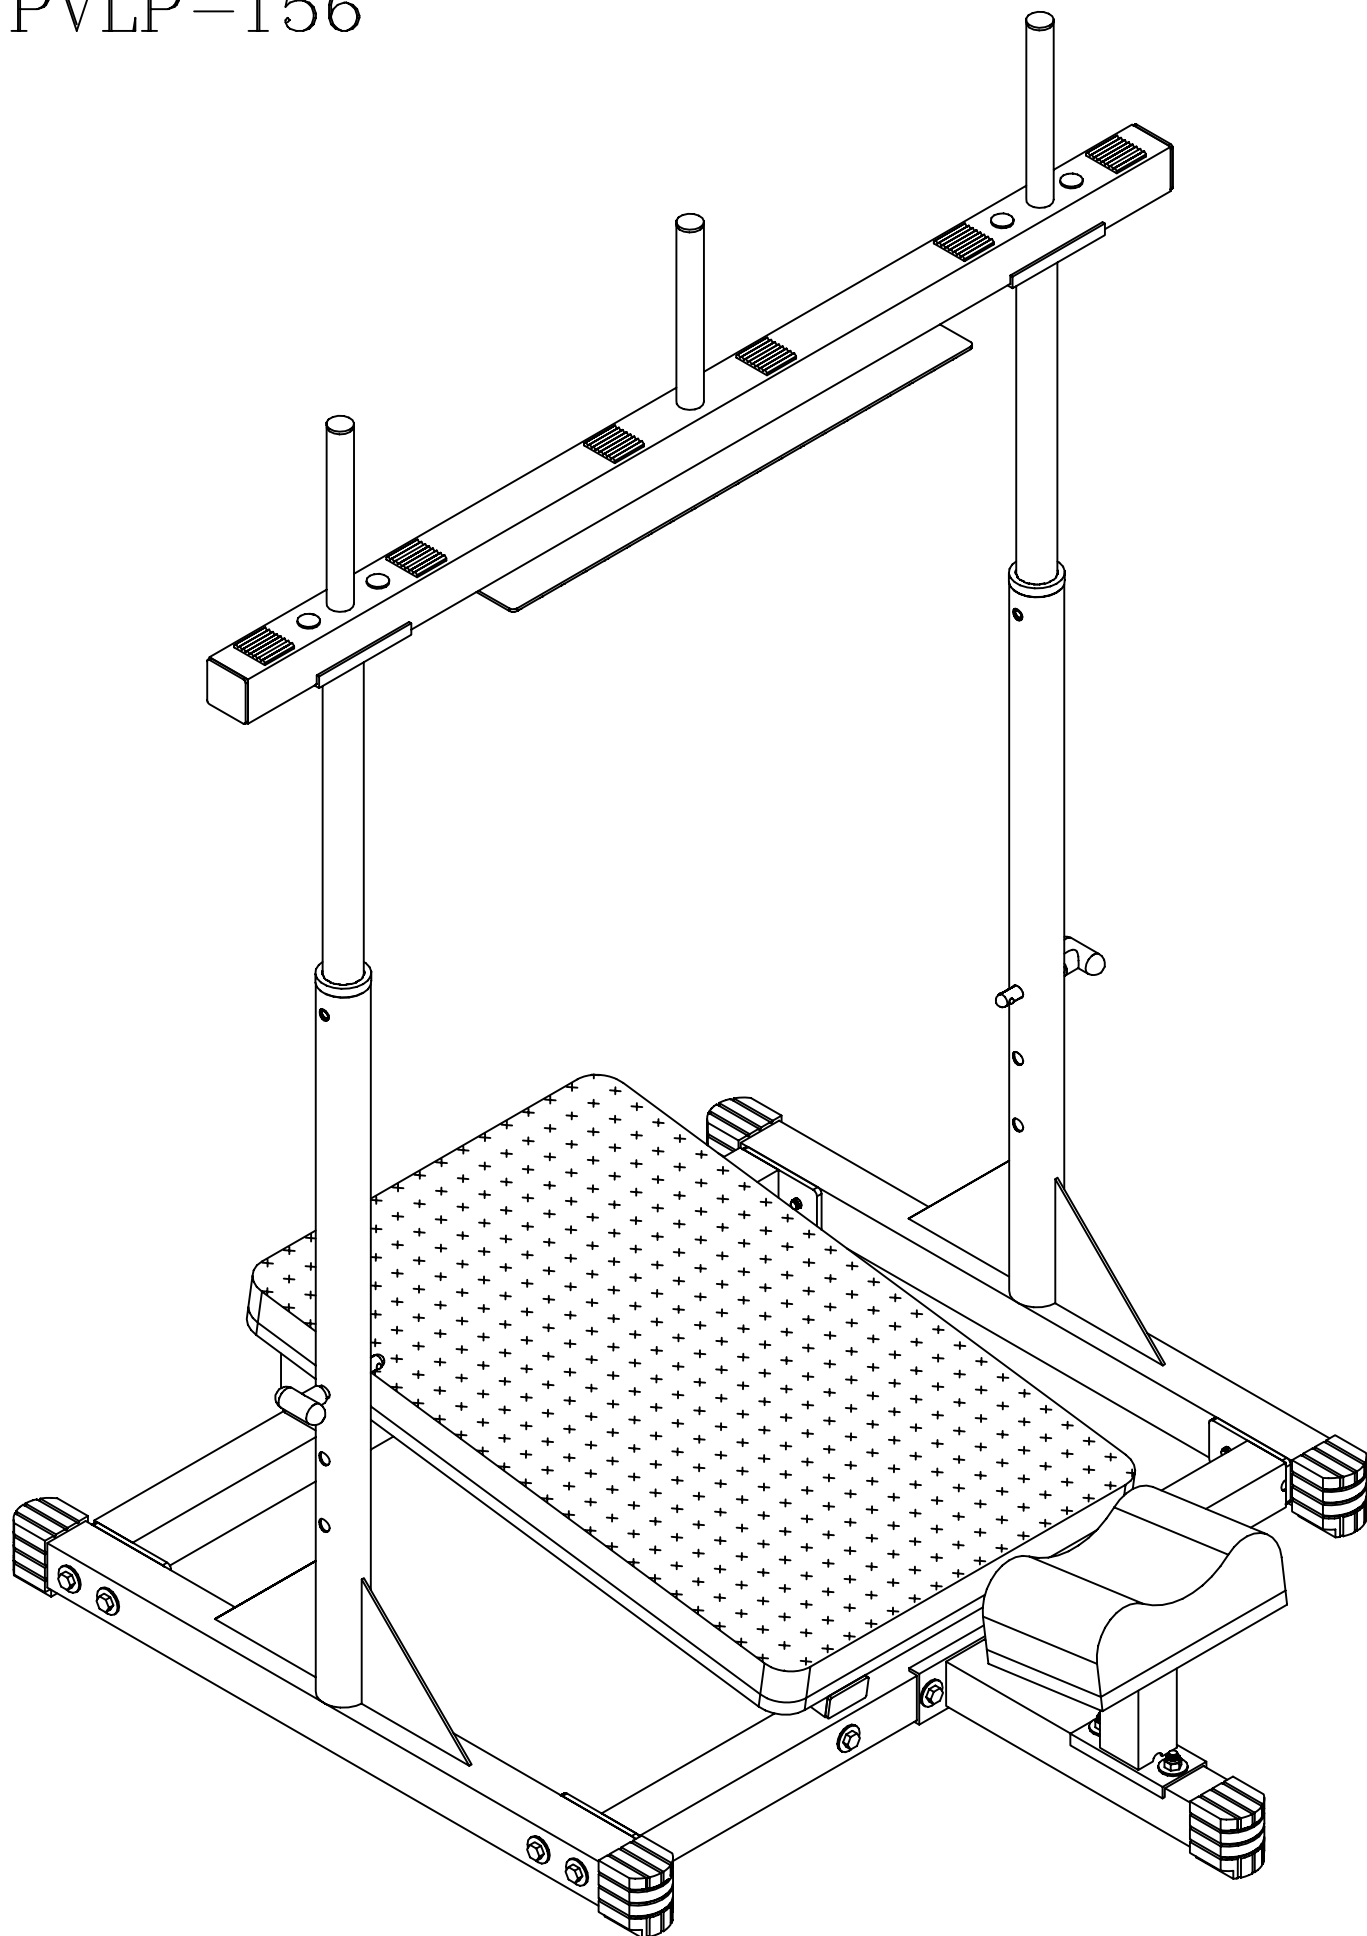

Инструкция

Вертикальный жим ногами Body Solid Powerline pvlp156

Полезные ссылки:

[Вертикальный жим ногами Body Solid Powerline pvlp156 - смотреть на сайте](#)

[Вертикальный жим ногами Body Solid Powerline pvlp156 - читать отзывы](#)

PVLP-156

VERSION 0210

PVLP-156 HARDWARE ILLUSTRATION SHEET

- | | Qty. |
|---------------------------------------|---------|
| A1. M10X70 CARRIAGE BOLT _____ | [6PCS] |
| A2. M10X70 HEX HEAD BOLT _____ | [6PCS] |
| A3. M10X65 HEX HEAD BOLT _____ | [8PCS] |
| A4. M8X45 HEX HEAD BOLT _____ | [4PCS] |
| A5. M8X25 HEX HEAD BOLT _____ | [4PCS] |
| A6. ϕ 12X70 PIN (8250-044) _____ | [2PCS] |
| B1. M10 NYLON LOCK NUT _____ | [12PCS] |
| C1. M10 (I.D)WASHER _____ | [24PCS] |
| C2. M8 (I.D)WASHER _____ | [8PCS] |
| C3. M8 SPRING WASHER _____ | [8PCS] |

- | | Qty. |
|--|--------|
| D1. 2"X2" FOOT CAP (9212-003) _____ | [5PCS] |
| D2. 2"X2"X2.5t END CAP (9211-006) _____ | [2PCS] |
| D3. 1"X2" END CAP (9211-009) _____ | [4PCS] |
| D4. ϕ 1" ROUND END CAP (9211-016) _____ | [3PCS] |
| D5. 38X38 RUBBER BAR CATCH (9310-001) _____ | [6PCS] |

PVLP-156 PARTS ILLUSTRATION SHEET

A [2PCS]

F [1PCS]

G [1PCS]

H [1PCS]

B [1PCS]

I [1PCS]

J [1PCS]