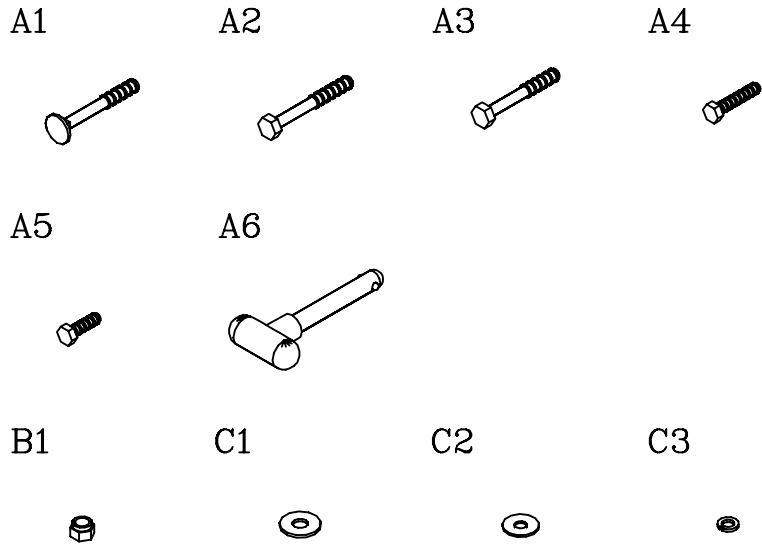

Инструкция

Вертикальный жим ногами Body Solid Powerline pvlp156

Полезные ссылки:

[Вертикальный жим ногами Body Solid Powerline pvlp156 - смотреть на сайте](#)

[Вертикальный жим ногами Body Solid Powerline pvlp156 - читать отзывы](#)

PVLP-156

VERSION 0210

PVLP-156 HARDWARE ILLUSTRATION SHEET

- | | Qty. |
|---------------------------------------|---------|
| A1. M10X70 CARRIAGE BOLT _____ | [6PCS] |
| A2. M10X70 HEX HEAD BOLT _____ | [6PCS] |
| A3. M10X65 HEX HEAD BOLT _____ | [8PCS] |
| A4. M8X45 HEX HEAD BOLT _____ | [4PCS] |
| A5. M8X25 HEX HEAD BOLT _____ | [4PCS] |
| A6. ϕ 12X70 PIN (8250-044) _____ | [2PCS] |
| B1. M10 NYLON LOCK NUT _____ | [12PCS] |
| C1. M10 (I.D)WASHER _____ | [24PCS] |
| C2. M8 (I.D)WASHER _____ | [8PCS] |
| C3. M8 SPRING WASHER _____ | [8PCS] |

- | | Qty. |
|--|--------|
| D1. 2"X2" FOOT CAP (9212-003) _____ | [5PCS] |
| D2. 2"X2"X2.5t END CAP (9211-006) _____ | [2PCS] |
| D3. 1"X2" END CAP (9211-009) _____ | [4PCS] |
| D4. ϕ 1" ROUND END CAP (9211-016) _____ | [3PCS] |
| D5. 38X38 RUBBER BAR CATCH (9310-001) _____ | [6PCS] |

C [1PCS]

D [2PCS]

E [2PCS]

PVLP-156