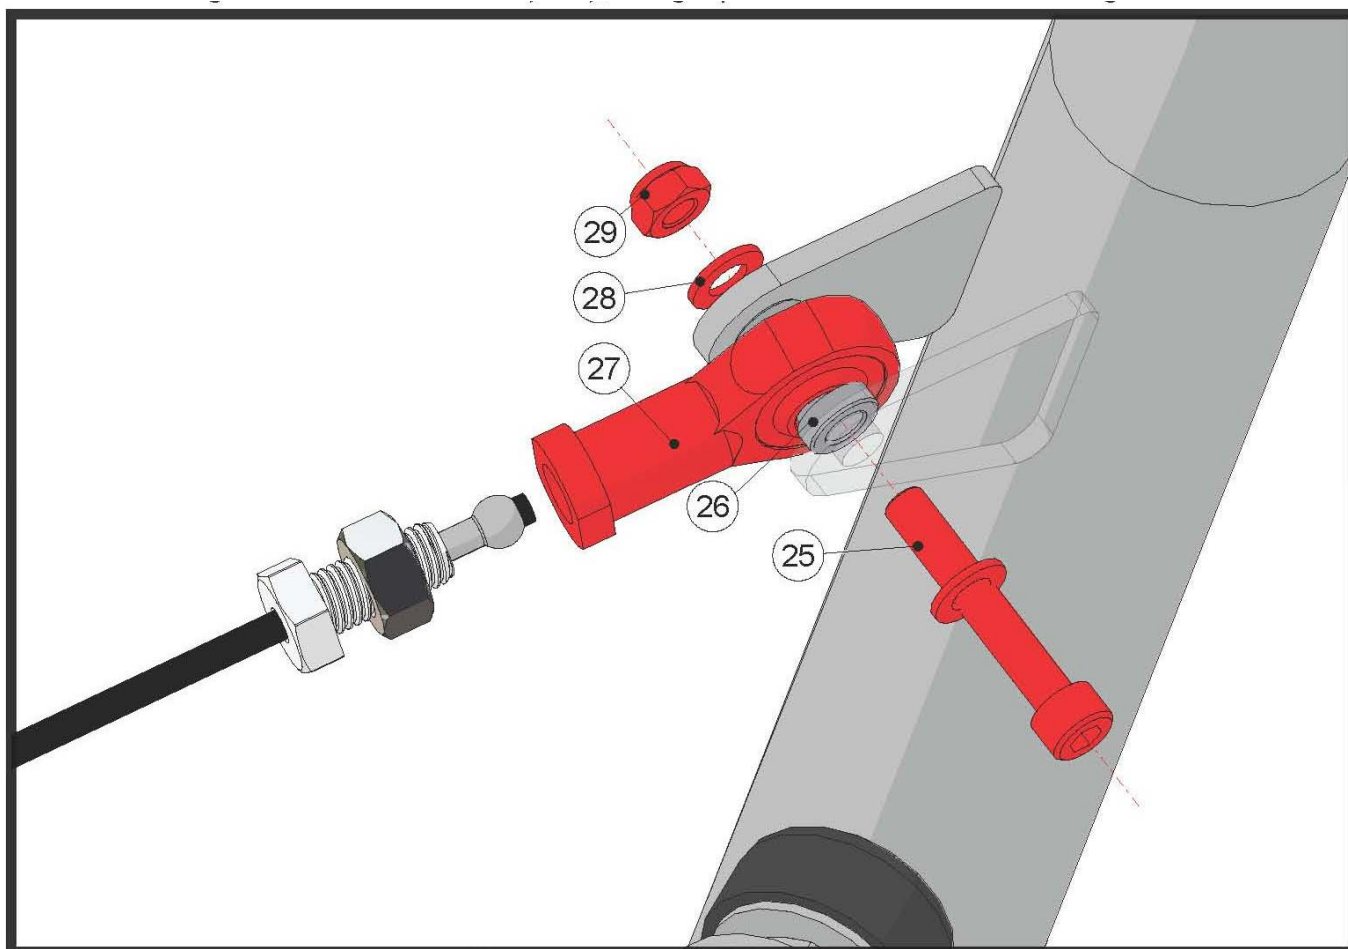

ШАГ 4 КРЕПЛЕНИЕ РАМЫ ПОЛЬЗОВАТЕЛЯ

№	Описание	Кол-во
25	Болт М8*50L	2
26	Втулка	4
27	Наконечник кабеля	2
28	Шайба М8	4
29	Гайка М8	2

Примечание: на рисунке изображено крепление левой рамы.