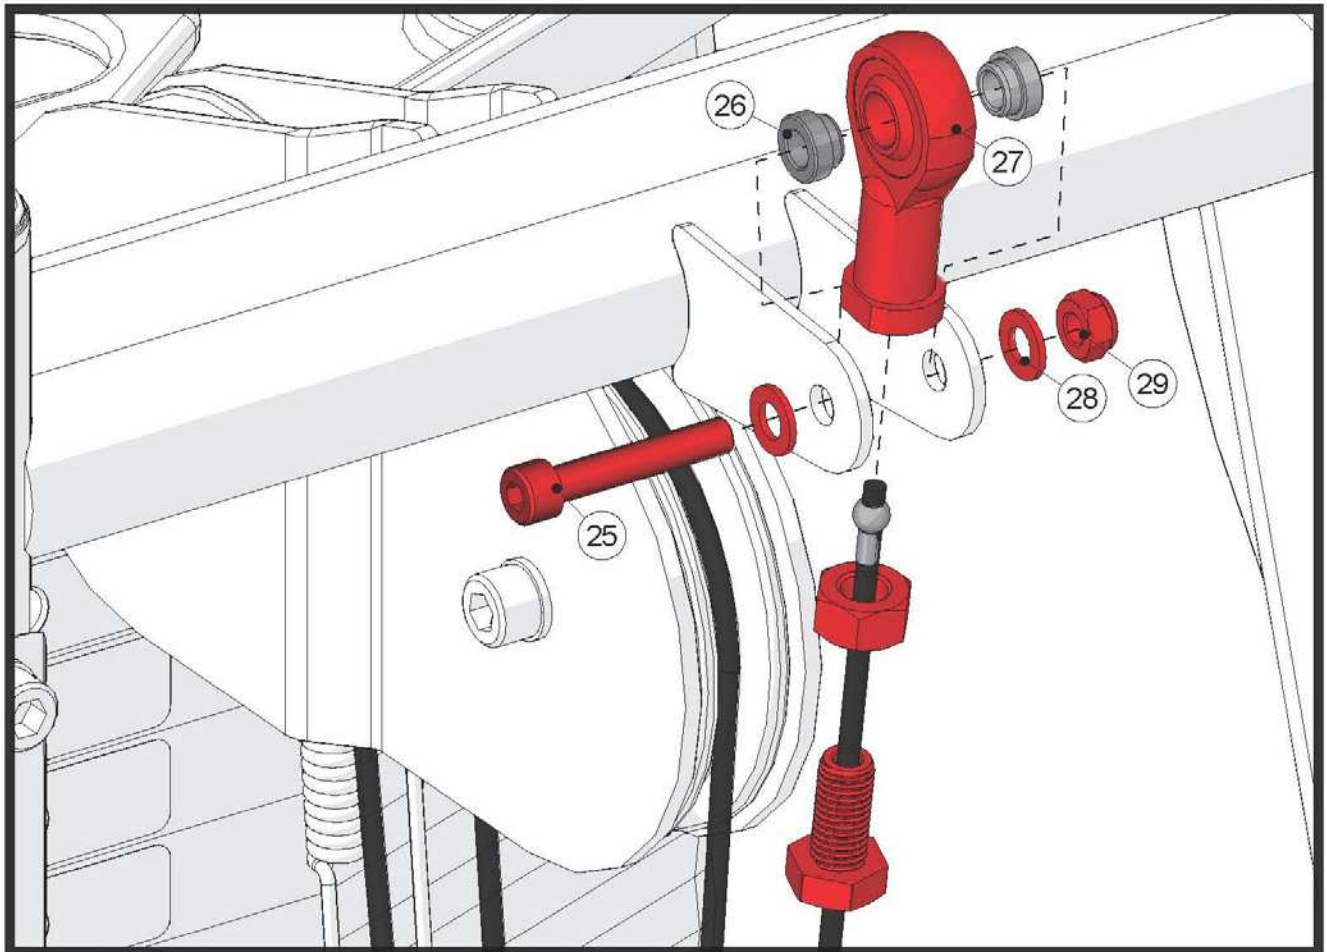

ШАГ 2 КРЕПЛЕНИЕ ПРАВОГО И ЛЕВОГО РЫЧАГОВ

№	Описание	Кол-во
18	Болт M12*25L	2
19	Шайба M12	2

ШАГ 1 КРЕПЛЕНИЕ КАБЕЛЯ ВЕСОВЫХ СТЕКОВ

№	Описание	Кол-во
2	Шайба M10	6
4	Гайка M10	3
20	Фиксатор	5
21	Кабель	1
22	Болт M10*50L	2
23	Болт M10*75L	1
24	Пластина фиксатора	2

Натяжение кабеля регулируется фиксатором, как показано на рисунке А.

ШАГ 2 КРЕПЛЕНИЕ КАБЕЛЯ ВЕСОВЫХ СТЕКОВ

№	Описание	Кол-во
25	Болт М8*50L	1
26	Втулка	2
27	Наконечник кабеля	1
28	Шайба М8	2
29	Гайка М8	1