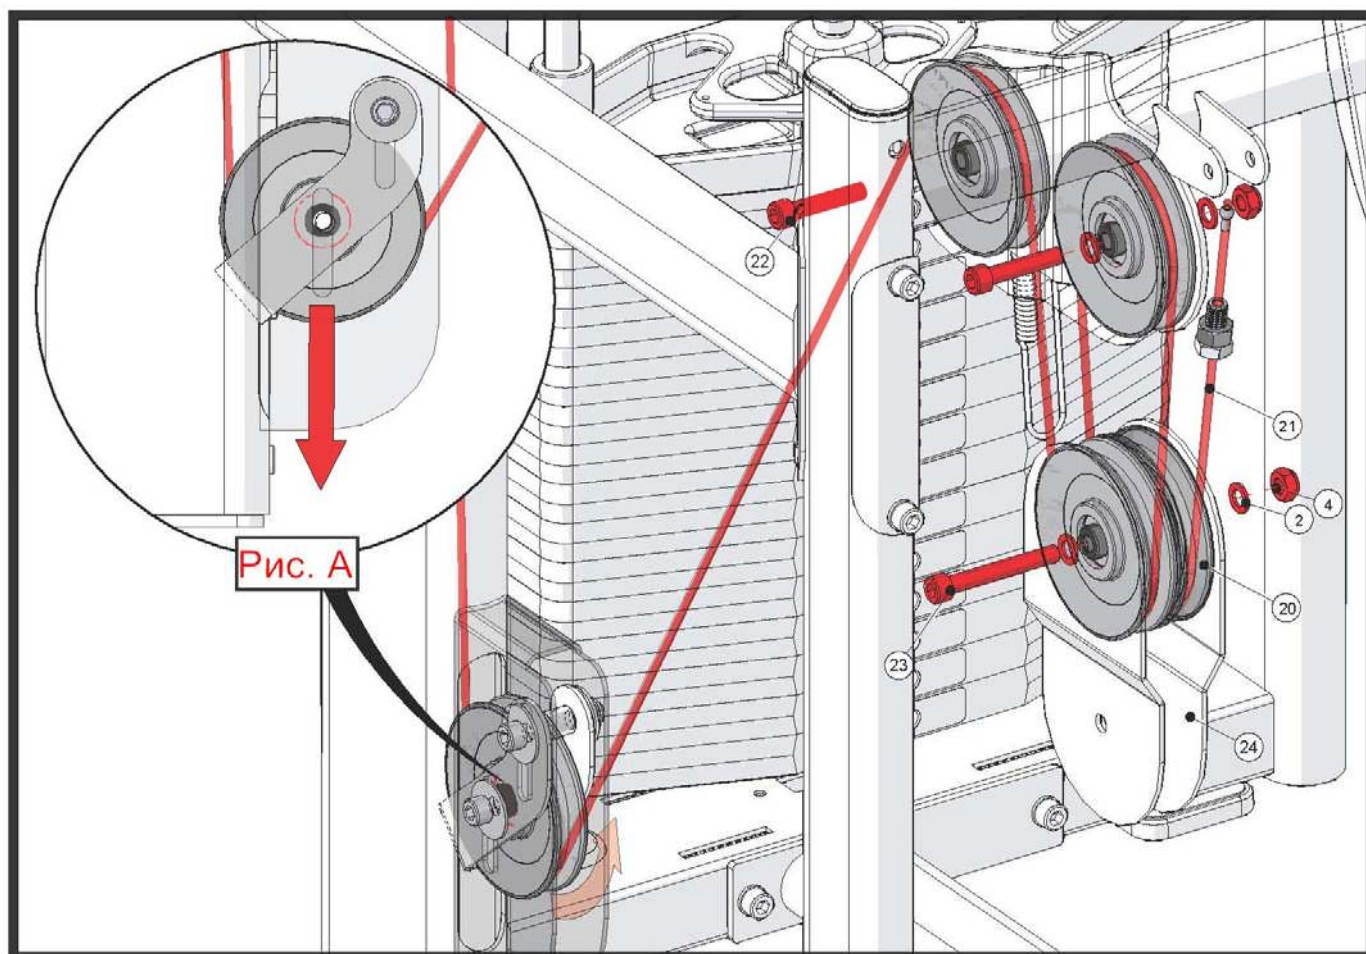

Затягивайте крепежные элементы только после сборки рамы весовых стеков.

ШАГ 1 КРЕПЛЕНИЕ ПРАВОГО И ЛЕВОГО РЫЧАГОВ

№	Описание	Кол-во
12	Правый рычаг	1
13	Левый рычаг	1
14	Шайба 40 мм.	4
15	Пружинная шайба	2
16	Болт М10*30L	2
17	Отверстие 20 мм.	2

ШАГ 2 КРЕПЛЕНИЕ ПРАВОГО И ЛЕВОГО РЫЧАГОВ

№	Описание	Кол-во
18	Болт M12*25L	2
19	Шайба M12	2

ШАГ 1 КРЕПЛЕНИЕ КАБЕЛЯ ВЕСОВЫХ СТЕКОВ

№	Описание	Кол-во
2	Шайба M10	6
4	Гайка M10	3
20	Фиксатор	5
21	Кабель	1
22	Болт M10*50L	2
23	Болт M10*75L	1
24	Пластина фиксатора	2