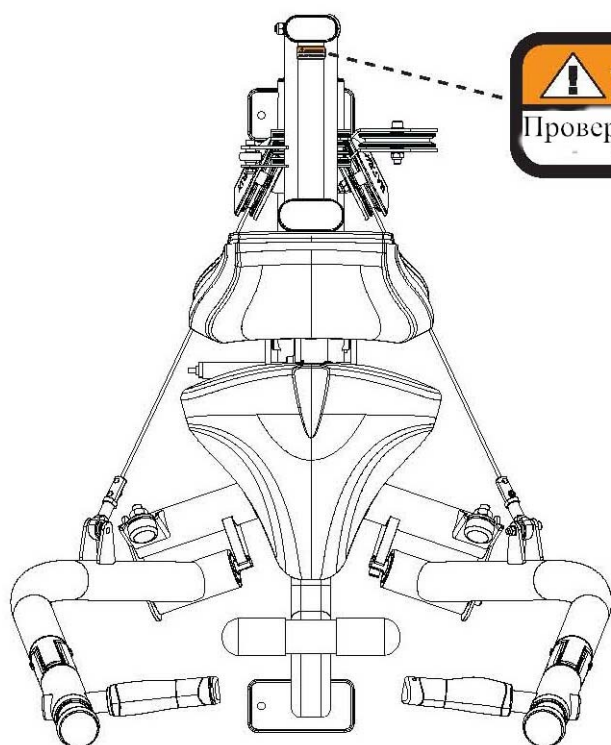

! WARNING
Проверяйте подвижные
элементы.

! WARNING
Проверяйте подвижные
элементы.

СПИСОК КОМПЛЕКТУЮЩИХ ЧАСТЕЙ

№	Описание	Кол-во
1	Болт M10*105L	2
2	Шайба M10	30
3	Пластина	1
4	Гайка M10	10
5	Верхняя соединительная рама	1
6	Болт M10*20L	6
7	Рамы стеков	1
8	Рама пользователя	1
9	Болт M10*125L	2
10	Пластина	1
11	Нижняя соединительная рама	4
12	Правый рычаг	2
13	Левый рычаг	1
14	Шайба 40 мм.	4
15	Пружинная шайба	2
16	Болт M10*30L	2
17	Отверстие 20 мм.	2
18	Болт M12*25L	2
19	Шайба M12	2
20	Фиксатор	8
21	Кабель	1
22	Болт M10*50L	5
23	Болт M10*75L	5
24	Пластина фиксатора	2
25	Болт M8*50L	3
26	Втулка	6
27	Наконечник кабеля	3
28	Шайба M8	6
29	Гайка M8	3
30	Кабель рамы пользователя	1
31	Опора для головы	1
32	Спинка	1
33	Болт M10*20L	4
34	Сиденье	1
35	Передний кожух	1
36	Задний кожух (Не изображен на рисунке)	1
37	Болт M8*25L	4
38	Шайба M8 (диаметр - 20 мм)	4
39	Верхняя крышка	1
40	Заглушка верхнего кожуха	2
Дополнительный набор PREMIUM		
1P	Декоративный кожух	1
2P	Двухэкранный LCD дисплей активности пользователя	1
3P	Держатель для полотенца	1
4P	Ручки	2
5P	Дополнительный фиксатор	1