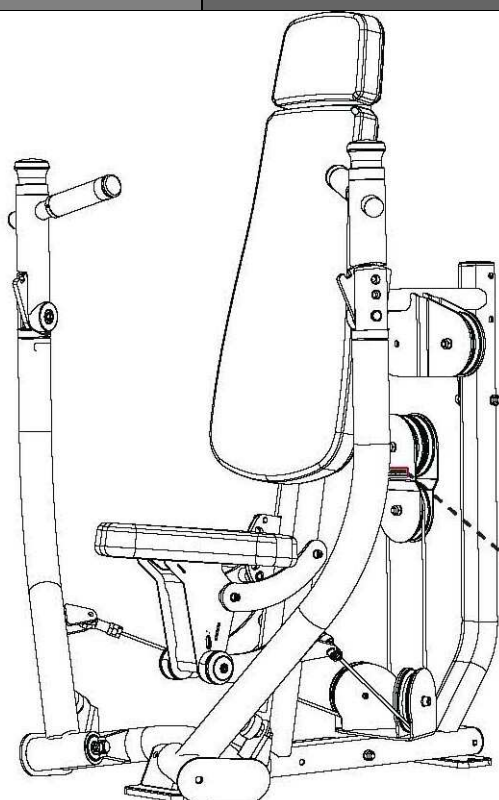

! WARNING
Проверяйте подвижные
элементы.

! WARNING
Проверяйте подвижные
элементы.

СПИСОК КОМПЛЕКТУЮЩИХ ЧАСТЕЙ

№	Описание	Кол-во
1	Болт M10*105L	2
2	Шайба M10	30
3	Пластина	1
4	Гайка M10	10
5	Верхняя соединительная рама	1
6	Болт M10*20L	6
7	Рамы стеков	1
8	Рама пользователя	1
9	Болт M10*125L	2
10	Пластина	1
11	Нижняя соединительная рама	4
12	Правый рычаг	2
13	Левый рычаг	1
14	Шайба 40 мм.	4
15	Пружинная шайба	2
16	Болт M10*30L	2
17	Отверстие 20 мм.	2
18	Болт M12*25L	2
19	Шайба M12	2
20	Фиксатор	8
21	Кабель	1
22	Болт M10*50L	5
23	Болт M10*75L	5
24	Пластина фиксатора	2
25	Болт M8*50L	3
26	Втулка	6
27	Наконечник кабеля	3
28	Шайба M8	6
29	Гайка M8	3
30	Кабель рамы пользователя	1
31	Опора для головы	1
32	Спинка	1
33	Болт M10*20L	4
34	Сиденье	1
35	Передний кожух	1
36	Задний кожух (Не изображен на рисунке)	1
37	Болт M8*25L	4
38	Шайба M8 (диаметр - 20 мм)	4
39	Верхняя крышка	1
40	Заглушка верхнего кожуха	2
Дополнительный набор PREMIUM		
1P	Декоративный кожух	1
2P	Двухэкранный LCD дисплей активности пользователя	1
3P	Держатель для полотенца	1
4P	Ручки	2
5P	Дополнительный фиксатор	1