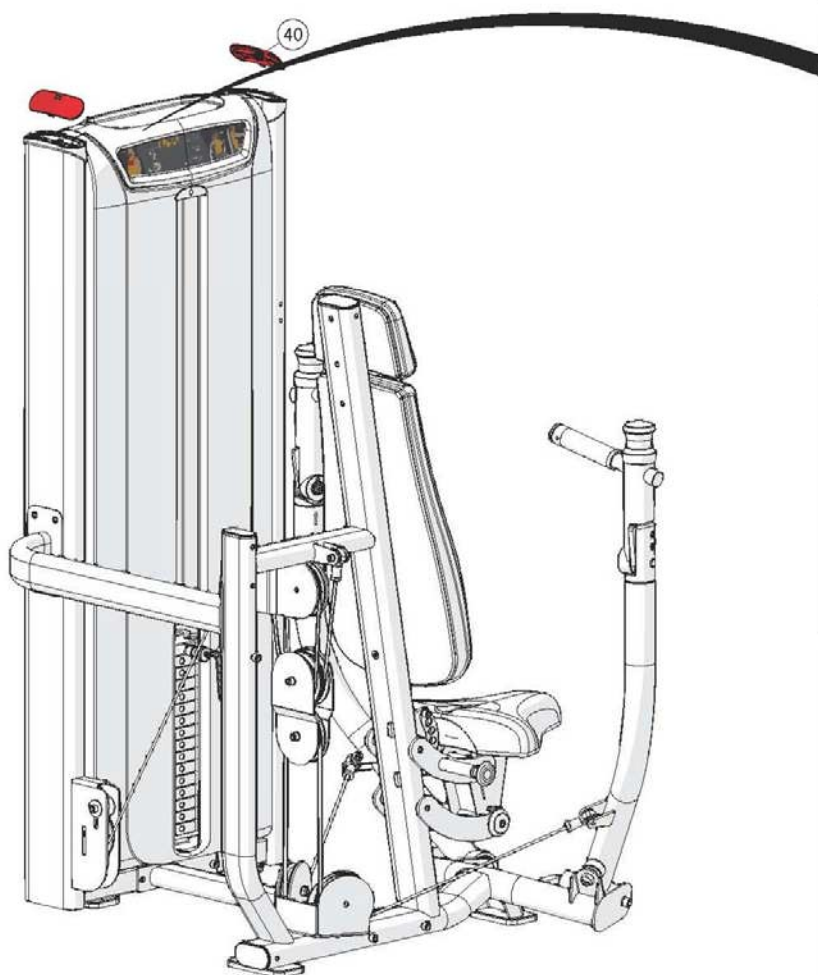

ШАГ 3 КРЕПЛЕНИЕ ВЕРХНЕГО КОЖУХА

№	Описание	Кол-во
40	Заглушка верхнего кожуха	2

КРЕПЛЕНИЕ ДОПОЛНИТЕЛЬНЫХ ЭЛЕМЕНТОВ PREMIUM

№	Описание	Кол-во
1P	Декоративный кожух	1
2P	Двухэкранный LCD дисплей активности пользователя	1
3P	Держатель для полотенца	1
4P	Ручки	2
5P	Дополнительный фиксатор	1
6P	Газовый амортизатор	1
7P	Гайка M10	1