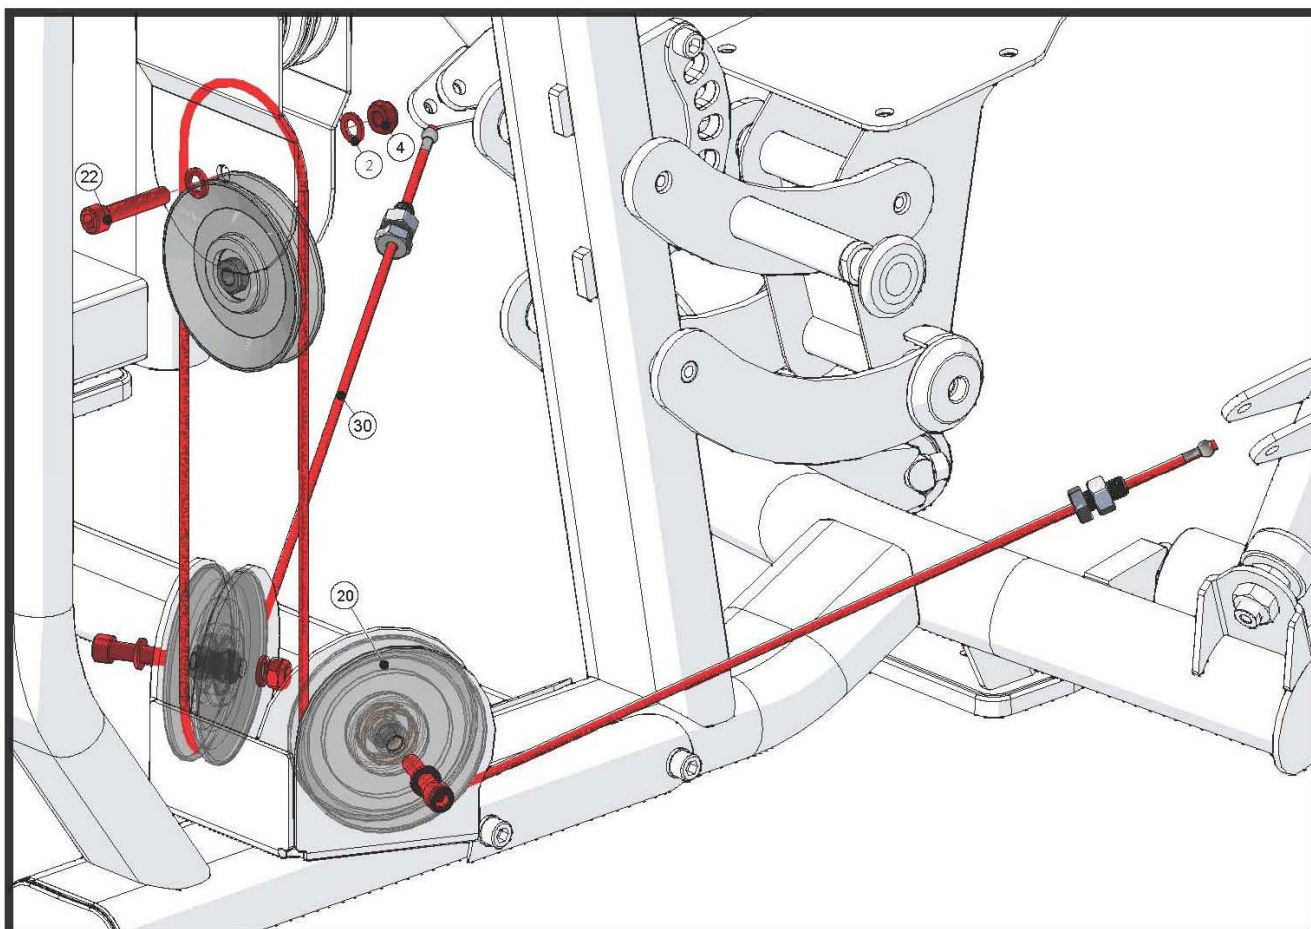

ШАГ 3 КРЕПЛЕНИЕ РАМЫ ПОЛЬЗОВАТЕЛЯ

№	Описание	Кол-во
2	Шайба M10	6
4	Гайка M10	3
20	Фиксатор	3
22	Болт M10*50L	3
30	Кабель рамы пользователя	1