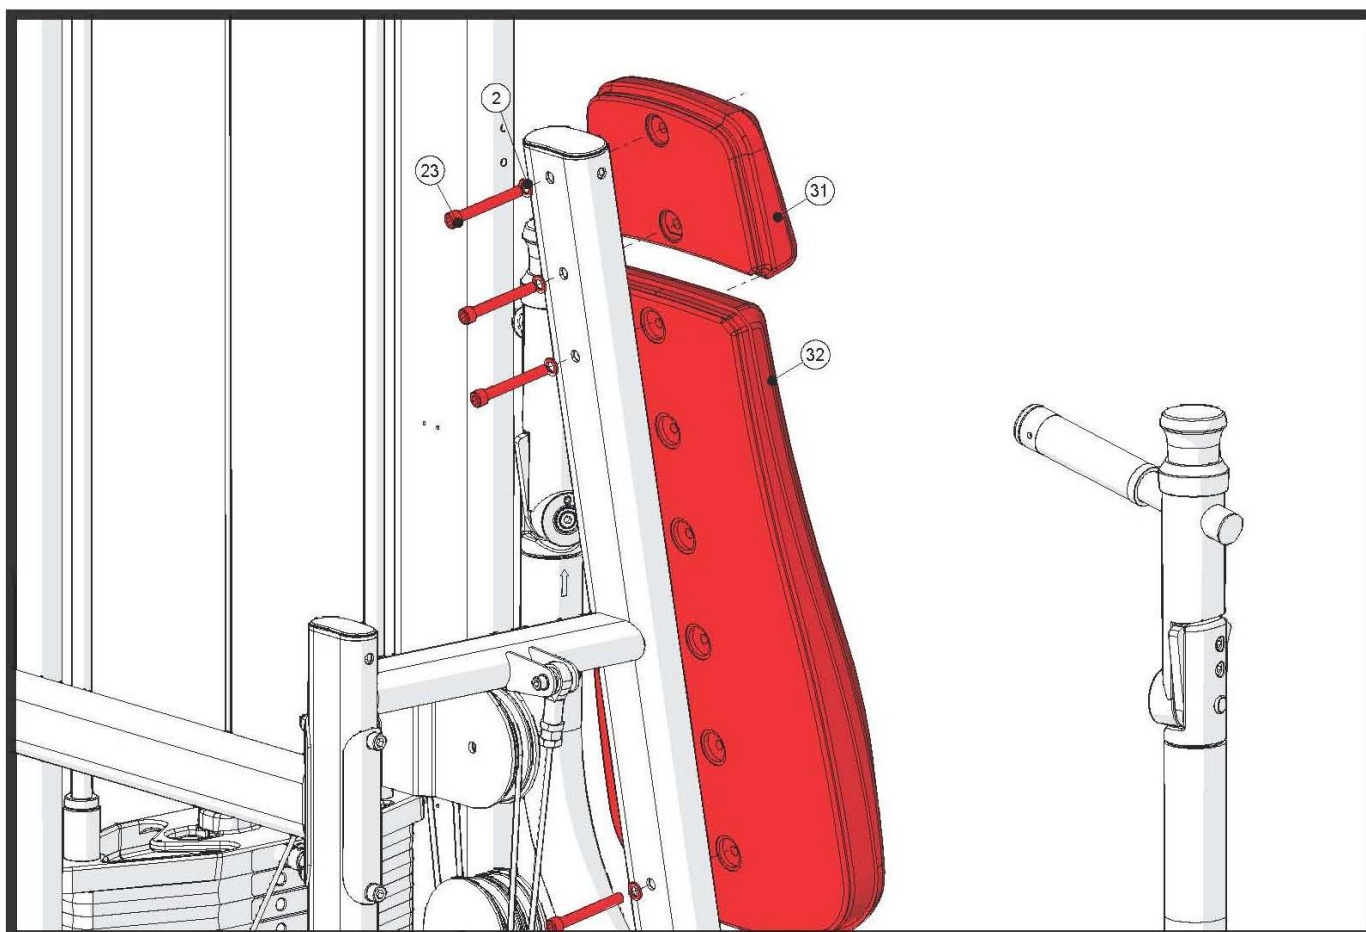

Натяжение кабеля регулируется фиксатором, как показано на рисунке А.

ШАГ 2 КРЕПЛЕНИЕ КАБЕЛЯ ВЕСОВЫХ СТЕКОВ

№	Описание	Кол-во
25	Болт М8*50L	1
26	Втулка	2
27	Наконечник кабеля	1
28	Шайба М8	2
29	Гайка М8	1

ШАГ 3 КРЕПЛЕНИЕ РАМЫ ПОЛЬЗОВАТЕЛЯ

№	Описание	Кол-во
2	Шайба M10	6
4	Гайка M10	3
20	Фиксатор	3
22	Болт M10*50L	3
30	Кабель рамы пользователя	1

ШАГ 4 КРЕПЛЕНИЕ РАМЫ ПОЛЬЗОВАТЕЛЯ

№	Описание	Кол-во
25	Болт М8*50L	2
26	Втулка	4
27	Наконечник кабеля	2
28	Шайба М8	4
29	Гайка М8	2

Примечание: на рисунке изображено крепление левой рамы.

ШАГ 1 КРЕПЛЕНИЕ СПИНКИ СИДЕНЬЯ

№	Описание	Кол-во
2	Шайба M10	4
23	Болт M10*75L	4
31	Опора для головы	1
32	Спинка	1

ШАГ 2 КРЕПЛЕНИЕ СИДЕНЬЯ

№	Описание	Кол-во
33	Болт M10*20L	4
34	Сиденье	1