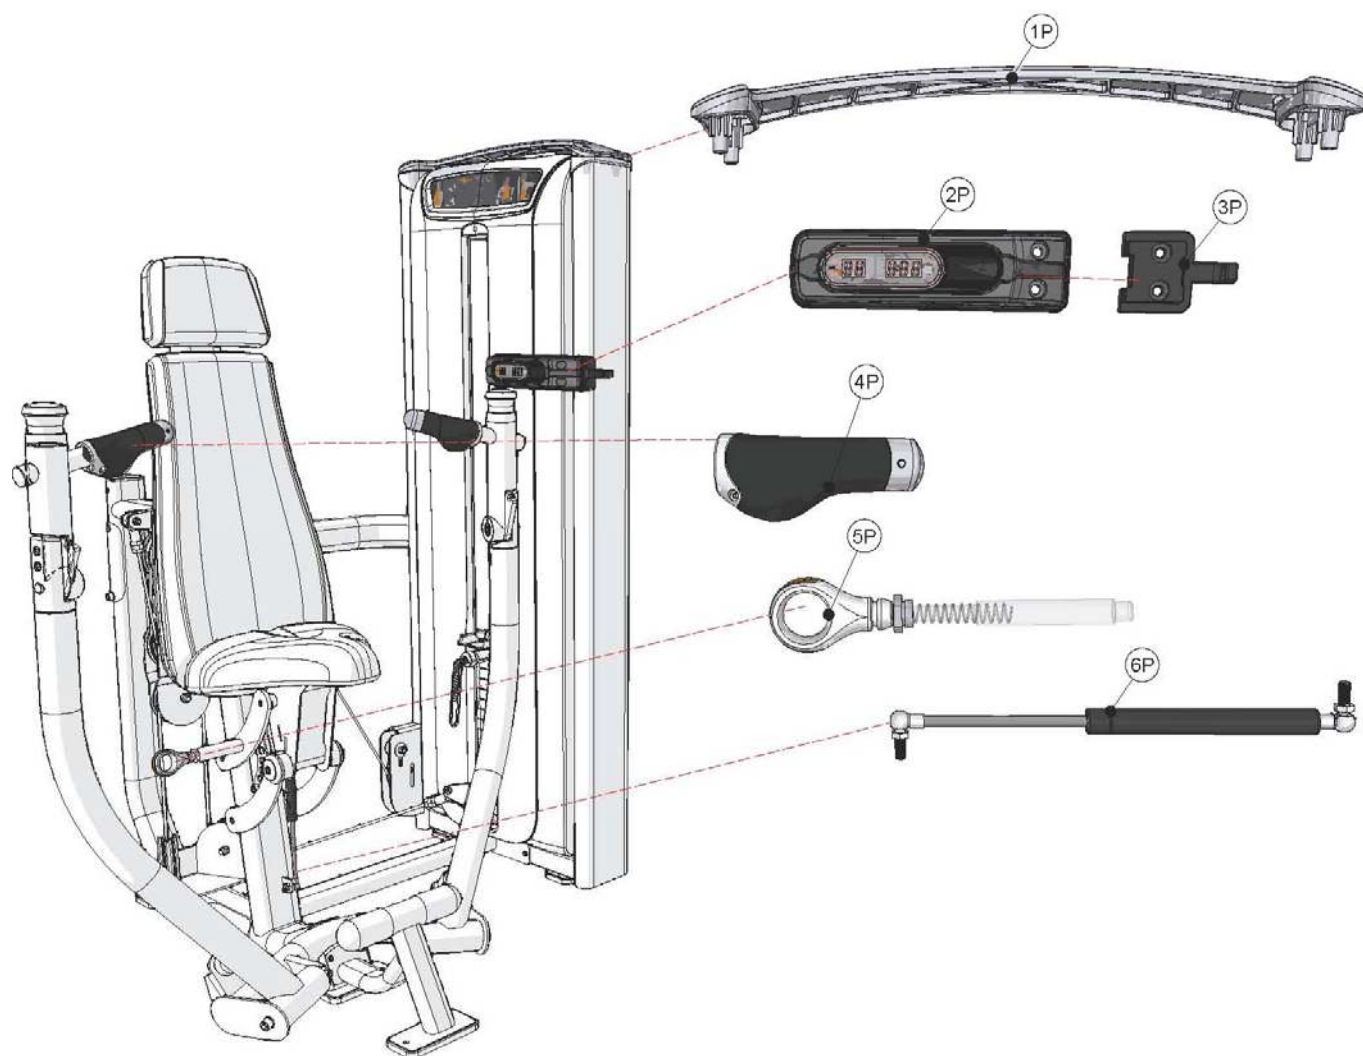

ШАГ 3 КРЕПЛЕНИЕ ВЕРХНЕГО КОЖУХА

№	Описание	Кол-во
40	Заглушка верхнего кожуха	2

КРЕПЛЕНИЕ ДОПОЛНИТЕЛЬНЫХ ЭЛЕМЕНТОВ PREMIUM

№	Описание	Кол-во
1P	Декоративный кожух	1
2P	Двухэкранный LCD дисплей активности пользователя	1
3P	Держатель для полотенца	1
4P	Ручки	2
5P	Дополнительный фиксатор	1
6P	Газовый амортизатор	1
7P	Гайка M10	1