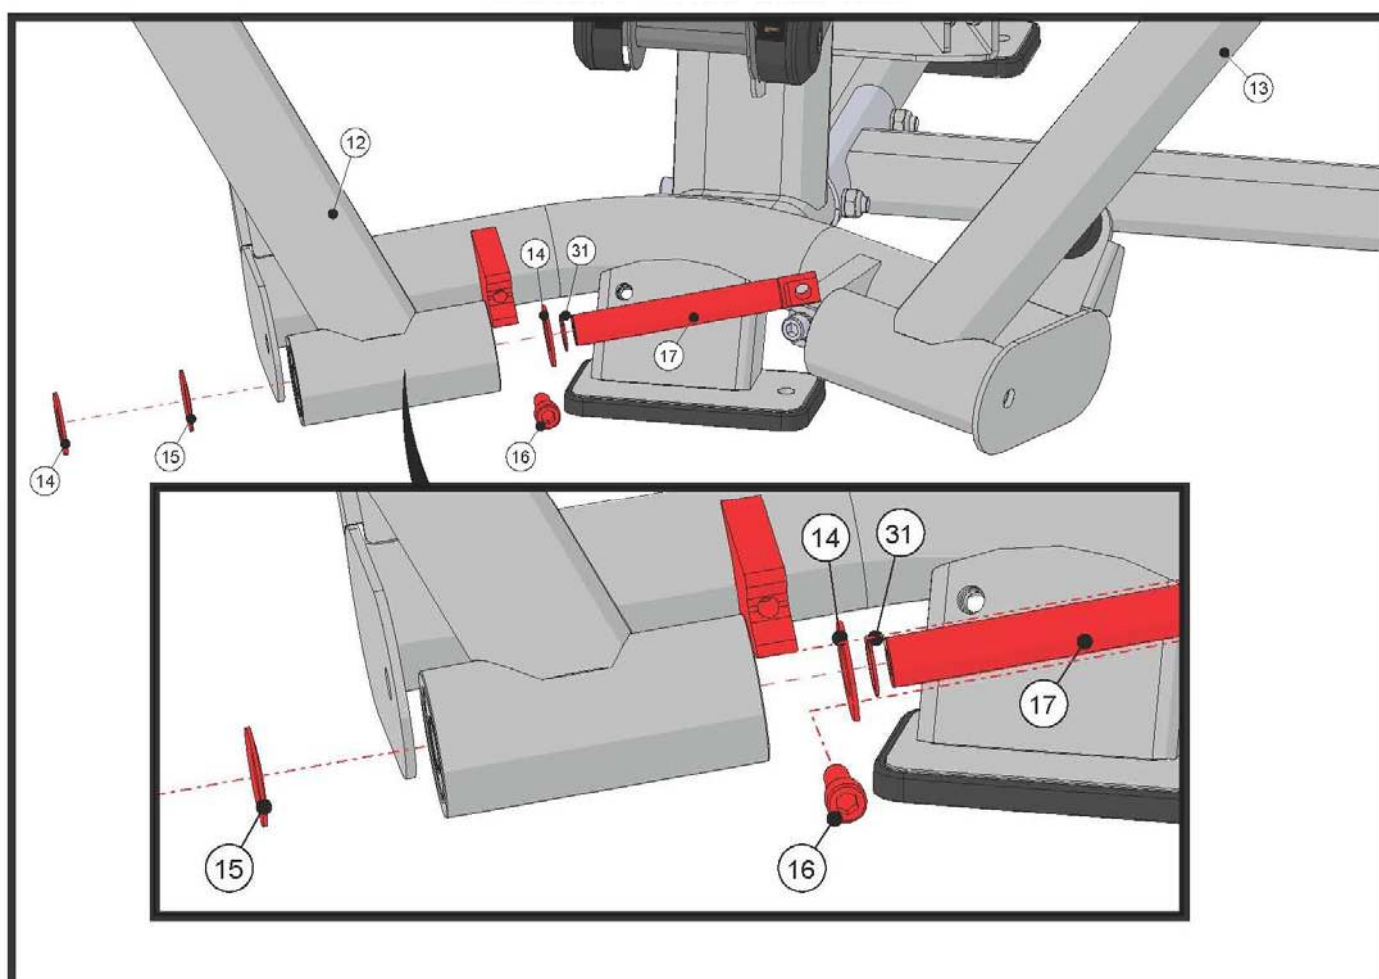

6P	Газовый амортизатор	1
7P	Гайка M10	1

СБОРКА

ЧАСТЬ 1

ШАГ 1 КРЕПЛЕНИЕ БЛОКА СТЕКОВ К РАМЕ ПОЛЬЗОВАТЕЛЯ

№	Описание	Кол-во
1	Болт M10*105L	2
2	Шайба M10	14
3	Пластина	1
4	Гайка M10	4
5	Верхняя соединительная рама	1
6	Болт M10*20L	6
7	Рамы стеков	1
8	Рама пользователя	1
9	Болт M10*125L	2
10	Пластина	1
11	Нижняя соединительная рама	1

Затягивайте крепежные элементы только после сборки рамы весовых стеков.

ШАГ 1 КРЕПЛЕНИЕ ПРАВОГО И ЛЕВОГО РЫЧАГОВ

№	Описание	Кол-во
12	Правый рычаг	1
13	Левый рычаг	1
14	Шайба 40 мм.	4
15	Пружинная шайба	2
16	Болт М10*30L	2
17	Отверстие 20 мм.	2