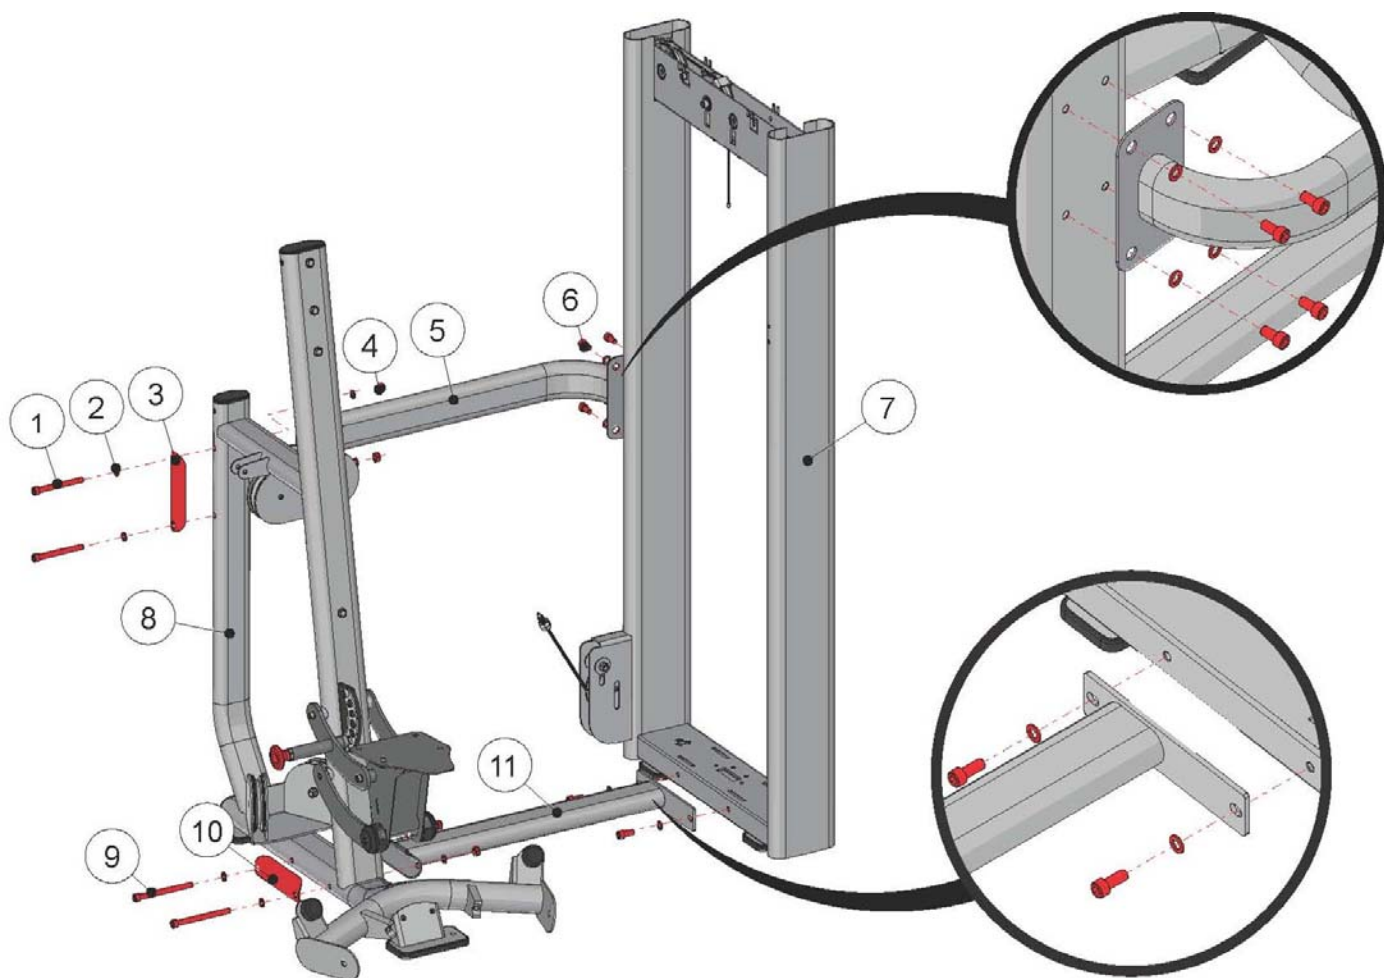

! WARNING
Проверяйте подвижные
элементы.

! WARNING
Проверяйте подвижные
элементы.

СПИСОК КОМПЛЕКТУЮЩИХ ЧАСТЕЙ

№	Описание	Кол-во
1	Болт M10*105L	2
2	Шайба M10	30
3	Пластина	1
4	Гайка M10	10
5	Верхняя соединительная рама	1
6	Болт M10*20L	6
7	Рамы стеков	1
8	Рама пользователя	1
9	Болт M10*125L	2
10	Пластина	1
11	Нижняя соединительная рама	4
12	Правый рычаг	2
13	Левый рычаг	1
14	Шайба 40 мм.	4
15	Пружинная шайба	2
16	Болт M10*30L	2
17	Отверстие 20 мм.	2
18	Болт M12*25L	2
19	Шайба M12	2
20	Фиксатор	8
21	Кабель	1
22	Болт M10*50L	5
23	Болт M10*75L	5
24	Пластина фиксатора	2
25	Болт M8*50L	3
26	Втулка	6
27	Наконечник кабеля	3
28	Шайба M8	6
29	Гайка M8	3
30	Кабель рамы пользователя	1
31	Опора для головы	1
32	Спинка	1
33	Болт M10*20L	4
34	Сиденье	1
35	Передний кожух	1
36	Задний кожух (Не изображен на рисунке)	1
37	Болт M8*25L	4
38	Шайба M8 (диаметр - 20 мм)	4
39	Верхняя крышка	1
40	Заглушка верхнего кожуха	2
Дополнительный набор PREMIUM		
1P	Декоративный кожух	1
2P	Двухэкранный LCD дисплей активности пользователя	1
3P	Держатель для полотенца	1
4P	Ручки	2
5P	Дополнительный фиксатор	1

6P	Газовый амортизатор	1
7P	Гайка M10	1

СБОРКА

ЧАСТЬ 1

ШАГ 1 КРЕПЛЕНИЕ БЛОКА СТЕКОВ К РАМЕ ПОЛЬЗОВАТЕЛЯ

№	Описание	Кол-во
1	Болт M10*105L	2
2	Шайба M10	14
3	Пластина	1
4	Гайка M10	4
5	Верхняя соединительная рама	1
6	Болт M10*20L	6
7	Рамы стеков	1
8	Рама пользователя	1
9	Болт M10*125L	2
10	Пластина	1
11	Нижняя соединительная рама	1

Затягивайте крепежные элементы только после сборки рамы весовых стеков.

ШАГ 1 КРЕПЛЕНИЕ ПРАВОГО И ЛЕВОГО РЫЧАГОВ

№	Описание	Кол-во
12	Правый рычаг	1
13	Левый рычаг	1
14	Шайба 40 мм.	4
15	Пружинная шайба	2
16	Болт М10*30L	2
17	Отверстие 20 мм.	2