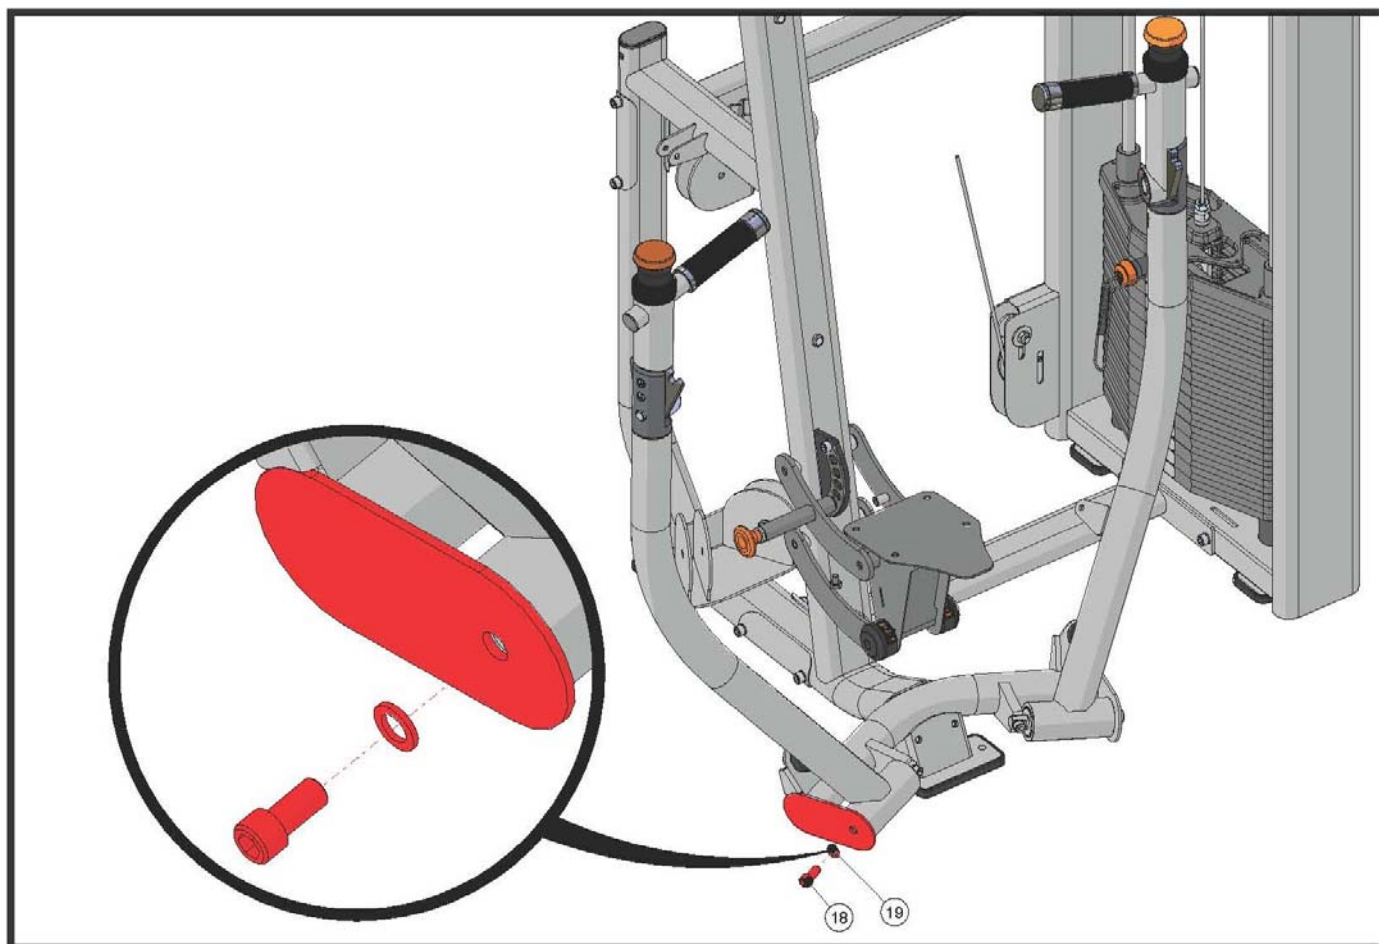

Затягивайте крепежные элементы только после сборки рамы весовых стеков.

ШАГ 1 КРЕПЛЕНИЕ ПРАВОГО И ЛЕВОГО РЫЧАГОВ

№	Описание	Кол-во
12	Правый рычаг	1
13	Левый рычаг	1
14	Шайба 40 мм.	4
15	Пружинная шайба	2
16	Болт М10*30L	2
17	Отверстие 20 мм.	2

ШАГ 2 КРЕПЛЕНИЕ ПРАВОГО И ЛЕВОГО РЫЧАГОВ

№	Описание	Кол-во
18	Болт M12*25L	2
19	Шайба M12	2

ШАГ 1 КРЕПЛЕНИЕ КАБЕЛЯ ВЕСОВЫХ СТЕКОВ

№	Описание	Кол-во
2	Шайба M10	6
4	Гайка M10	3
20	Фиксатор	5
21	Кабель	1
22	Болт M10*50L	2
23	Болт M10*75L	1
24	Пластина фиксатора	2

Натяжение кабеля регулируется фиксатором, как показано на рисунке А.

ШАГ 2 КРЕПЛЕНИЕ КАБЕЛЯ ВЕСОВЫХ СТЕКОВ

№	Описание	Кол-во
25	Болт М8*50L	1
26	Втулка	2
27	Наконечник кабеля	1
28	Шайба М8	2
29	Гайка М8	1